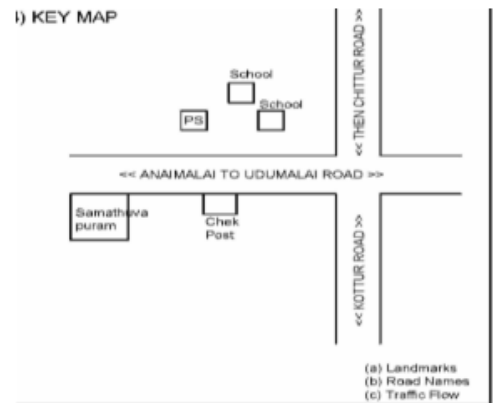

Google Map View

Polling Station Building Front View

Polling Station Front View

Cad View

Key MAP View

சமூக அலகுகள்	பி.சி.டி.	பி.சி.டி.	பி.சி.டி.	பி.சி.டி.	பி.சி.டி.
சமூக அலகுகள்	✓	✓	✓	✓	✓

1 பெயர் : செண்பகவள்ளி கணவர் பெயர் : பிரகதீஷ் குமார் வீட்டு எண் : 1-38 வயது : 28 பாலினம் : பெண் Photo is available	ZWY1092709	2 பெயர் : நவீன் குமார் தந்தை பெயர் : செந்தில் குமார் வீட்டு எண் : 1-38 வயது : 25 பாலினம் : ஆண் Photo is available	ZWY1791086	3 பெயர் : ஜெயலட்சுமி கணவர் பெயர் : சீனிவாசன் வீட்டு எண் : 1-39 வயது : 41 பாலினம் : பெண் Photo is available	ZWY1092659
4 பெயர் : குணசேகரன் தந்தை பெயர் : சண்முகசுந்திரம் வீட்டு எண் : 1-41 வயது : 63 பாலினம் : ஆண் Photo is available	GHN3202132	5 பெயர் : காளிதாஸ் தந்தை பெயர் : சண்முகசுந்திரம் வீட்டு எண் : 1-41 வயது : 57 பாலினம் : ஆண் Photo is available	ZWY1252089	6 பெயர் : குமாரசாமி தந்தை பெயர் : காளியப்பன் வீட்டு எண் : 1-41-1 வயது : 62 பாலினம் : ஆண் Photo is available	GHN0921338
7 பெயர் : விஜயலட்சுமி கணவர் பெயர் : குமாரசாமி வீட்டு எண் : 1-41-1 வயது : 58 பாலினம் : பெண் Photo is available	GHN0921387	8 பெயர் : மயிலாத்தாள் கணவர் பெயர் : தங்கவேல் வீட்டு எண் : 1-42 வயது : 68 பாலினம் : பெண் Photo is available	GHN3203445	9 பெயர் : அம்சவேணி தந்தை பெயர் : தங்கவேல் வீட்டு எண் : 1-42 வயது : 44 பாலினம் : பெண் Photo is available	GHN1780873
10 பெயர் : காமாட்சி தந்தை பெயர் : ராமசாமி வீட்டு எண் : 1-43 வயது : 55 பாலினம் : ஆண் Photo is available	GHN0922096	11 பெயர் : நாயகம் கணவர் பெயர் : காமாட்சி வீட்டு எண் : 1-43 வயது : 50 பாலினம் : பெண் Photo is available	GHN0921502	12 பெயர் : சந்தோஷ் குமார் தந்தை பெயர் : காமாட்சி சுந்தரம் வீட்டு எண் : 1/43 வயது : 28 பாலினம் : ஆண் Photo is available	ZWY1157189
13 பெயர் : சாந்தகுமாரி கணவர் பெயர் : சந்தோஷ் குமார் வீட்டு எண் : 1/43 வயது : 26 பாலினம் : பெண் Photo is available	ZWY1752211	14 பெயர் : கீதா தந்தை பெயர் : சந்திரன் வீட்டு எண் : 1-44 வயது : 57 பாலினம் : பெண் Photo is available	GHN0921429	15 பெயர் : அனிதா கணவர் பெயர் : சந்திரன் வீட்டு எண் : 1-44 வயது : 50 பாலினம் : பெண் Photo is available	GHN0921403
16 பெயர் : ஜனனி கணவர் பெயர் : கீதா வீட்டு எண் : 1-44 வயது : 31 பாலினம் : பெண் Photo is available	ZWY0489039	17 பெயர் : சிவசக்தி தந்தை பெயர் : ஜோதிமணி வீட்டு எண் : 1-46 வயது : 29 பாலினம் : பெண் Photo is available	ZWY0807482	18 பெயர் : மாரிமுத்து தந்தை பெயர் : ஆறுமுகம் வீட்டு எண் : 1-59 வயது : 48 பாலினம் : ஆண் Photo is available	ZWY1092634
19 பெயர் : சாந்தி கணவர் பெயர் : மாரிமுத்து வீட்டு எண் : 1-59 வயது : 42 பாலினம் : பெண் Photo is available	ZWY1092642	20 பெயர் : ஜமுனா தந்தை பெயர் : சிதம்பரம் வீட்டு எண் : 1/74 வயது : 28 பாலினம் : பெண் Photo is available	ATS2732196	21 பெயர் : உஷா கணவர் பெயர் : முருகன் வீட்டு எண் : 1-101 வயது : 41 பாலினம் : பெண் Photo is available	ZWY1092725
22 பெயர் : கிருஷ்ணவேணி கணவர் பெயர் : சண்முகசுந்தரம் வீட்டு எண் : 2 வயது : 56 பாலினம் : பெண் Photo is available	ZWY1917251	23 பெயர் : அங்கமுத்து தந்தை பெயர் : குமாரசாமி வீட்டு எண் : 2 வயது : 53 பாலினம் : ஆண் Photo is available	ZWY0671362	24 பெயர் : சர்மிளா கணவர் பெயர் : கிருஷ்ண நாத் வீட்டு எண் : 2 வயது : 32 பாலினம் : பெண் Photo is available	ZWY1015940
25 பெயர் : சூர்ய நாராயணன் தந்தை பெயர் : சண்முகசுந்தரம் வீட்டு எண் : 2 வயது : 29 பாலினம் : ஆண் Photo is available	ZWY1915313	26 பெயர் : வைதீஸ்வரி தந்தை பெயர் : கோபாலகிருஷ்ணன் வீட்டு எண் : 2/22 வயது : 27 பாலினம் : பெண் Photo is available	ZWY1153394	27 பெயர் : பூங்கொடி கணவர் பெயர் : தங்கராஜ் வீட்டு எண் : 2-33 வயது : 67 பாலினம் : பெண் Photo is available	ZWY0384396
28 பெயர் : நாகராஜ் கி தந்தை பெயர் : கிட்டான் வீட்டு எண் : 2/33 வயது : 42 பாலினம் : ஆண் Photo is available	ZWY2128817	29 பெயர் : கிருஷ்ணவேணி கணவர் பெயர் : மோகன்குமார் வீட்டு எண் : 2/37ஏ வயது : 59 பாலினம் : பெண் Photo is available	UYU0069567	30 பெயர் : தங்கவேல் தந்தை பெயர் : சுப்பேகவுண்டர் வீட்டு எண் : 2-41 வயது : 75 பாலினம் : ஆண் Photo is available	ZWY1912005