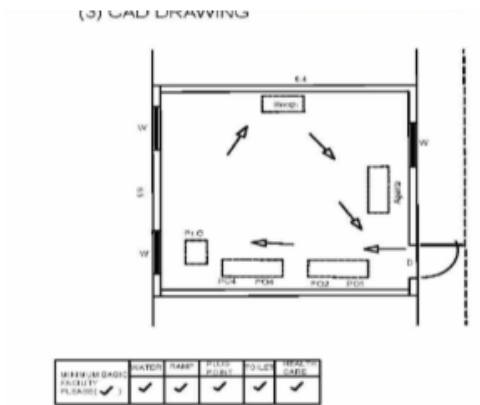

Google Map View

Polling Station Building Front View

Polling Station Front View

Cad View

Key MAP View

1 பெயர் : குணசேகரன் தந்தை பெயர்: தங்கவடிவேல் வீட்டு எண் : 1 வயது : 67 பாலினம் : ஆண்	LTM1197581 Photo is available	2 பெயர் : ரகுநிநுஷ்ணன் தந்தை பெயர்: தங்கவடிவேல் வீட்டு எண் : 1 வயது : 64 பாலினம் : ஆண்	ZWY1639285 Photo is available	3 பெயர் : ரவி தந்தை பெயர்: கருப்புச்சாமி வீட்டு எண் : 1 வயது : 60 பாலினம் : ஆண்	ZWY0524439 Photo is available
4 பெயர் : தேவி கணவர் பெயர்: குணசேகரன் வீட்டு எண் : 1 வயது : 55 பாலினம் : பெண்	LTM1198076 Photo is available	5 பெயர் : ஜெயவள்ளிமுத்து கணவர் பெயர்: ரகுநிநுஷ்ணன் வீட்டு எண் : 1 வயது : 52 பாலினம் : பெண்	LTM2594828 Photo is available	6 பெயர் : சின்னசாமி தந்தை பெயர்: முனியன் வீட்டு எண் : 1 வயது : 48 பாலினம் : ஆண்	ZWY1906015 Photo is available
7 பெயர் : அம்சவேணி கணவர் பெயர்: ஈஸ்வரமூர்த்தி வீட்டு எண் : 1 வயது : 43 பாலினம் : பெண்	ZWY0454678 Photo is available	8 பெயர் : உமா மகேஸ்வரி கணவர் பெயர்: கோவிந்தராஜ் வீட்டு எண் : 1 வயது : 42 பாலினம் : பெண்	ZWY0454694 Photo is available	9 பெயர் : கலைவாணி கணவர் பெயர்: கனகராஜ் வீட்டு எண் : 1 வயது : 40 பாலினம் : பெண்	ZWY0284521 Photo is available
10 பெயர் : சாந்தி கணவர் பெயர்: ரவி வீட்டு எண் : 1 வயது : 40 பாலினம் : பெண்	ZWY1905827 Photo is available	11 பெயர் : சிவசச்சிதானந்தம் கு தந்தை பெயர்: குமாரசாமி வீட்டு எண் : 1 வயது : 38 பாலினம் : ஆண்	ZWY1118140 Photo is available	12 பெயர் : ரம்யா கணவர் பெயர்: உத்தரராஜ் வீட்டு எண் : 1 வயது : 34 பாலினம் : பெண்	ZWY1946219 Photo is available
13 பெயர் : பிரகாஷ் தந்தை பெயர்: கனகான் வீட்டு எண் : 1 வயது : 31 பாலினம் : ஆண்	ZWY1951243 Photo is available	14 பெயர் : உஷா கணவர் பெயர்: சிவசச்சிதானந்தம் வீட்டு எண் : 1 வயது : 30 பாலினம் : பெண்	ZWY1905900 Photo is available	15 பெயர் : வள்ளிநாயகம் கணவர் பெயர்: பாலகிருஷ்ணன் வீட்டு எண் : 1 வயது : 30 பாலினம் : பெண்	ZWY1905926 Photo is available
16 பெயர் : கோகுல் கண்ணன் தந்தை பெயர்: நாராயணசாமி வீட்டு எண் : 1 வயது : 29 பாலினம் : ஆண்	ZWY1905959 Photo is available	17 பெயர் : சாந்தகுமாரி கணவர் பெயர்: சோமசுந்தரம் வீட்டு எண் : 1-17 வயது : 71 பாலினம் : பெண்	LTM5759667 Photo is available	18 பெயர் : சோமசுந்தரம் தந்தை பெயர்: ராமசாமிகவுண்டர் வீட்டு எண் : 1-17 வயது : 60 பாலினம் : ஆண்	ZWY1639293 Photo is available
19 பெயர் : அருணகிருஷ்ணகுமார் தந்தை பெயர்: சோமசுந்தரம் வீட்டு எண் : 1-17 வயது : 47 பாலினம் : ஆண்	LTM5759634 Photo is available	20 பெயர் : அனிதா தந்தை பெயர்: சோமசுந்தரம் வீட்டு எண் : 1-17 வயது : 43 பாலினம் : பெண்	LTM2597383 Photo is available	21 பெயர் : ஆண்டாள் கணவர் பெயர்: ரகுநிநுஷ்ணன் வீட்டு எண் : 1-59 வயது : 64 பாலினம் : பெண்	LTM5895099 Photo is available
22 பெயர் : சந்திரவடிவேல் தந்தை பெயர்: தங்கவடிவேல் வீட்டு எண் : 1-59 வயது : 58 பாலினம் : ஆண்	LTM5895081 Photo is available	23 பெயர் : உமா மகேஷ் தந்தை பெயர்: சாந்தகுமார் வீட்டு எண் : 2/4 ஏ வயது : 44 பாலினம் : ஆண்	LTM2597623 Photo is available	24 பெயர் : பூந்தர்ஷ்னி தந்தை பெயர்: சென்னியப்பன் வீட்டு எண் : 3A வயது : 25 பாலினம் : பெண்	ZWY1799089 Photo is available
25 பெயர் : சு மனோஜ் தந்தை பெயர்: சுப்பையா கே வீட்டு எண் : 5 வயது : 19 பாலினம் : ஆண்	ZWY2150647 Photo is available	26 பெயர் : உஷாநந்தினி தந்தை பெயர்: பூபாலன் வீட்டு எண் : 5ஏ வயது : 21 பாலினம் : பெண்	ZWY2087484 Photo is available	27 பெயர் : குருபிரசாத் தந்தை பெயர்: பூபாலன் வீட்டு எண் : 5ஏ வயது : 20 பாலினம் : ஆண்	ZWY2087468 Photo is available
28 பெயர் : சிவசாமிக்கவுண்டர் தந்தை பெயர்: மயில்சாமி வீட்டு எண் : 6 வயது : 75 பாலினம் : ஆண்	ZWY1639301 Photo is available	29 பெயர் : நாச்சாத்தான் கணவர் பெயர்: சிவசாமிகவுண்டர் வீட்டு எண் : 6 வயது : 68 பாலினம் : பெண்	ZWY1639319 Photo is available	30 பெயர் : சபாபதி தந்தை பெயர்: சிவசாமிகவுண்டர் வீட்டு எண் : 6 வயது : 50 பாலினம் : ஆண்	LTM5655105 Photo is available