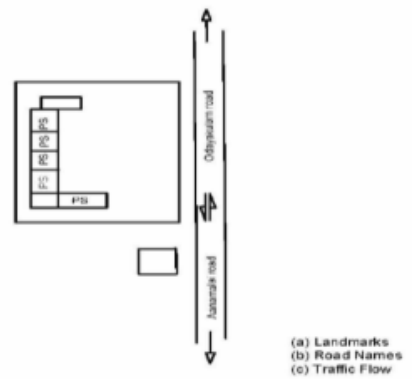

Google Map View

Polling Station Building Front View

Polling Station Front View

Cad View

Key MAP View

1 பெயர் : குணசேகரன் தந்தை பெயர்: தங்கவடிவேல் வீட்டு எண் : 1 வயது : 67 பாலினம் : ஆண்	LTM1197581 Photo is available	2 பெயர் : ரகுநிநுஷ்ணன் தந்தை பெயர்: தங்கவடிவேல் வீட்டு எண் : 1 வயது : 64 பாலினம் : ஆண்	ZWY1639285 Photo is available	3 பெயர் : ரவி தந்தை பெயர்: கருப்புச்சாமி வீட்டு எண் : 1 வயது : 60 பாலினம் : ஆண்	ZWY0524439 Photo is available
4 பெயர் : தேவி கணவர் பெயர்: குணசேகரன் வீட்டு எண் : 1 வயது : 55 பாலினம் : பெண்	LTM1198076 Photo is available	5 பெயர் : ஜெயவள்ளிமுத்து கணவர் பெயர்: ரகுநிநுஷ்ணன் வீட்டு எண் : 1 வயது : 52 பாலினம் : பெண்	LTM2594828 Photo is available	6 பெயர் : சின்னசாமி தந்தை பெயர்: முனியன் வீட்டு எண் : 1 வயது : 48 பாலினம் : ஆண்	ZWY1906015 Photo is available
7 பெயர் : அம்சவேணி கணவர் பெயர்: ஈஸ்வரமூர்த்தி வீட்டு எண் : 1 வயது : 43 பாலினம் : பெண்	ZWY0454678 Photo is available	8 பெயர் : உமா மகேஸ்வரி கணவர் பெயர்: கோவிந்தராஜ் வீட்டு எண் : 1 வயது : 42 பாலினம் : பெண்	ZWY0454694 Photo is available	9 பெயர் : கலைவாணி கணவர் பெயர்: கனகராஜ் வீட்டு எண் : 1 வயது : 40 பாலினம் : பெண்	ZWY0284521 Photo is available
10 பெயர் : சாந்தி கணவர் பெயர்: ரவி வீட்டு எண் : 1 வயது : 40 பாலினம் : பெண்	ZWY1905827 Photo is available	11 பெயர் : சிவசச்சிதானந்தம் கு தந்தை பெயர்: குமாரசாமி வீட்டு எண் : 1 வயது : 38 பாலினம் : ஆண்	ZWY1118140 Photo is available	12 பெயர் : ரம்யா கணவர் பெயர்: உத்தரராஜ் வீட்டு எண் : 1 வயது : 34 பாலினம் : பெண்	ZWY1946219 Photo is available
13 பெயர் : பிரகாஷ் தந்தை பெயர்: கனகான் வீட்டு எண் : 1 வயது : 31 பாலினம் : ஆண்	ZWY1951243 Photo is available	14 பெயர் : உஷா கணவர் பெயர்: சிவசச்சிதானந்தம் வீட்டு எண் : 1 வயது : 30 பாலினம் : பெண்	ZWY1905900 Photo is available	15 பெயர் : வள்ளிநாயகம் கணவர் பெயர்: பாலகிருஷ்ணன் வீட்டு எண் : 1 வயது : 30 பாலினம் : பெண்	ZWY1905926 Photo is available
16 பெயர் : கோகுல் கண்ணன் தந்தை பெயர்: நாராயணசாமி வீட்டு எண் : 1 வயது : 29 பாலினம் : ஆண்	ZWY1905959 Photo is available	17 பெயர் : சாந்தகுமாரி கணவர் பெயர்: சோமசுந்தரம் வீட்டு எண் : 1-17 வயது : 71 பாலினம் : பெண்	LTM5759667 Photo is available	18 பெயர் : சோமசுந்தரம் தந்தை பெயர்: ராமசாமிகவுண்டர் வீட்டு எண் : 1-17 வயது : 60 பாலினம் : ஆண்	ZWY1639293 Photo is available
19 பெயர் : அருணகிருஷ்ணகுமார் தந்தை பெயர்: சோமசுந்தரம் வீட்டு எண் : 1-17 வயது : 47 பாலினம் : ஆண்	LTM5759634 Photo is available	20 பெயர் : அனிதா தந்தை பெயர்: சோமசுந்தரம் வீட்டு எண் : 1-17 வயது : 43 பாலினம் : பெண்	LTM2597383 Photo is available	21 பெயர் : ஆண்டாள் கணவர் பெயர்: ரகுநிநுஷ்ணன் வீட்டு எண் : 1-59 வயது : 64 பாலினம் : பெண்	LTM5895099 Photo is available
22 பெயர் : சந்திரவடிவேல் தந்தை பெயர்: தங்கவடிவேல் வீட்டு எண் : 1-59 வயது : 58 பாலினம் : ஆண்	LTM5895081 Photo is available	23 பெயர் : உமா மகேஷ் தந்தை பெயர்: சாந்தகுமார் வீட்டு எண் : 2/4 ஏ வயது : 44 பாலினம் : ஆண்	LTM2597623 Photo is available	24 பெயர் : பூந்தர்ஷ்னி தந்தை பெயர்: சென்னியப்பன் வீட்டு எண் : 3A வயது : 25 பாலினம் : பெண்	ZWY1799089 Photo is available
25 பெயர் : சு மனோஜ் தந்தை பெயர்: சுப்பையா கே வீட்டு எண் : 5 வயது : 19 பாலினம் : ஆண்	ZWY2150647 Photo is available	26 பெயர் : உஷாநந்தினி தந்தை பெயர்: பூபாலன் வீட்டு எண் : 5ஏ வயது : 21 பாலினம் : பெண்	ZWY2087484 Photo is available	27 பெயர் : குருபிரசாத் தந்தை பெயர்: பூபாலன் வீட்டு எண் : 5ஏ வயது : 20 பாலினம் : ஆண்	ZWY2087468 Photo is available
28 பெயர் : சிவசாமிக்கவுண்டர் தந்தை பெயர்: மயில்சாமி வீட்டு எண் : 6 வயது : 75 பாலினம் : ஆண்	ZWY1639301 Photo is available	29 பெயர் : நாச்சாத்தான் கணவர் பெயர்: சிவசாமிகவுண்டர் வீட்டு எண் : 6 வயது : 68 பாலினம் : பெண்	ZWY1639319 Photo is available	30 பெயர் : சபாபதி தந்தை பெயர்: சிவசாமிகவுண்டர் வீட்டு எண் : 6 வயது : 50 பாலினம் : ஆண்	LTM5655105 Photo is available