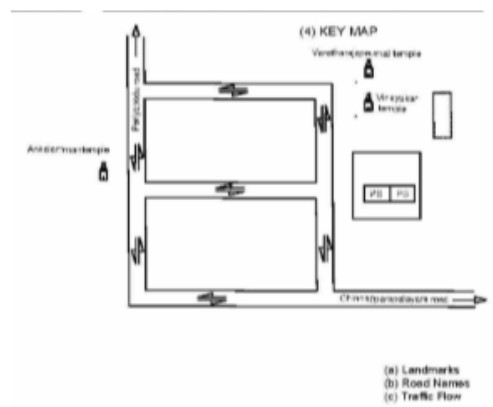

Google Map View

Polling Station Building Front View

Polling Station Front View

Cad View

Key MAP View

சட்டமன்றத் தொகுதியின் எண் மற்றும் பெயர் : 124-வால்பாறை பிரிவு எண் மற்றும் பெயர் 1-சின்னப்பம்பாளையம், குளத்துக்காடு தோட்டம்