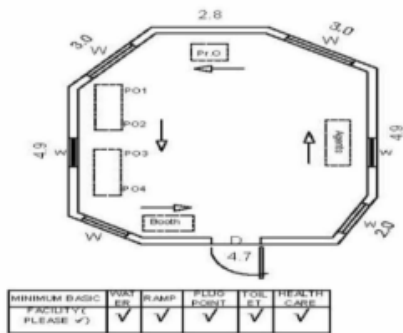

Google Map View

Polling Station Building Front View

Polling Station Front View

Cad View

Key MAP View

(3) CAD DRAWING

(4) KEY MAP

1 பெயர் : மகேந்திரன் தந்தை பெயர்: துரைசாமி வீட்டு எண் : 3 வயது : 37 பாலினம் : ஆண் Photo is available	ZWY2036556	2 பெயர் : பாஞ்சாலி கணவர் பெயர்: மாரிமுத்து வீட்டு எண் : 3-1 வயது : 52 பாலினம் : பெண் Photo is available	LTM1318872	3 பெயர் : ராஜேஸ் கண்ணன் தந்தை பெயர்: நாகராஜ் வீட்டு எண் : 3-1 வயது : 45 பாலினம் : ஆண் Photo is available	ZWY0285775
4 பெயர் : சிந்து கணவர் பெயர்: ராஜேஸ்கண்ணன் வீட்டு எண் : 3-1 வயது : 40 பாலினம் : பெண் Photo is available	LTM5706494	5 பெயர் : உதயகுமார் தந்தை பெயர்: மாணிக்கம் வீட்டு எண் : 4-39 வயது : 60 பாலினம் : ஆண் Photo is available	ZWY0099135	# 6 பெயர் : சுஷ்மிதா சி தந்தை பெயர்: சின்னச்சாமி நா வீட்டு எண் : 5ஏ வயது : 25 பாலினம் : பெண் Photo is available	ZWY1906619
7 பெயர் : கணேஷ் குமார் ஆர் இதரர் பெயர்: ஹேமா அம்பிஹா ஏ வீட்டு எண் : 6 வயது : 53 பாலினம் : ஆண் Photo is available	ZWY1228915	8 பெயர் : நித்யா தேவி கணவர் பெயர்: முகேஷ் வீட்டு எண் : 6ஏ வயது : 30 பாலினம் : பெண் Photo is available	ZWY1906346	9 பெயர் : சூர்யா பிரகாசம் தந்தை பெயர்: ஜஃபார் வீட்டு எண் : 6ஏ வயது : 24 பாலினம் : ஆண் Photo is available	ZWY1906668
10 பெயர் : சேதுபதி தந்தை பெயர்: சக்திவேல் வீட்டு எண் : 6B வயது : 26 பாலினம் : ஆண் Photo is available	ZWY1191865	11 பெயர் : அமுதா கணவர் பெயர்: செந்தில் குமார் வீட்டு எண் : 7 வயது : 51 பாலினம் : பெண் Photo is available	ZWY0837186	12 பெயர் : செந்தில் குமார் தந்தை பெயர்: சுப்பையன் வீட்டு எண் : 7 வயது : 49 பாலினம் : ஆண் Photo is available	ZWY0637900
13 பெயர் : மைதிலி தந்தை பெயர்: சுப்பிரமணி வீட்டு எண் : 7 வயது : 28 பாலினம் : பெண் Photo is available	ZWY0993873	R 14 பெயர் : ராஜேஸ்வரி கணவர் பெயர்: சக்திவேல் வீட்டு எண் : 7-9 வயது : 55 பாலினம் : பெண் DELETED Photo is available	ZWY1025998	15 பெயர் : ராஜேஸ்வரி கணவர் பெயர்: சக்திவேல் வீட்டு எண் : 7-9 வயது : 51 பாலினம் : பெண் Photo is available	ZWY1118942
16 பெயர் : ஜெய ஜோதி மலர் கணவர் பெயர்: குப்புசாமி வீட்டு எண் : 7/13 வயது : 55 பாலினம் : பெண் Photo is available	ZWY1907229	17 பெயர் : சுப்ரமணி தந்தை பெயர்: திருமலைசாமி வீட்டு எண் : 7-19 வயது : 59 பாலினம் : ஆண் Photo is available	ZWY1026012	18 பெயர் : கனகராஜன் தந்தை பெயர்: சுப்ரமணி வீட்டு எண் : 7-19 வயது : 35 பாலினம் : ஆண் Photo is available	ZWY1026038
19 பெயர் : கலாவதி கணவர் பெயர்: வெள்ளைசாமி வீட்டு எண் : 7-35 வயது : 56 பாலினம் : பெண் Photo is available	LTM5707948	20 பெயர் : தங்காத்தாள் கணவர் பெயர்: முத்துச்சாமி வீட்டு எண் : 7-41 வயது : 74 பாலினம் : பெண் Photo is available	ZWY1118959	21 பெயர் : லட்சுமி கணவர் பெயர்: செந்தில்குமார் வீட்டு எண் : 7-41 வயது : 32 பாலினம் : பெண் Photo is available	ZWY1118934
22 பெயர் : கணேசன் தந்தை பெயர்: ஆறுமுகம் வீட்டு எண் : 8 வயது : 43 பாலினம் : ஆண் Photo is available	ZWY1118892	23 பெயர் : காளீஸ்வரி கணவர் பெயர்: கணேசன் வீட்டு எண் : 8 வயது : 39 பாலினம் : பெண் Photo is available	ZWY1118967	24 பெயர் : கலாதேவி கணவர் பெயர்: வெள்ளிகிரி வீட்டு எண் : 8 வயது : 38 பாலினம் : பெண் Photo is available	ZWY0993899
25 பெயர் : சபரி தாஸ் தந்தை பெயர்: சிகாமணி வீட்டு எண் : 8/9 வயது : 49 பாலினம் : ஆண் Photo is available	ZWY1906353	26 பெயர் : வெள்ளிகிரி தந்தை பெயர்: காளீமுத்து வீட்டு எண் : 8/12 வயது : 50 பாலினம் : ஆண் Photo is available	ZWY0098921	27 பெயர் : காளீமுத்து தந்தை பெயர்: மாசானி முத்து வீட்டு எண் : 8-13 வயது : 73 பாலினம் : ஆண் Photo is available	ZWY0098947
28 பெயர் : தனலட்சுமி கணவர் பெயர்: காளீமுத்து வீட்டு எண் : 8-13 வயது : 69 பாலினம் : பெண் Photo is available	ZWY0098939	29 பெயர் : மல்லிகா கணவர் பெயர்: நாகராஜ் வீட்டு எண் : 8/28 வயது : 55 பாலினம் : பெண் Photo is available	ZWY1907237	30 பெயர் : சரவணன் தந்தை பெயர்: கருப்பன் வீட்டு எண் : 8/32ஏ வயது : 38 பாலினம் : ஆண் Photo is available	ZWY1181783