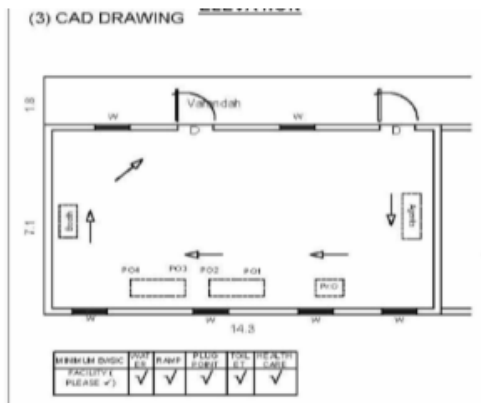

Google Map View

Polling Station Building Front View

Polling Station Front View

Cad View

Key MAP View

1 பெயர் : பார்வதி கணவர் பெயர் : ராஜேந்திரன் வீட்டு எண் : 0 வயது : 59 பாலினம் : பெண் Photo is available	TWX1118157	2 பெயர் : பரமேஸ்வரி கணவர் பெயர் : மாரியப்பன் வீட்டு எண் : 0 வயது : 39 பாலினம் : பெண் Photo is available	TWX1118165	3 பெயர் : விசு ஆறுமுகம் தந்தை பெயர் : மாரியப்பன் வீட்டு எண் : 0 வயது : 24 பாலினம் : ஆண் Photo is available	TWX2145928
4 பெயர் : கண்ணியம்மாள் கணவர் பெயர் : சுப்பிரமணியம் வீட்டு எண் : 1 வயது : 72 பாலினம் : பெண் Photo is available	ZWY2037075	5 பெயர் : கனகராசு தந்தை பெயர் : தேவணகவுண்டர் வீட்டு எண் : 1 வயது : 65 பாலினம் : ஆண் Photo is available	LTM0929166	6 பெயர் : ராமசாமி தந்தை பெயர் : குமாரசாமி வீட்டு எண் : 1 வயது : 60 பாலினம் : ஆண் Photo is available	ZWY0079194
7 பெயர் : பத்மாவதி கணவர் பெயர் : ராமசாமி வீட்டு எண் : 1 வயது : 51 பாலினம் : பெண் Photo is available	ZWY0079186	8 பெயர் : அமிர்தவல்லி கணவர் பெயர் : சிவசுப்ரமணியம் வீட்டு எண் : 1 வயது : 49 பாலினம் : பெண் Photo is available	LTM5841069	9 பெயர் : குப்பம்மாள் கணவர் பெயர் : சிவக்குமார் வீட்டு எண் : 1 வயது : 49 பாலினம் : பெண் Photo is available	ZWY0362806
10 பெயர் : மணீமேகலை கணவர் பெயர் : வெள்ளிங்கிரி வீட்டு எண் : 1 வயது : 47 பாலினம் : பெண் Photo is available	ZWY0287656	11 பெயர் : கார்த்திகேயன் தந்தை பெயர் : கந்தசாமி வீட்டு எண் : 1 வயது : 46 பாலினம் : ஆண் Photo is available	LTM5816053	12 பெயர் : ஈஸ்வரி கணவர் பெயர் : நடராஜன் வீட்டு எண் : 1 வயது : 46 பாலினம் : பெண் Photo is available	ZWY0287763
13 பெயர் : நாகமணி கணவர் பெயர் : சரவணகுமார் வீட்டு எண் : 1 வயது : 46 பாலினம் : பெண் Photo is available	ZWY1063098	14 பெயர் : பாணுமதி கணவர் பெயர் : மோகன் வீட்டு எண் : 1 வயது : 43 பாலினம் : பெண் Photo is available	ZWY1937317	15 பெயர் : நந்தினி கணவர் பெயர் : மருதமுத்து வீட்டு எண் : 1 வயது : 42 பாலினம் : பெண் Photo is available	ZWY0639435
16 பெயர் : குணசேகரன் தந்தை பெயர் : முருகேஷ் வீட்டு எண் : 1 வயது : 23 பாலினம் : ஆண் Photo is available	ZWY1982677	17 பெயர் : தருமையன் தந்தை பெயர் : கருப்பகவுண்டர் வீட்டு எண் : 1-1 வயது : 71 பாலினம் : ஆண் Photo is available	ZWY1434281	18 பெயர் : மாந்தியப்பன் தந்தை பெயர் : கருப்பகவுண்டர் வீட்டு எண் : 1-1 வயது : 66 பாலினம் : ஆண் Photo is available	ZWY1434299
19 பெயர் : ராமாத்தாள் கணவர் பெயர் : சிவசாமிகவுண்டர் வீட்டு எண் : 1-1 வயது : 60 பாலினம் : பெண் Photo is available	ZWY1434307	20 பெயர் : விசாலாட்சி கணவர் பெயர் : கார்த்திகேயன் வீட்டு எண் : 1-1 வயது : 45 பாலினம் : பெண் Photo is available	ZWY0639443	21 பெயர் : தங்கராஜ் தந்தை பெயர் : தருமையன் வீட்டு எண் : 1-1 வயது : 43 பாலினம் : ஆண் Photo is available	LTM2668234
22 பெயர் : சிவசாமிகவுண்டர் தந்தை பெயர் : காளியப்பகவுண்டர் வீட்டு எண் : 1-2 வயது : 62 பாலினம் : ஆண் Photo is available	ZWY1434315	23 பெயர் : சின்னத்துரை தந்தை பெயர் : கிட்டநயக்கன் வீட்டு எண் : 1-2 வயது : 54 பாலினம் : ஆண் Photo is available	LTM4608170	24 பெயர் : பூங்கொடி தந்தை பெயர் : கிருஷ்ணசாமி வீட்டு எண் : 1-2 வயது : 48 பாலினம் : பெண் Photo is available	LTM4612149
25 பெயர் : திருமாதாள் கணவர் பெயர் : கிருஷ்ணசாமி வீட்டு எண் : 1-3 வயது : 79 பாலினம் : பெண் Photo is available	LTM2668572	26 பெயர் : பூபதி தந்தை பெயர் : ஞான சௌந்தரம் வீட்டு எண் : 1-29 வயது : 28 பாலினம் : ஆண் Photo is available	ZWY0994673	27 பெயர் : ரங்கநாயகி கணவர் பெயர் : நடராஜ் வீட்டு எண் : 2 வயது : 63 பாலினம் : பெண் Photo is available	ZWY0079376
28 பெயர் : சுப்ரமணியன் தந்தை பெயர் : கிருஷ்ணன் வீட்டு எண் : 2 வயது : 54 பாலினம் : ஆண் Photo is available	ZWY2161180	29 பெயர் : பஞ்சு கணவர் பெயர் : பாலமுருகன் வீட்டு எண் : 2 வயது : 43 பாலினம் : பெண் Photo is available	ZWY1983154	30 பெயர் : நாகமாணிக்கம் தந்தை பெயர் : நடராஜ் வீட்டு எண் : 2 வயது : 39 பாலினம் : ஆண் Photo is available	ZWY0079384