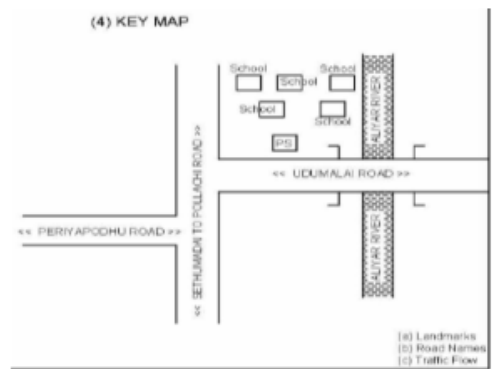

Cad View

Key MAP View