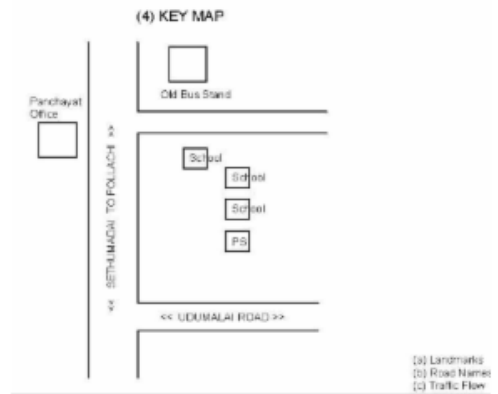

Google Map View

Polling Station Building Front View

Polling Station Front View

Cad View

Key MAP View

1 பெயர் : நாராயணசாமி தந்தை பெயர்: வெங்கடாசலம் வீட்டு எண் : 1 வயது : 64 பாலினம் : ஆண்	ZWY1947100 Photo is available	2 பெயர் : ராஜலட்சுமி கணவர் பெயர்: ராமசாமி வீட்டு எண் : 1 வயது : 64 பாலினம் : பெண்	ZWY1937531 Photo is available	3 பெயர் : சுப்பிரமணியம் தந்தை பெயர்: கோவிந்தசாமி வீட்டு எண் : 1 வயது : 64 பாலினம் : ஆண்	ZWY0291658 Photo is available
4 பெயர் : காஜாஉசேன் தந்தை பெயர்: இப்ராகிம் வீட்டு எண் : 1 வயது : 64 பாலினம் : ஆண்	LTM5903653 Photo is available	5 பெயர் : கமலா கணவர் பெயர்: ராமகிருஷ்ணன் வீட்டு எண் : 1 வயது : 61 பாலினம் : பெண்	ZWY0082982 Photo is available	6 பெயர் : ராமசாமி தந்தை பெயர்: பெருமாள்சாமி வீட்டு எண் : 1 வயது : 61 பாலினம் : ஆண்	ZWY1944289 Photo is available
# 7 பெயர் : வசந்தி கணவர் பெயர்: செல்வராஜ் வீட்டு எண் : 1 வயது : 57 பாலினம் : பெண்	ZWY0997080 Photo is available	# 8 பெயர் : காஜாமைதீன் தந்தை பெயர்: முகமது அனீபா வீட்டு எண் : 1/14 வயது : 56 பாலினம் : ஆண்	ZWY1947118 Photo is available	9 பெயர் : சகிலாபானு கணவர் பெயர்: காஜாஉசேன் வீட்டு எண் : 1 வயது : 54 பாலினம் : பெண்	LTM5903661 Photo is available
10 பெயர் : நுக்மணி கணவர் பெயர்: சுப்பரமணியம் வீட்டு எண் : 1 வயது : 54 பாலினம் : பெண்	ZWY0291666 Photo is available	11 பெயர் : மாணிக்கம் தந்தை பெயர்: முருகானந்தம் வீட்டு எண் : 1 வயது : 44 பாலினம் : ஆண்	ZWY0839978 Photo is available	12 பெயர் : ரம்ஜான் பேகம் கணவர் பெயர்: ஹக்கீம் வீட்டு எண் : 1 வயது : 42 பாலினம் : பெண்	ZWY0839986 Photo is available
13 பெயர் : ஹக்கீம் தந்தை பெயர்: சதக்கத்துல்லா வீட்டு எண் : 1 வயது : 40 பாலினம் : ஆண்	LTM5710496 Photo is available	14 பெயர் : சதீல்குமார் தந்தை பெயர்: நாராயணசாமி வீட்டு எண் : 1 வயது : 39 பாலினம் : ஆண்	ZWY1950948 Photo is available	15 பெயர் : சபீனாபேகம் தந்தை பெயர்: சதக்கத்துல்லா வீட்டு எண் : 1 வயது : 37 பாலினம் : பெண்	LTM566367 Photo is available
16 பெயர் : நதியா கணவர் பெயர்: சதீல்குமார் வீட்டு எண் : 1 வயது : 37 பாலினம் : பெண்	ZWY1218569 Photo is available	17 பெயர் : ஹசீனா கணவர் பெயர்: ரஹமத்துல்லா வீட்டு எண் : 1 வயது : 33 பாலினம் : பெண்	ZWY0530089 Photo is available	18 பெயர் : மஞ்சு தந்தை பெயர்: ராமசாமி வீட்டு எண் : 1 வயது : 31 பாலினம் : பெண்	ZWY1947126 Photo is available
19 பெயர் : இந்திரகுமார் தந்தை பெயர்: பொன்னுசாமி வீட்டு எண் : 1 வயது : 31 பாலினம் : ஆண்	ZWY1856772 Photo is available	20 பெயர் : ரோஷன் ஷபிலா தந்தை பெயர்: ஹாஜா உசேன் வீட்டு எண் : 1 வயது : 30 பாலினம் : பெண்	ZWY0645382 Photo is available	21 பெயர் : சுந்தரம்மாள் கணவர் பெயர்: காளிமுத்து வீட்டு எண் : 1-1 வயது : 64 பாலினம் : பெண்	ZWY1121599 Photo is available
22 பெயர் : முத்துமணி தந்தை பெயர்: மயில்சாமி வீட்டு எண் : 1-1 வயது : 62 பாலினம் : ஆண்	ZWY0692426 Photo is available	23 பெயர் : இன்னாசி தந்தை பெயர்: தாமஸ் வீட்டு எண் : 1/1 வயது : 56 பாலினம் : ஆண்	ZWY0293670 Photo is available	24 பெயர் : கனகராஜ் தந்தை பெயர்: காளிமுத்து வீட்டு எண் : 1-1 வயது : 39 பாலினம் : ஆண்	ZWY1121607 Photo is available
25 பெயர் : அபீபுன்னிசா கணவர் பெயர்: அக்பர் அலி வீட்டு எண் : 1-1 வயது : 38 பாலினம் : பெண்	ZWY0192526 Photo is available	26 பெயர் : ஜெயமணி தந்தை பெயர்: நாட்டுதுரை வீட்டு எண் : 1/1ஏ வயது : 45 பாலினம் : பெண்	ZWY1978436 Photo is available	27 பெயர் : நட்டுதுரை தந்தை பெயர்: மயில்சாமி வீட்டு எண் : 1/1ஏ வயது : 44 பாலினம் : ஆண்	ZWY1978352 Photo is available
28 பெயர் : ஸ்ரீஹரி தந்தை பெயர்: நாட்டுத்துரை வீட்டு எண் : 1/1ஏ வயது : 19 பாலினம் : ஆண்	ZWY2180396 Photo is available	# 29 பெயர் : செல்வி கணவர் பெயர்: பால்கரன் வீட்டு எண் : 1/2 வயது : 68 பாலினம் : பெண்	ZWY0997221 Photo is available	30 பெயர் : குமாரசாமி தந்தை பெயர்: நவனீதக்கிருஷ்ணன் வீட்டு எண் : 1-2 வயது : 54 பாலினம் : ஆண்	ZWY1121425 Photo is available