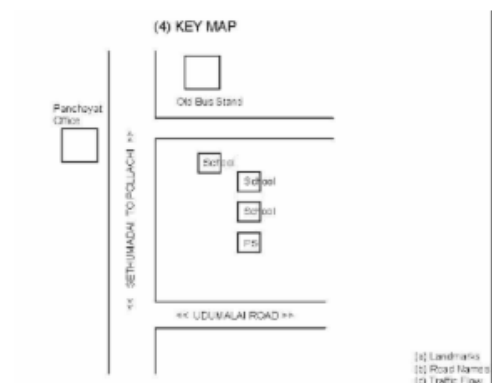

Cad View

Key MAP View