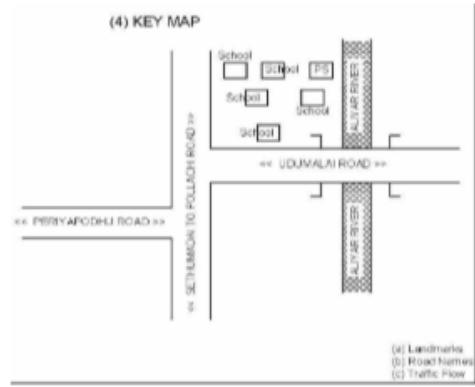

Cad View

Key MAP View