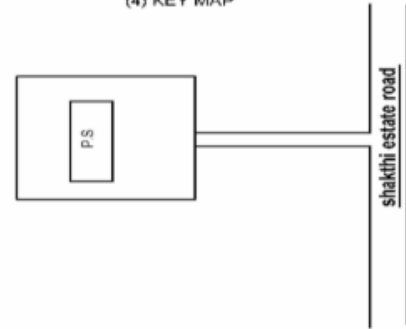

Polling Station Front View

Cad View

Key MAP View

(4) KEY MAP

MATERIAL	QTY	UNIT	REMARKS
CEMENT			
BRICK			
ROOFING			
WATER			
ELECTRICITY			
TOILET			
SCREEN			

1 பெயர் : தெய்வானை கணவர் பெயர்: வீரணன் வீட்டு எண் : 1 வயது : 60 பாலினம் : பெண் Photo is available	ZWY0465641	2 பெயர் : அமுதா கணவர் பெயர்: பெரியதம்பி வீட்டு எண் : 1 வயது : 37 பாலினம் : பெண் Photo is available	ZWY0648139	3 பெயர் : வில்வேந்தன் தந்தை பெயர்: ராஜ் வீட்டு எண் : 1 வயது : 35 பாலினம் : ஆண் Photo is available	ZWY0294769
4 பெயர் : மணிகண்டன் தந்தை பெயர்: சண்முகம் வீட்டு எண் : 1 வயது : 32 பாலினம் : ஆண் Photo is available	ZWY1951128	5 பெயர் : ராஜேந்திரன் தந்தை பெயர்: கணேசன் வீட்டு எண் : 1/21 வயது : 41 பாலினம் : ஆண் Photo is available	BGX4954830	6 பெயர் : ராசாத்தி ராஜேந்திரன் கணவர் பெயர்: ராஜேந்திரன் கணேசன் வீட்டு எண் : 1/21 வயது : 38 பாலினம் : பெண் Photo is available	ZWY2179414
7 பெயர் : சத்தியவாணி தந்தை பெயர்: ராஸ் வீட்டு எண் : 1/416 வயது : 31 பாலினம் : பெண் Photo is available	ZWY1142561	8 பெயர் : அரவிந்த் தந்தை பெயர்: சின்ன கண்ணன் வீட்டு எண் : 2/331-2 வயது : 19 பாலினம் : ஆண் Photo is available	ZWY2174803	9 பெயர் : முத்துமாரி தந்தை பெயர்: முருகேஷ் வீட்டு எண் : 3/4 வயது : 26 பாலினம் : பெண் Photo is available	ZWY2018091
10 பெயர் : கோகுலகுமார் தந்தை பெயர்: முருகேஷ் வீட்டு எண் : 3/4 வயது : 22 பாலினம் : ஆண் Photo is available	ZWY2018133	11 பெயர் : நவீனா ஹைரொன் கணவர் பெயர்: பாபு வீட்டு எண் : 3/8 வயது : 57 பாலினம் : பெண் Photo is available	ZWY2018141	12 பெயர் : சத்தியசிவா தந்தை பெயர்: குப்புசாமி வீட்டு எண் : 15-99 வயது : 32 பாலினம் : ஆண் Photo is available	ZWY0560755
13 பெயர் : தமிழ்செல்வன் தந்தை பெயர்: செல்வம் வீட்டு எண் : 21/39-4 வயது : 28 பாலினம் : ஆண் Photo is available	ZWY1145036	14 பெயர் : மாரிக்கண்ணு கணவர் பெயர்: நாராயணன் வீட்டு எண் : 21-67 வயது : 59 பாலினம் : பெண் Photo is available	GHN3222460	15 பெயர் : பாப்பா கணவர் பெயர்: பெருமாள் வீட்டு எண் : 21-99 வயது : 57 பாலினம் : பெண் Photo is available	ZWY0000067
16 பெயர் : ஞானபிரகாஷ் தந்தை பெயர்: தேவதாஸ் வீட்டு எண் : 21-99-356A வயது : 35 பாலினம் : ஆண் Photo is available	ZWY0294793	17 பெயர் : ராஜன் தந்தை பெயர்: சாமிநாதன் வீட்டு எண் : 21-99A வயது : 58 பாலினம் : ஆண் Photo is available	ZWY1028273	18 பெயர் : கவிதா கணவர் பெயர்: சிவன் வீட்டு எண் : 21-257 வயது : 39 பாலினம் : பெண் Photo is available	ZWY0841090
19 பெயர் : சிவன் இதரர் பெயர்: வேலாயுதம் வீட்டு எண் : 21-299 வயது : 50 பாலினம் : ஆண் Photo is available	ZWY1479732	20 பெயர் : கார்த்திக் தந்தை பெயர்: ராஜன் வீட்டு எண் : 21-300 வயது : 25 பாலினம் : ஆண் Photo is available	ZWY1179183	21 பெயர் : ராதா தந்தை பெயர்: ராஜன் வீட்டு எண் : 21/300 வயது : 23 பாலினம் : பெண் Photo is available	ZWY1862127
22 பெயர் : சுமதி கணவர் பெயர்: சாமி வீட்டு எண் : 21-311-1 வயது : 52 பாலினம் : பெண் Photo is available	ZWY1479740	23 பெயர் : அருண் குமார் தந்தை பெயர்: சாமி வீட்டு எண் : 21-311-1 வயது : 27 பாலினம் : ஆண் Photo is available	ZWY1122613	24 பெயர் : பொன்னம்மாள் கணவர் பெயர்: வெங்கடராமன் வீட்டு எண் : 21-311-3 வயது : 67 பாலினம் : பெண் Photo is available	ZWY1479765
25 பெயர் : வசந்தகுமாரி கணவர் பெயர்: ஆனந்தன் வீட்டு எண் : 21-311-4 வயது : 47 பாலினம் : பெண் Photo is available	GHN2158384	26 பெயர் : உபேந்திரன் தந்தை பெயர்: முத்தையா வீட்டு எண் : 21-311-4A வயது : 70 பாலினம் : ஆண் Photo is available	ZWY1479799	27 பெயர் : மாரியம்மாள் கணவர் பெயர்: மூர்த்தி வீட்டு எண் : 21-314 வயது : 46 பாலினம் : பெண் Photo is available	GHN3251063
28 பெயர் : அம்பிகா தந்தை பெயர்: முருகேசன் வீட்டு எண் : 21-314 வயது : 31 பாலினம் : பெண் Photo is available	ZWY0841098	29 பெயர் : வீரம்மாள் கணவர் பெயர்: காவேரி வீட்டு எண் : 21-314-1 வயது : 80 பாலினம் : பெண் Photo is available	ZWY1479815	30 பெயர் : சேகர் தந்தை பெயர்: ஆறுமுகம் வீட்டு எண் : 21-314-1 வயது : 56 பாலினம் : ஆண் Photo is available	ZWY1479823