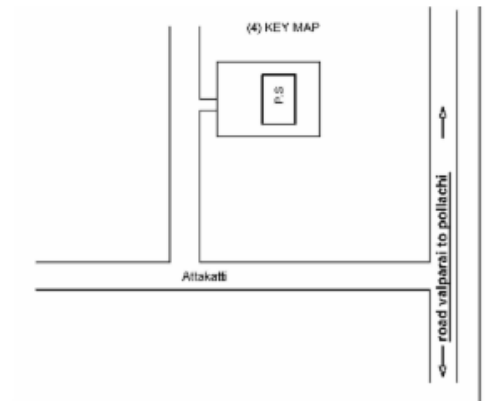

Key MAP View