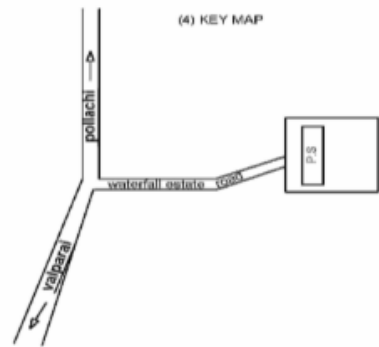

Google Map View

Polling Station Building Front View

Polling Station Front View

Cad View

Key MAP View

சட்டமன்றத் தொகுதியின் எண் மற்றும் பெயர் : 124-வாட்பாறை பிரிவு எண் மற்றும் பெயர் 1-வாட்டர்பால் முதல் பிரிவு வார்டு எண் 1