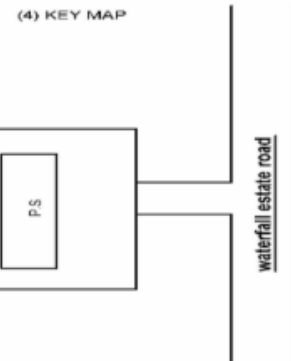

Google Map View

Polling Station Building Front View

Polling Station Front View

Cad View

Key MAP View

1 பெயர் : லைபாந்தாதி தந்தை பெயர்: ரத்னாதாதி வீட்டு எண் : 1 வயது : 49 பாலினம் : ஆண்	ZWY0841458 Photo is available	2 பெயர் : மைக்கேல்ராஜ் தந்தை பெயர்: அந்தோணி வீட்டு எண் : 1 வயது : 45 பாலினம் : ஆண்	ZWY0841474 Photo is available	3 பெயர் : சுபாதாணி தந்தை பெயர்: லைபான் வீட்டு எண் : 1 வயது : 44 பாலினம் : பெண்	ZWY0841482 Photo is available
4 பெயர் : சஞ்சீத் தாதி தந்தை பெயர்: சானாதாதாதி வீட்டு எண் : 1 வயது : 39 பாலினம் : ஆண்	ZWY0841498 Photo is available	5 பெயர் : மாலா கணவர் பெயர்: சஞ்சீத்தாதி வீட்டு எண் : 1 வயது : 36 பாலினம் : பெண்	ZWY0841522 Photo is available	6 பெயர் : ராகுல் தந்தை பெயர்: லாஜன் வீட்டு எண் : 1 வயது : 24 பாலினம் : ஆண்	ZWY2018331 Photo is available
# 7 பெயர் : மாரிமுத்து மு தந்தை பெயர்: முணியப்பராஜ் வீட்டு எண் : 1-115 வயது : 28 பாலினம் : ஆண்	ZWY1864339 Photo is available	8 பெயர் : கமலா தந்தை பெயர்: ஜோதிராஜ் வீட்டு எண் : 1-116 வயது : 38 பாலினம் : பெண்	ZWY1028422 Photo is available	9 பெயர் : சபித்குமார் தந்தை பெயர்: மகாராஜா வீட்டு எண் : 01-162 வயது : 25 பாலினம் : ஆண்	ZWY1864255 Photo is available
10 பெயர் : செல்வகுமார் தந்தை பெயர்: தமிழ்செல்வன் வீட்டு எண் : 1-274 வயது : 30 பாலினம் : ஆண்	ZWY0841562 Photo is available	11 பெயர் : மணிகண்டன் தந்தை பெயர்: சுப்பிரமணி வீட்டு எண் : 1-540 வயது : 31 பாலினம் : ஆண்	ZWY1028505 Photo is available	12 பெயர் : ரம்யா கிருஷ்ணன் தந்தை பெயர்: சுப்பிரமணி வீட்டு எண் : 1/540 வயது : 25 பாலினம் : பெண்	ZWY1863778 Photo is available
13 பெயர் : மணிகண்டன் தந்தை பெயர்: ராஜீ வீட்டு எண் : 1-542 வயது : 53 பாலினம் : ஆண்	ZWY0693978 Photo is available	14 பெயர் : கலா கணவர் பெயர்: மணிகண்டன் வீட்டு எண் : 1-542 வயது : 53 பாலினம் : பெண்	ZWY0693903 Photo is available	15 பெயர் : மணிகண்டன் தந்தை பெயர்: கிருஷ்ணன் வீட்டு எண் : 1-545 வயது : 30 பாலினம் : ஆண்	ZWY0841602 Photo is available
16 பெயர் : சுராஜ் முண்டா தந்தை பெயர்: ஹாலு வீட்டு எண் : 1/556 வயது : 27 பாலினம் : ஆண்	ZWY2070548 Photo is available	17 பெயர் : விகாஸ் தாதி தந்தை பெயர்: டோணு தாதி வீட்டு எண் : 1/560-1 வயது : 38 பாலினம் : ஆண்	ZWY2070530 Photo is available	18 பெயர் : ராதிகா கணவர் பெயர்: சிவகுமார் வீட்டு எண் : 1-637-பீ வயது : 25 பாலினம் : பெண்	ZWY1864461 Photo is available
19 பெயர் : ஏசுதாஸ் தந்தை பெயர்: பொன்னுசாமி வீட்டு எண் : 2-78-1 வயது : 60 பாலினம் : ஆண்	ZWY1496215 Photo is available	20 பெயர் : பிரேமா கணவர் பெயர்: ஏசுதாஸ் வீட்டு எண் : 2-78-1 வயது : 53 பாலினம் : பெண்	ZWY1496223 Photo is available	21 பெயர் : சிவக்குமார் தந்தை பெயர்: கணேசன் வீட்டு எண் : 2-147-3 வயது : 29 பாலினம் : ஆண்	ZWY1028489 Photo is available
22 பெயர் : மஞ்சளா தேவி கணவர் பெயர்: சுப்ரமணியன் வீட்டு எண் : 6-20 வயது : 30 பாலினம் : பெண்	ZWY1122795 Photo is available	23 பெயர் : சந்தோஷ்குமார் தந்தை பெயர்: சந்திரன் வீட்டு எண் : 6-85 வயது : 41 பாலினம் : ஆண்	ZWY0001362 Photo is available	24 பெயர் : பிஷால் தந்தை பெயர்: மோகன் நாக் வீட்டு எண் : 6/99 வயது : 21 பாலினம் : ஆண்	ZWY2070522 Photo is available
25 பெயர் : குமார் க தந்தை பெயர்: கருப்பசாமி வீட்டு எண் : 6-100 வயது : 28 பாலினம் : ஆண்	ZWY1122787 Photo is available	26 பெயர் : தர்ஷினி தந்தை பெயர்: விநாயகம் வீட்டு எண் : 6-628 வயது : 19 பாலினம் : பெண்	ZWY2183952 Photo is available	27 பெயர் : சாரதா கணவர் பெயர்: ரமேஷ்கண்ணா வீட்டு எண் : 7-169 வயது : 48 பாலினம் : பெண்	ZWY0001529 Photo is available
28 பெயர் : ஜெயகுமார் இதரர் பெயர்: சத்யா வீட்டு எண் : 7/189 வயது : 58 பாலினம் : ஆண்	ZWY1225317 Photo is available	29 பெயர் : அனுஜா ஜெயகுமார் தந்தை பெயர்: ஜெயகுமார் சுப்ரமணியம் வீட்டு எண் : 7/189 வயது : 25 பாலினம் : பெண்	ZWY1826486 Photo is available	30 பெயர் : நிஷாந்த் தந்தை பெயர்: வைரவன் வீட்டு எண் : 9 வயது : 27 பாலினம் : ஆண்	ZWY1899244 Photo is available