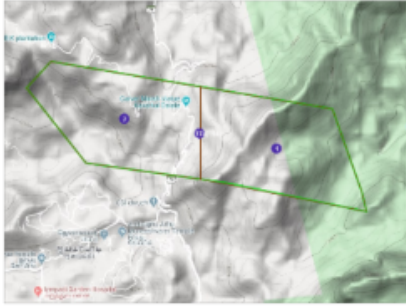

Nazri Naksha