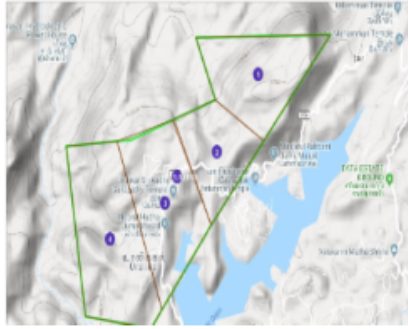

Nazri Naksha