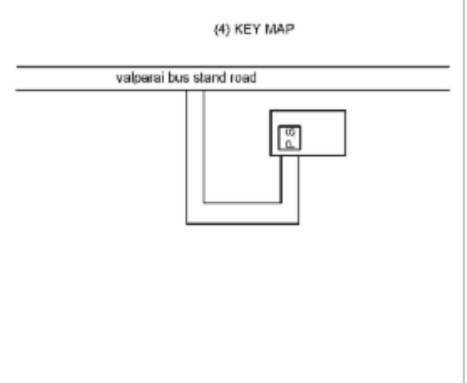

Google Map View

Polling Station Building Front View

Polling Station Front View

Cad View

Key MAP View

1 பெயர் : மாரிமுத்து தந்தை பெயர் : மகாலிங்கம் வீட்டு எண் : 1 வயது : 74 பாலினம் : ஆண்	GHN3364742 Photo is available	2 பெயர் : முருகேசன் தந்தை பெயர் : அம்மாபட்டி வீட்டு எண் : 1 வயது : 69 பாலினம் : ஆண்	ZWY0201467 Photo is available	3 பெயர் : ஜான்சன் தந்தை பெயர் : தாமஸ் வீட்டு எண் : 1 வயது : 56 பாலினம் : ஆண்	GHN3297769 Photo is available
4 பெயர் : லிஜா கணவர் பெயர் : ஜான்சன் வீட்டு எண் : 1 வயது : 52 பாலினம் : பெண்	GHN3297744 Photo is available	5 பெயர் : ஜெயா கணவர் பெயர் : மூர்த்தி வீட்டு எண் : 1 வயது : 49 பாலினம் : பெண்	ZWY0298653 Photo is available	6 பெயர் : ஷீலா கணவர் பெயர் : ஜோனாந்தன் வீட்டு எண் : 1 வயது : 42 பாலினம் : பெண்	ZWY0298711 Photo is available
7 பெயர் : மேரி டாய்சி தந்தை பெயர் : அந்தோணி வீட்டு எண் : 1 வயது : 35 பாலினம் : பெண்	ZWY0201426 Photo is available	8 பெயர் : ரஞ்சித் வி தந்தை பெயர் : வனராஜா வீட்டு எண் : 1 வயது : 30 பாலினம் : ஆண்	ZWY0843090 Photo is available	9 பெயர் : ராம்குமார் தந்தை பெயர் : கருப்பையா வீட்டு எண் : 2-546 வயது : 42 பாலினம் : ஆண்	GHN2373750 Photo is available
10 பெயர் : நசீர் இதரர் பெயர் : சஜினா வீட்டு எண் : 3 வயது : 46 பாலினம் : ஆண்	ZWY0200014 Photo is available	11 பெயர் : சஜினா ரஹ்மத் தந்தை பெயர் : நசீர் வீட்டு எண் : 3 வயது : 37 பாலினம் : பெண்	ZWY0200022 Photo is available	12 பெயர் : குஞ்சம்மாள் கணவர் பெயர் : ஈபி சேவியர் வீட்டு எண் : 6/10-11 வயது : 76 பாலினம் : பெண்	GHN3332442 Photo is available
13 பெயர் : மாரியம்மாள் கணவர் பெயர் : ஆண்டவர் வீட்டு எண் : 6-492-2A வயது : 60 பாலினம் : பெண்	ZWY1029933 Photo is available	14 பெயர் : அனிலா தந்தை பெயர் : அரசல்லா வீட்டு எண் : 7-627 வயது : 24 பாலினம் : ஆண்	ZWY2100055 Photo is available	15 பெயர் : தாமரைச்செல்வி தந்தை பெயர் : திருச்செல்வம் வீட்டு எண் : 9-21 வயது : 31 பாலினம் : பெண்	ZWY0651786 Photo is available
16 பெயர் : பூஷ்பராணி தந்தை பெயர் : தனபாண்டியன் வீட்டு எண் : 9-316 வயது : 33 பாலினம் : பெண்	ZWY0651984 Photo is available	17 பெயர் : தனபாண்டியன் தந்தை பெயர் : கருப்பையா வீட்டு எண் : 9-572 வயது : 61 பாலினம் : ஆண்	ZWY1558907 Photo is available	18 பெயர் : அபிஷேக் தந்தை பெயர் : தனபாண்டியன் வீட்டு எண் : 9-572 வயது : 30 பாலினம் : ஆண்	ZWY0651869 Photo is available
19 பெயர் : கார்த்திக் தந்தை பெயர் : சண்முகசுந்தரம் வீட்டு எண் : 9-585-1 வயது : 34 பாலினம் : ஆண்	ZWY0651877 Photo is available	20 பெயர் : ஐசாகுட்டி கணவர் பெயர் : குஞ்சுமொய்தின் வீட்டு எண் : 9/644 வயது : 72 பாலினம் : பெண்	ZWY2152429 Photo is available	21 பெயர் : முனியம்மாள் கணவர் பெயர் : பழனிவேல் வீட்டு எண் : 10 வயது : 69 பாலினம் : பெண்	ZWY1064393 Photo is available
22 பெயர் : மூர்த்தி தந்தை பெயர் : நடராஜன் வீட்டு எண் : 10 வயது : 55 பாலினம் : ஆண்	ZWY0298646 Photo is available	23 பெயர் : தாமோதரன் இதரர் பெயர் : ஜீவராணி வீட்டு எண் : 10 வயது : 45 பாலினம் : ஆண்	ZWY0200048 Photo is available	24 பெயர் : சாந்தி கணவர் பெயர் : செல்வராஜ் வீட்டு எண் : 10 வயது : 43 பாலினம் : பெண்	ZWY0200063 Photo is available
S2 25 பெயர் : ஜீவராணி இதரர் பெயர் : தாமோதரன் வீட்டு எண் : 10 வயது : 41 பாலினம் : பெண்	ZWY0200055 Photo is available	26 பெயர் : சரஸ்வதி தாயின் பெயர் : முனியம்மாள் வீட்டு எண் : 10 வயது : 41 பாலினம் : பெண்	ZWY1064427 Photo is available	27 பெயர் : மூகாம்பிகை தாயின் பெயர் : முனியம்மாள் வீட்டு எண் : 10 வயது : 35 பாலினம் : பெண்	ZWY1064419 Photo is available
28 பெயர் : நிரோலின்ரோலினா கணவர் பெயர் : தோமாஸ் வீட்டு எண் : 10-1 வயது : 55 பாலினம் : பெண்	ZWY1558915 Photo is available	29 பெயர் : சுலோசனா கணவர் பெயர் : சதீஷ் குமார் வீட்டு எண் : 10/1 வயது : 38 பாலினம் : பெண்	ZWY1194745 Photo is available	30 பெயர் : சதீஷ் குமார் தந்தை பெயர் : விஜயகுமார் வீட்டு எண் : 10/1 வயது : 37 பாலினம் : ஆண்	ZWY1194679 Photo is available