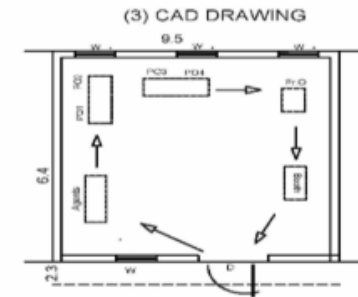

Google Map View

Polling Station Building Front View

Polling Station Front View

Cad View

MINIMUM BASIC FACILITY (RELEASE v.1)	DOOR	RAMP	PLC (C) POINT	YES	REAR (1) CORNER

Key MAP View

<p>S 1</p> <p>பெயர் : விசுபாலன் தந்தை பெயர் : ராமநாதன் வீட்டு எண் : 43 வயது : 43 பாலினம் : ஆண்</p> <p>Photo is available</p>	ZWY0343483	<p>E 2</p> <p>பெயர் : முருகன் தந்தை பெயர் : நாராயணன் வீட்டு எண் : 2-164 வயது : 82 பாலினம் : ஆண்</p> <p>Photo is available</p>	ZWY0562017	<p>E 3</p> <p>பெயர் : தனலட்சுமி கணவர் பெயர் : முருகன் வீட்டு எண் : 2-164 வயது : 77 பாலினம் : பெண்</p> <p>Photo is available</p>	ZWY0562025
<p>S 4</p> <p>பெயர் : லட்சுமி தந்தை பெயர் : ராமநாதன் வீட்டு எண் : 3/99 வயது : 59 பாலினம் : பெண்</p> <p>Photo is available</p>	ZWY0668384	<p>5</p> <p>பெயர் : நடராஜன் தந்தை பெயர் : பழனியாண்டி வீட்டு எண் : 5-168 வயது : 50 பாலினம் : ஆண்</p> <p>Photo is available</p>	ZWY1003318	<p>6</p> <p>பெயர் : ரெஜினா தந்தை பெயர் : நடராஜன் வீட்டு எண் : 5-168 வயது : 45 பாலினம் : பெண்</p> <p>Photo is available</p>	ZWY1003243
<p>S 7</p> <p>பெயர் : கில்பாமேரி கணவர் பெயர் : முகேந்திரபாபு வீட்டு எண் : 7-68 வயது : 59 பாலினம் : பெண்</p> <p>Photo is available</p>	GHN3365434	<p>8</p> <p>பெயர் : சபரிஸ்வரன் தந்தை பெயர் : செல்லப்பன் வீட்டு எண் : 8-5 வயது : 36 பாலினம் : ஆண்</p> <p>Photo is available</p>	ZWY0558163	<p>9</p> <p>பெயர் : காளி கணவர் பெயர் : காளிதாஸ் வீட்டு எண் : 9-5 வயது : 46 பாலினம் : பெண்</p> <p>Photo is available</p>	ZWY0365874
<p>10</p> <p>பெயர் : பரமசிவம் தந்தை பெயர் : முருகன் வீட்டு எண் : 9-9 வயது : 69 பாலினம் : ஆண்</p> <p>Photo is available</p>	ZWY0471144	<p>11</p> <p>பெயர் : பரமன் தந்தை பெயர் : சின்னப்பழனி வீட்டு எண் : 9-10 வயது : 55 பாலினம் : ஆண்</p> <p>Photo is available</p>	ZWY1571272	<p>S 12</p> <p>பெயர் : சபரிஸ்வரன் தந்தை பெயர் : கண்ணையன் வீட்டு எண் : 9-10 வயது : 55 பாலினம் : ஆண்</p> <p>Photo is available</p>	ZWY1571280
<p>13</p> <p>பெயர் : தனலட்சுமி கணவர் பெயர் : லட்சுமணன் வீட்டு எண் : 9-10 வயது : 39 பாலினம் : பெண்</p> <p>Photo is available</p>	ZWY1947522	<p>14</p> <p>பெயர் : பிரபு தந்தை பெயர் : பெரியசாமி வீட்டு எண் : 9-13A வயது : 42 பாலினம் : ஆண்</p> <p>Photo is available</p>	ZWY0008573	<p>15</p> <p>பெயர் : மாரியம்மாள் கணவர் பெயர் : பரமசிவம் வீட்டு எண் : 9-29 வயது : 65 பாலினம் : பெண்</p> <p>Photo is available</p>	ZWY0470088
<p>16</p> <p>பெயர் : சாமுண்டஸ்வரி தந்தை பெயர் : முத்தையன் வீட்டு எண் : 09/29/108 வயது : 28 பாலினம் : பெண்</p> <p>Photo is available</p>	ZWY1136944	<p>17</p> <p>பெயர் : வெண்ணிலா தந்தை பெயர் : செல்வக்குமார் வீட்டு எண் : 9-43 வயது : 35 பாலினம் : பெண்</p> <p>Photo is available</p>	ZWY0299073	<p>18</p> <p>பெயர் : மறைக்கர் இதரர் பெயர் : குஞ்சம்மாள் வீட்டு எண் : 9/72 வயது : 72 பாலினம் : ஆண்</p> <p>Photo is available</p>	ZWY1873181
<p>19</p> <p>பெயர் : பாப்பாத்தி இதரர் பெயர் : முருகன் வீட்டு எண் : 9/72-ஏ வயது : 62 பாலினம் : பெண்</p> <p>Photo is available</p>	ZWY1873553	<p>20</p> <p>பெயர் : திரித்துவதாஸ் பிரின்ஸ் ஆஸ்டின் தந்தை பெயர் : வில்லியம் தங்கையா வீட்டு எண் : 9/76ஜி ஏ வயது : 56 பாலினம் : ஆண்</p> <p>Photo is available</p>	ZWY2075463	<p>21</p> <p>பெயர் : ஜாண்டி சாலோமி கணவர் பெயர் : திரித்துவதாஸ் பிரின்ஸ் ஆஸ்டின் வீட்டு எண் : 9/76ஜி ஏ வயது : 55 பாலினம் : பெண்</p> <p>Photo is available</p>	ZWY2075612
<p>22</p> <p>பெயர் : ஜெபஸ் சாமுவேல் தி தந்தை பெயர் : திரித்துவதாஸ் பிரின்ஸ் ஆஸ்டின் வீட்டு எண் : 9/76ஜி ஏ வயது : 21 பாலினம் : ஆண்</p> <p>Photo is available</p>	ZWY2075604	<p>23</p> <p>பெயர் : கெளரினா வில்சி பிரமினா தி தந்தை பெயர் : திருத்துவதாஸ் பிரின்ஸ் ஆஸ்டின் வீட்டு எண் : 9/76ஜி ஏ வயது : 19 பாலினம் : பெண்</p> <p>Photo is available</p>	ZWY2158459	<p>24</p> <p>பெயர் : சுகிதா கணவர் பெயர் : முத்தையா வீட்டு எண் : 9-106C வயது : 48 பாலினம் : பெண்</p> <p>Photo is available</p>	ZWY0299172
<p>25</p> <p>பெயர் : ராஜேஸ்வரி கணவர் பெயர் : ஆண்ட்ரோஸ் வீட்டு எண் : 9-130-B வயது : 53 பாலினம் : பெண்</p> <p>Photo is available</p>	ZWY0536466	<p>S 26</p> <p>பெயர் : வினிஷா தந்தை பெயர் : வினோதன் வீட்டு எண் : 9-132 வயது : 34 பாலினம் : பெண்</p> <p>Photo is available</p>	ZWY0536862	<p>27</p> <p>பெயர் : கோகுல் சேகர் சந்திரசேகர் இதரர் பெயர் : தங்கராஜ் துரைசாமி வீட்டு எண் : 9-132 வயது : 20 பாலினம் : ஆண்</p> <p>Photo is available</p>	ZWY2151884
<p>28</p> <p>பெயர் : காளியப்பன் தந்தை பெயர் : சுப்புசெட்டியார் வீட்டு எண் : 9-134 வயது : 85 பாலினம் : ஆண்</p> <p>Photo is available</p>	ZWY1571314	<p>29</p> <p>பெயர் : செல்வராணி கணவர் பெயர் : அலங்காமணி வீட்டு எண் : 9-134 வயது : 65 பாலினம் : பெண்</p> <p>Photo is available</p>	ZWY1571322	<p>30</p> <p>பெயர் : அன்புமுனா தந்தை பெயர் : அன்றோஸ் வீட்டு எண் : 9/135 வயது : 26 பாலினம் : பெண்</p> <p>Photo is available</p>	ZWY1223247