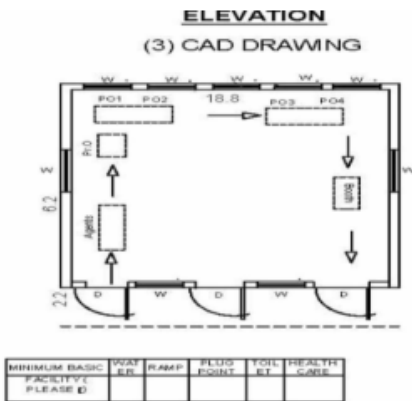

Cad View

Key MAP View