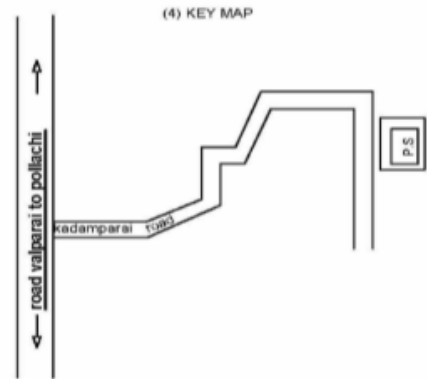

Cad View

Key MAP View