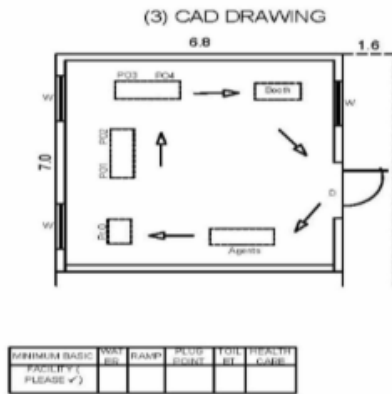

Google Map View

Polling Station Building Front View

Polling Station Front View

Cad View

Key MAP View

1 பெயர் : குருவம்மாள் கணவர் பெயர் : நடராஜன் வீட்டு எண் : 1 வயது : 66 பாலினம் : பெண்	ZWY0305201 Photo is available	2 பெயர் : தினேஷ்குமார் தந்தை பெயர் : சந்திரசேகர் வீட்டு எண் : 1 வயது : 41 பாலினம் : ஆண்	ZWY0305284 Photo is available	# 3 பெயர் : விசாலட்சுமி தந்தை பெயர் : திருமலைசாமி வீட்டு எண் : 1 வயது : 34 பாலினம் : பெண்	ZWY1993930 Photo is available
4 பெயர் : விஜயராணி கணவர் பெயர் : டேனியல் வீட்டு எண் : 1 வயது : 31 பாலினம் : பெண்	ZWY0698183 Photo is available	5 பெயர் : பாலாஜி தந்தை பெயர் : கணேசன் வீட்டு எண் : 1 வயது : 29 பாலினம் : ஆண்	ZWY1006519 Photo is available	6 பெயர் : சிவா குமார் தந்தை பெயர் : திருமலைசாமி வீட்டு எண் : 4/26 வயது : 29 பாலினம் : ஆண்	ZWY1993914 Photo is available
7 பெயர் : தவமணி கணவர் பெயர் : சிவகுமார் வீட்டு எண் : 4/26 வயது : 29 பாலினம் : பெண்	ZWY1993922 Photo is available	8 பெயர் : அருணா தந்தை பெயர் : திருமலைசாமி வீட்டு எண் : 4/26/17 வயது : 27 பாலினம் : பெண்	ZWY1993898 Photo is available	9 பெயர் : கார்த்திக் தந்தை பெயர் : திருமலைசாமி வீட்டு எண் : 4/26/17 வயது : 23 பாலினம் : ஆண்	ZWY1993906 Photo is available
10 பெயர் : ரூபன் தந்தை பெயர் : சாமுவேல் வீட்டு எண் : 5-41 வயது : 45 பாலினம் : ஆண்	ZWY1006337 Photo is available	11 பெயர் : கலைச்செல்வி தந்தை பெயர் : கணேசன் வீட்டு எண் : 5-112 வயது : 28 பாலினம் : பெண்	ZWY1125103 Photo is available	12 பெயர் : மணிகண்டன் தந்தை பெயர் : பாபு வீட்டு எண் : 5-133-5 வயது : 26 பாலினம் : ஆண்	ZWY1881994 Photo is available
13 பெயர் : ஸ்பபன்ராஜ் தந்தை பெயர் : தங்கமுத்து வீட்டு எண் : 5/137 வயது : 54 பாலினம் : ஆண்	ZWY2109940 Photo is available	14 பெயர் : அமல்ராஜ் தந்தை பெயர் : துரைராஜ் வீட்டு எண் : 5-138 வயது : 59 பாலினம் : ஆண்	ZWY1566249 Photo is available	15 பெயர் : கார்த்திக் குமார் தந்தை பெயர் : ராஜன் வீட்டு எண் : 5/188 வயது : 24 பாலினம் : ஆண்	ZWY1807932 Photo is available
16 பெயர் : கோவிந்தசாமி தந்தை பெயர் : பெருமாள் வீட்டு எண் : 5-317 வயது : 46 பாலினம் : ஆண்	ZWY1006527 Photo is available	17 பெயர் : மணிகண்டன் தந்தை பெயர் : குமார் வீட்டு எண் : 5-441 வயது : 41 பாலினம் : ஆண்	ZWY0143339 Photo is available	18 பெயர் : சதீஸ் குமார் தந்தை பெயர் : கணேசன் வீட்டு எண் : 5-479 வயது : 32 பாலினம் : ஆண்	ZWY0544163 Photo is available
19 பெயர் : வெற்றிவேல் தந்தை பெயர் : பழனிவேல் வீட்டு எண் : 5-547 வயது : 36 பாலினம் : ஆண்	ZWY0143289 Photo is available	20 பெயர் : லலிதா தந்தை பெயர் : பழனிவேலு வீட்டு எண் : 5-547 வயது : 34 பாலினம் : பெண்	ZWY0657312 Photo is available	21 பெயர் : இளவரசி கணவர் பெயர் : வெற்றிவேல் வீட்டு எண் : 5/547 வயது : 34 பாலினம் : பெண்	ZWY1820547 Photo is available
22 பெயர் : மாரியம்மாள் கணவர் பெயர் : சேகர் வீட்டு எண் : 5-681 வயது : 40 பாலினம் : பெண்	ZWY0564294 Photo is available	23 பெயர் : பாலு தந்தை பெயர் : முத்தையா வீட்டு எண் : 5-685 வயது : 54 பாலினம் : ஆண்	ZWY1566280 Photo is available	24 பெயர் : வினித் கண்ணன் தந்தை பெயர் : பாலு வீட்டு எண் : 5-685 வயது : 30 பாலினம் : ஆண்	ZWY0657320 Photo is available
25 பெயர் : காளிதாஸ் தந்தை பெயர் : பாலு வீட்டு எண் : 5-685 வயது : 28 பாலினம் : ஆண்	ZWY1006493 Photo is available	26 பெயர் : மனோகரன் தந்தை பெயர் : பால்ராஜ் வீட்டு எண் : 5-688 வயது : 45 பாலினம் : ஆண்	ZWY0018846 Photo is available	27 பெயர் : பொன்னுத்தாய் கணவர் பெயர் : நாகையா வீட்டு எண் : 5-691 வயது : 70 பாலினம் : பெண்	ZWY1039130 Photo is available
# 28 பெயர் : நா முருகையா தந்தை பெயர் : நாகையா வீட்டு எண் : 5-691 வயது : 47 பாலினம் : ஆண்	GHN1113042 Photo is available	29 பெயர் : சேகர் தந்தை பெயர் : நாகையா வீட்டு எண் : 5-691 வயது : 46 பாலினம் : ஆண்	GHN1109008 Photo is available	30 பெயர் : நா.ரவி தந்தை பெயர் : நாகையா வீட்டு எண் : 5-691 வயது : 40 பாலினம் : ஆண்	ZWY1952159 Photo is available