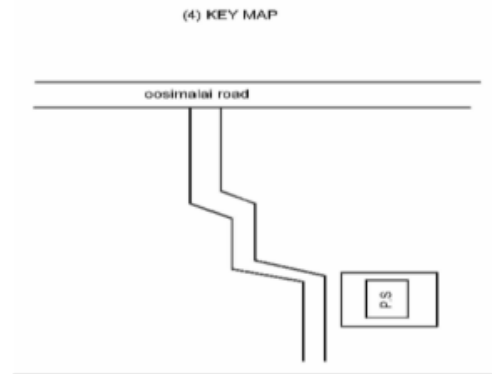

Cad View

Key MAP View