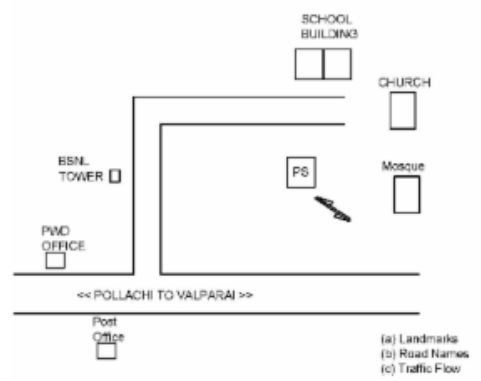

Google Map View

Polling Station Building Front View

Polling Station Front View

Cad View

Key MAP View

1 பெயர் : கவிதா தந்தை பெயர்: கருப்புச்சாமி வீட்டு எண் : 1 வயது : 44 பாலினம் : பெண்	GHN1690684 Photo is available	2 பெயர் : வீரக்குமார் தந்தை பெயர்: கருப்புச்சாமி வீட்டு எண் : 1 வயது : 42 பாலினம் : ஆண்	GHN1690676 Photo is available	3 பெயர் : கரிச்சியப்பன் தந்தை பெயர்: கச்சேரிகாளியப்பன் வீட்டு எண் : 1-1 வயது : 75 பாலினம் : ஆண்	GHN3344470 Photo is available
4 பெயர் : சண்முகவள்ளி கணவர் பெயர்: கரிச்சியப்பன் வீட்டு எண் : 1-1 வயது : 63 பாலினம் : பெண்	GHN3349271 Photo is available	5 பெயர் : பேபி தந்தை பெயர்: முருகன் வீட்டு எண் : 1-1 வயது : 53 பாலினம் : பெண்	GHN3349297 Photo is available	#2 6 பெயர் : அஹமது உசைன் அ தந்தை பெயர்: அஹமது முஸ்தபா வீட்டு எண் : 1-9 வயது : 25 பாலினம் : ஆண்	ZWY1182112 Photo is available
7 பெயர் : நாகரத்தினம் கணவர் பெயர்: கருப்புச்சாமி வீட்டு எண் : 2 வயது : 64 பாலினம் : பெண்	ZWY1261155 Photo is available	8 பெயர் : பால்ராசு இதரர் பெயர்: சுப்பையா வீட்டு எண் : 2 வயது : 56 பாலினம் : ஆண்	ZWY1261163 Photo is available	9 பெயர் : மல்லீஸ்வரி தந்தை பெயர்: கிருஷ்ணசாமி வீட்டு எண் : 2-1 வயது : 30 பாலினம் : பெண்	ZWY0966390 Photo is available
10 பெயர் : வள்ளியம்மாள் தந்தை பெயர்: ராகவன் வீட்டு எண் : 2/12எ வயது : 77 பாலினம் : பெண்	ZWY1834456 Photo is available	11 பெயர் : தியானேஷ்வரன் தாயின் பெயர்: பூங்கோதை வீட்டு எண் : 2/25இ வயது : 28 பாலினம் : ஆண்	ZWY1226844 Photo is available	12 பெயர் : கார்த்திகேயன் தந்தை பெயர்: பாண்டியன் வீட்டு எண் : 2-28 வயது : 35 பாலினம் : ஆண்	ZWY0158873 Photo is available
13 பெயர் : செந்தில்குமார் தந்தை பெயர்: கந்தசாமி வீட்டு எண் : 3 வயது : 56 பாலினம் : ஆண்	GHN0955302 Photo is available	14 பெயர் : சரவணன் தந்தை பெயர்: சின்னப்பன் வீட்டு எண் : 4 வயது : 54 பாலினம் : ஆண்	ZWY1261189 Photo is available	15 பெயர் : சுதா கணவர் பெயர்: சரவணன் வீட்டு எண் : 4 வயது : 50 பாலினம் : பெண்	ZWY1261197 Photo is available
16 பெயர் : ராஜேஸ்வரி கணவர் பெயர்: தங்கவேல் வீட்டு எண் : 5 வயது : 57 பாலினம் : பெண்	ZWY1261205 Photo is available	17 பெயர் : ரகுராமன் தந்தை பெயர்: தங்கவேல் வீட்டு எண் : 5 வயது : 40 பாலினம் : ஆண்	GHN3312410 Photo is available	18 பெயர் : கார்த்திகேயன் தந்தை பெயர்: தங்கவேல் வீட்டு எண் : 5 வயது : 39 பாலினம் : ஆண்	GHN3312428 Photo is available
19 பெயர் : பாண்டியன் தந்தை பெயர்: சுப்பையா வீட்டு எண் : 6 வயது : 69 பாலினம் : ஆண்	ZWY1261213 Photo is available	20 பெயர் : எல்சி கணவர் பெயர்: பாண்டியன் வீட்டு எண் : 6 வயது : 59 பாலினம் : பெண்	ZWY1261221 Photo is available	21 பெயர் : மல்லிகா கணவர் பெயர்: வேணுகோபால் வீட்டு எண் : 6 வயது : 50 பாலினம் : பெண்	ZWY1261239 Photo is available
22 பெயர் : கிருஷ்ணவேணி கணவர் பெயர்: வேல்மணி வீட்டு எண் : 7 வயது : 65 பாலினம் : பெண்	ZWY1261247 Photo is available	23 பெயர் : முருகவேணி தந்தை பெயர்: பேச்சிமுத்து மகேந்திரன் வீட்டு எண் : 7 வயது : 34 பாலினம் : பெண்	ZWY1913615 Photo is available	24 பெயர் : சத்தியபிரியா கணவர் பெயர்: மணி வீட்டு எண் : 7/எ வயது : 28 பாலினம் : பெண்	UYR1231844 Photo is available
25 பெயர் : கோபால் தந்தை பெயர்: சுப்பையா வீட்டு எண் : 8 வயது : 66 பாலினம் : ஆண்	GHN0954982 Photo is available	26 பெயர் : தேசிமணி தந்தை பெயர்: பொன்னுசாமி வீட்டு எண் : 8 வயது : 66 பாலினம் : ஆண்	ZWY1261262 Photo is available	27 பெயர் : சிவசக்தி கணவர் பெயர்: தேசிமணி வீட்டு எண் : 8 வயது : 63 பாலினம் : பெண்	ZWY1261270 Photo is available
28 பெயர் : மணிகண்டன் தந்தை பெயர்: சக்திவேல் வீட்டு எண் : 8 வயது : 29 பாலினம் : ஆண்	ZWY0808242 Photo is available	29 பெயர் : ராமையா தந்தை பெயர்: கருப்புச்சாமி வீட்டு எண் : 9 வயது : 69 பாலினம் : ஆண்	GHN0954990 Photo is available	30 பெயர் : உதையக்குமாரி கணவர் பெயர்: கிருஷ்ணசாமி வீட்டு எண் : 9 வயது : 58 பாலினம் : பெண்	GHN0955310 Photo is available