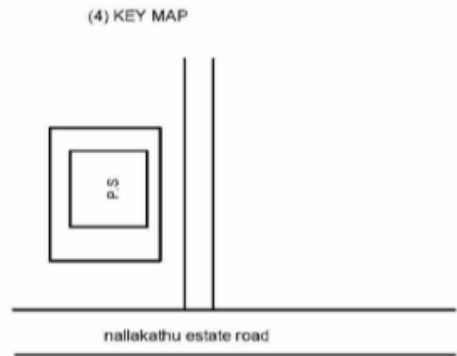

Google Map View

Polling Station Building Front View

Polling Station Front View

Cad View

Key MAP View

1 பெயர் : மாரியம்மாள் கணவர் பெயர்: ஜெயபால் வீட்டு எண் : 1 வயது : 42 பாலினம் : பெண் Photo is available	ZWY0669135	# 2 பெயர் : பிரசாத் தந்தை பெயர்: ஏசையன் வீட்டு எண் : 1-170-3 வயது : 36 பாலினம் : ஆண் Photo is available	ZWY0368332	3 பெயர் : சுரேஷ் குமார் தந்தை பெயர்: பாஷ்டேந் வீட்டு எண் : 11 வயது : 38 பாலினம் : ஆண் Photo is available	ZWY1814938
4 பெயர் : அஸ்வின்குமார் தந்தை பெயர்: பூமாரி வீட்டு எண் : 11 வயது : 25 பாலினம் : ஆண் Photo is available	ZWY1814961	5 பெயர் : துளசியா தந்தை பெயர்: வைரமுத்து வீட்டு எண் : 11/3 வயது : 20 பாலினம் : பெண் Photo is available	ZWY2115285	6 பெயர் : லீலாவதி கணவர் பெயர்: சேகர் வீட்டு எண் : 11-112 வயது : 56 பாலினம் : பெண் Photo is available	ZWY0848058
7 பெயர் : சித்திரவள்ளி கணவர் பெயர்: சேகர் வீட்டு எண் : 11-112A வயது : 57 பாலினம் : பெண் Photo is available	ZWY1033158	8 பெயர் : லட்சுமி தந்தை பெயர்: காளிமுத்து வீட்டு எண் : 11-132-5 வயது : 31 பாலினம் : பெண் Photo is available	ZWY0564781	9 பெயர் : விஷ்ணு தந்தை பெயர்: சிவக்குமார் வீட்டு எண் : 11/136/2b வயது : 25 பாலினம் : ஆண் Photo is available	ZWY1223635
10 பெயர் : பாக்கியராஜ் தந்தை பெயர்: ஜயராஜ் வீட்டு எண் : 11-138-11 வயது : 41 பாலினம் : ஆண் Photo is available	ZWY0346643	11 பெயர் : தரணி தந்தை பெயர்: ராஜன் வீட்டு எண் : 11-139 வயது : 25 பாலினம் : பெண் Photo is available	ZWY1962364	12 பெயர் : கலைச்செல்வி கணவர் பெயர்: சார்லஸ் வீட்டு எண் : 11-141 வயது : 41 பாலினம் : பெண் Photo is available	ZWY0848066
13 பெயர் : மல்லீஸ்வரன் தந்தை பெயர்: சரவணமூர்த்தன் வீட்டு எண் : 11/141-3 வயது : 28 பாலினம் : ஆண் Photo is available	ZWY1226588	14 பெயர் : மகேஷ்குமார் தந்தை பெயர்: மாரியப்பன் வீட்டு எண் : 11-141-4 வயது : 28 பாலினம் : ஆண் Photo is available	ZWY1162874	15 பெயர் : வினோத்குமார் தந்தை பெயர்: பாலமூர்த்தன் வீட்டு எண் : 11/143 வயது : 21 பாலினம் : ஆண் Photo is available	ZWY2046969
16 பெயர் : மாரியம்மாள் தந்தை பெயர்: ரங்கசாமி வீட்டு எண் : 11-143-1 வயது : 21 பாலினம் : பெண் Photo is available	ZWY2073195	17 பெயர் : தேன்மொழி தந்தை பெயர்: ரங்கசாமி வீட்டு எண் : 11/143-1 வயது : 20 பாலினம் : பெண் Photo is available	ZWY2094951	18 பெயர் : சிவராமன் தந்தை பெயர்: ரங்கசாமி வீட்டு எண் : 11/143-1 வயது : 20 பாலினம் : ஆண் Photo is available	ZWY2094969
19 பெயர் : கௌரி தந்தை பெயர்: பாலமூர்த்தன் வீட்டு எண் : 11/143-3 வயது : 26 பாலினம் : பெண் Photo is available	ZWY2055655	20 பெயர் : ராஜீவ்காந்தி இதரர் பெயர்: சுப்பையா வீட்டு எண் : 11-144 வயது : 34 பாலினம் : ஆண் Photo is available	ZWY0211920	21 பெயர் : சுப்புலட்சுமி கணவர் பெயர்: பெருமாள் வீட்டு எண் : 11-144-1 வயது : 61 பாலினம் : பெண் Photo is available	ZWY0307611
22 பெயர் : குமரேசன் தந்தை பெயர்: பெருமாள் வீட்டு எண் : 11-144-1 வயது : 33 பாலினம் : ஆண் Photo is available	ZWY1758929	23 பெயர் : ஆனந்த் தந்தை பெயர்: பெருமாள் வீட்டு எண் : 11-144-1 வயது : 31 பாலினம் : ஆண் Photo is available	ZWY0546010	24 பெயர் : சுகன்யா தந்தை பெயர்: ஜான் வீட்டு எண் : 11-144-4 வயது : 35 பாலினம் : பெண் Photo is available	ZWY0307496
25 பெயர் : சுஜித் தந்தை பெயர்: ஜான் வீட்டு எண் : 11-144-4 வயது : 32 பாலினம் : ஆண் Photo is available	ZWY0546341	26 பெயர் : சரண்யா தந்தை பெயர்: பால்ராஜ் வீட்டு எண் : 11/144-5 வயது : 23 பாலினம் : பெண் Photo is available	ZWY2047009	S 27 பெயர் : சண்முகதாய் கணவர் பெயர்: சுப்பையா வீட்டு எண் : 11-145 வயது : 75 பாலினம் : பெண் Photo is available	ZWY1884436
28 பெயர் : உமாராணி கணவர் பெயர்: பாலமூர்த்தன் வீட்டு எண் : 11/145 வயது : 38 பாலினம் : பெண் Photo is available	ZWY2145019	29 பெயர் : விக்னேஷ்குமார் தந்தை பெயர்: பாலமூர்த்தன் வீட்டு எண் : 11/145 வயது : 19 பாலினம் : ஆண் Photo is available	ZWY2144939	30 பெயர் : காயத்ரி தந்தை பெயர்: பாலமூர்த்தன் வீட்டு எண் : 11/147 வயது : 23 பாலினம் : பெண் Photo is available	ZWY2047090