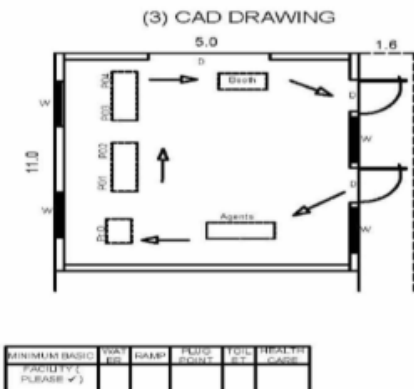

Google Map View

Polling Station Building Front View

Polling Station Front View

Cad View

Key MAP View

1 பெயர் : மாரியம்மாள் கணவர் பெயர்: ஜெயபால் வீட்டு எண் : 1 வயது : 42 பாலினம் : பெண் Photo is available	ZWY0669135	# 2 பெயர் : பிரசாத் தந்தை பெயர்: ஏசையன் வீட்டு எண் : 1-170-3 வயது : 36 பாலினம் : ஆண் Photo is available	ZWY0368332	3 பெயர் : சுரேஷ் குமார் தந்தை பெயர்: பாஷ்டேந் வீட்டு எண் : 11 வயது : 38 பாலினம் : ஆண் Photo is available	ZWY1814938
4 பெயர் : அஸ்வின்குமார் தந்தை பெயர்: பூமாரி வீட்டு எண் : 11 வயது : 25 பாலினம் : ஆண் Photo is available	ZWY1814961	5 பெயர் : துளசியா தந்தை பெயர்: வைரமுத்து வீட்டு எண் : 11/3 வயது : 20 பாலினம் : பெண் Photo is available	ZWY2115285	6 பெயர் : லீலாவதி கணவர் பெயர்: சேகர் வீட்டு எண் : 11-112 வயது : 56 பாலினம் : பெண் Photo is available	ZWY0848058
7 பெயர் : சித்திரவள்ளி கணவர் பெயர்: சேகர் வீட்டு எண் : 11-112A வயது : 57 பாலினம் : பெண் Photo is available	ZWY1033158	8 பெயர் : லட்சுமி தந்தை பெயர்: காளிமுத்து வீட்டு எண் : 11-132-5 வயது : 31 பாலினம் : பெண் Photo is available	ZWY0564781	9 பெயர் : விஷ்ணு தந்தை பெயர்: சிவக்குமார் வீட்டு எண் : 11/136/2b வயது : 25 பாலினம் : ஆண் Photo is available	ZWY1223635
10 பெயர் : பாக்கியராஜ் தந்தை பெயர்: ஜயராஜ் வீட்டு எண் : 11-138-11 வயது : 41 பாலினம் : ஆண் Photo is available	ZWY0346643	11 பெயர் : தரணி தந்தை பெயர்: ராஜன் வீட்டு எண் : 11-139 வயது : 25 பாலினம் : பெண் Photo is available	ZWY1962364	12 பெயர் : கலைச்செல்வி கணவர் பெயர்: சார்லஸ் வீட்டு எண் : 11-141 வயது : 41 பாலினம் : பெண் Photo is available	ZWY0848066
13 பெயர் : மல்லீஸ்வரன் தந்தை பெயர்: சரவணமூர்த்தன் வீட்டு எண் : 11/141-3 வயது : 28 பாலினம் : ஆண் Photo is available	ZWY1226588	14 பெயர் : மகேஷ்குமார் தந்தை பெயர்: மாரியப்பன் வீட்டு எண் : 11-141-4 வயது : 28 பாலினம் : ஆண் Photo is available	ZWY1162874	15 பெயர் : வினோத்குமார் தந்தை பெயர்: பாலமூர்த்தன் வீட்டு எண் : 11/143 வயது : 21 பாலினம் : ஆண் Photo is available	ZWY2046969
16 பெயர் : மாரியம்மாள் தந்தை பெயர்: ரங்கசாமி வீட்டு எண் : 11-143-1 வயது : 21 பாலினம் : பெண் Photo is available	ZWY2073195	17 பெயர் : தேன்மொழி தந்தை பெயர்: ரங்கசாமி வீட்டு எண் : 11/143-1 வயது : 20 பாலினம் : பெண் Photo is available	ZWY2094951	18 பெயர் : சிவராமன் தந்தை பெயர்: ரங்கசாமி வீட்டு எண் : 11/143-1 வயது : 20 பாலினம் : ஆண் Photo is available	ZWY2094969
19 பெயர் : கௌரி தந்தை பெயர்: பாலமூர்த்தன் வீட்டு எண் : 11/143-3 வயது : 26 பாலினம் : பெண் Photo is available	ZWY2055655	20 பெயர் : ராஜீவ்காந்தி இதரர் பெயர்: சுப்பையா வீட்டு எண் : 11-144 வயது : 34 பாலினம் : ஆண் Photo is available	ZWY0211920	21 பெயர் : சுப்புலட்சுமி கணவர் பெயர்: பெருமாள் வீட்டு எண் : 11-144-1 வயது : 61 பாலினம் : பெண் Photo is available	ZWY0307611
22 பெயர் : குமரேசன் தந்தை பெயர்: பெருமாள் வீட்டு எண் : 11-144-1 வயது : 33 பாலினம் : ஆண் Photo is available	ZWY1758929	23 பெயர் : ஆனந்த் தந்தை பெயர்: பெருமாள் வீட்டு எண் : 11-144-1 வயது : 31 பாலினம் : ஆண் Photo is available	ZWY0546010	24 பெயர் : சுகன்யா தந்தை பெயர்: ஜான் வீட்டு எண் : 11-144-4 வயது : 35 பாலினம் : பெண் Photo is available	ZWY0307496
25 பெயர் : சுஜித் தந்தை பெயர்: ஜான் வீட்டு எண் : 11-144-4 வயது : 32 பாலினம் : ஆண் Photo is available	ZWY0546341	26 பெயர் : சரண்யா தந்தை பெயர்: பால்ராஜ் வீட்டு எண் : 11/144-5 வயது : 23 பாலினம் : பெண் Photo is available	ZWY2047009	S 27 பெயர் : சண்முகதாய் கணவர் பெயர்: சுப்பையா வீட்டு எண் : 11-145 வயது : 75 பாலினம் : பெண் Photo is available	ZWY1884436
28 பெயர் : உமாராணி கணவர் பெயர்: பாலமூர்த்தன் வீட்டு எண் : 11/145 வயது : 38 பாலினம் : பெண் Photo is available	ZWY2145019	29 பெயர் : விக்னேஷ்குமார் தந்தை பெயர்: பாலமூர்த்தன் வீட்டு எண் : 11/145 வயது : 19 பாலினம் : ஆண் Photo is available	ZWY2144939	30 பெயர் : காயத்ரி தந்தை பெயர்: பாலமூர்த்தன் வீட்டு எண் : 11/147 வயது : 23 பாலினம் : பெண் Photo is available	ZWY2047090