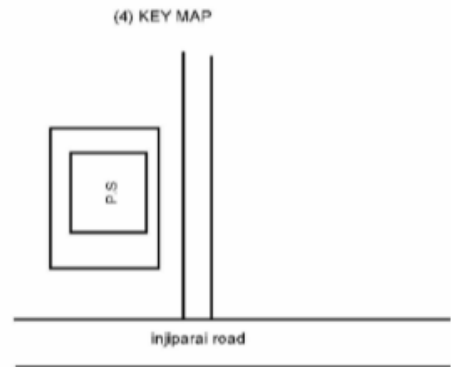

Google Map View

Polling Station Building Front View

Polling Station Front View

Cad View

Key MAP View

1 பெயர் : அனுசுயாதேவி கணவர் பெயர் : ராஜேஷ் வீட்டு எண் : 1 வயது : 40 பாலினம் : பெண் Photo is available	ZWY1007756	2 பெயர் : டேனியல் ராஜ் தந்தை பெயர் : விஜயகுமார் வீட்டு எண் : 11-1-10-3 வயது : 31 பாலினம் : ஆண் Photo is available	ZWY0546754	3 பெயர் : விஜய் தந்தை பெயர் : பழனிச்சாமி வீட்டு எண் : 11-2 வயது : 30 பாலினம் : ஆண் Photo is available	ZWY1007822
4 பெயர் : கார்த்திக் தந்தை பெயர் : பழனிச்சாமி வீட்டு எண் : 11-2 வயது : 29 பாலினம் : ஆண் Photo is available	ZWY1007798	5 பெயர் : தீபிகா கணவர் பெயர் : வினோத்ராஜா வீட்டு எண் : 11-09-4 வயது : 32 பாலினம் : பெண் Photo is available	ZWY1039288	6 பெயர் : கார்த்திகேயன் தந்தை பெயர் : பாலகிருஷ்ணன் வீட்டு எண் : 11-11-3 வயது : 37 பாலினம் : ஆண் Photo is available	ZWY0212498
7 பெயர் : அனிதா தந்தை பெயர் : பாலகிருஷ்ணன் வீட்டு எண் : 11-11-3 வயது : 33 பாலினம் : பெண் Photo is available	ZWY1033323	8 பெயர் : ஜமுனாராணி தந்தை பெயர் : கனகராஜ் வீட்டு எண் : 11-13-1 வயது : 54 பாலினம் : பெண் Photo is available	ZWY0212480	9 பெயர் : கலைச்செல்வி கணவர் பெயர் : அருள் தீபக் வீட்டு எண் : 11-15 வயது : 40 பாலினம் : பெண் Photo is available	ZWY1007673
10 பெயர் : கௌசல்யா தந்தை பெயர் : சேதுப்பிள்ளை வீட்டு எண் : 11-16 வயது : 30 பாலினம் : பெண் Photo is available	ZWY0659672	11 பெயர் : உஷா தந்தை பெயர் : வேதநாயகம் வீட்டு எண் : 11-16-3 வயது : 25 பாலினம் : பெண் Photo is available	ZWY1224641	12 பெயர் : அனுஷ்யா தந்தை பெயர் : ரங்கசாமி வீட்டு எண் : 11-17-4 வயது : 28 பாலினம் : பெண் Photo is available	ZWY1008044
13 பெயர் : விக்னேஷ் தந்தை பெயர் : உத்தமராஜ் வீட்டு எண் : 11-28k வயது : 29 பாலினம் : ஆண் Photo is available	ZWY1033232	14 பெயர் : வினோத் குமார் தந்தை பெயர் : தங்கராஜ் வீட்டு எண் : 11-31-3 வயது : 35 பாலினம் : ஆண் Photo is available	ZWY0144204	15 பெயர் : கௌசல்யா கணவர் பெயர் : எபினேசர் வீட்டு எண் : 11-31-4 வயது : 45 பாலினம் : பெண் Photo is available	ZWY0023564
16 பெயர் : ஆனந்தன் தந்தை பெயர் : முருகவேல் வீட்டு எண் : 11-32-2 வயது : 39 பாலினம் : ஆண் Photo is available	ZWY0023911	17 பெயர் : விஜயா கணவர் பெயர் : அறிவரசன் வீட்டு எண் : 11/33 வயது : 39 பாலினம் : பெண் Photo is available	ZWY1994334	18 பெயர் : சார்லஸ் தந்தை பெயர் : முருகவேல் வீட்டு எண் : 11/39-3 வயது : 28 பாலினம் : ஆண் Photo is available	ZWY1759489
S 19 பெயர் : தங்கப் பொன்னு கணவர் பெயர் : ராமர் வீட்டு எண் : 11-40 வயது : 43 பாலினம் : பெண் Photo is available	ZWY0546705	20 பெயர் : சாம்மிமலேஷ் தந்தை பெயர் : ரவி வீட்டு எண் : 11-41 வயது : 35 பாலினம் : ஆண் Photo is available	ZWY0307892	S 21 பெயர் : மலர் கணவர் பெயர் : முத்து கிருஷ்ணன் வீட்டு எண் : 11-41-9 வயது : 47 பாலினம் : பெண் Photo is available	ZWY0546739
22 பெயர் : நஜிமுதீன் தந்தை பெயர் : சுலமான் வீட்டு எண் : 11-42 வயது : 35 பாலினம் : ஆண் Photo is available	ZWY0212209	S 23 பெயர் : பரமேஸ்வரி கணவர் பெயர் : மணிகண்ணன் வீட்டு எண் : 11-42-2 வயது : 38 பாலினம் : பெண் Photo is available	ZWY0023804	24 பெயர் : சுலபிக்கர் தந்தை பெயர் : சுலமான் வீட்டு எண் : 11-44-1 வயது : 34 பாலினம் : ஆண் Photo is available	ZWY0212399
25 பெயர் : பொட்டு தந்தை பெயர் : கருப்பையா வீட்டு எண் : 11-49 வயது : 74 பாலினம் : பெண் Photo is available	ZWY0212241	S 26 பெயர் : அருண் தந்தை பெயர் : பாஸ்கர் வீட்டு எண் : 11-49-3 வயது : 22 பாலினம் : ஆண் Photo is available	ZWY1998160	27 பெயர் : வினோத்குமார் தந்தை பெயர் : பழனிசாமி வீட்டு எண் : 11-50 வயது : 34 பாலினம் : ஆண் Photo is available	ZWY0307991
28 பெயர் : தமிழ்செல்வன் தந்தை பெயர் : அழகுராஜ் வீட்டு எண் : 11-51-1 வயது : 29 பாலினம் : ஆண் Photo is available	ZWY1125442	29 பெயர் : சுகன்யா தந்தை பெயர் : எசையன் வீட்டு எண் : 11-51-2 வயது : 36 பாலினம் : பெண் Photo is available	ZWY0212571	30 பெயர் : சங்கீதா தந்தை பெயர் : கதிர்வேல் வீட்டு எண் : 11-51-4 வயது : 28 பாலினம் : பெண் Photo is available	ZWY1008309