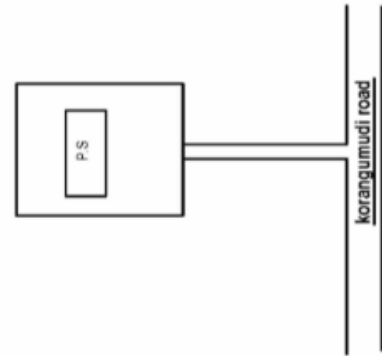

Polling Station Front View

Cad View

Key MAP View

(3) CAD DRAWING

MINIMUM BASIC FACILITY ( PLEASE ✓ )	VOTER REG.	RAMP	PLUG POINT	TOILET	HEALTH CARE

(4) KEY MAP

1 பெயர் : பால்பாண்டி தந்தை பெயர்: அன்புராஜ் வீட்டு எண் : 12-16/336-3 வயது : 28 பாலினம் : ஆண்	ZWY1889203 Photo is available	2 பெயர் : ரவிசேகர் தந்தை பெயர்: சுப்பிரமணி வீட்டு எண் : 13 / 16 வயது : 50 பாலினம் : ஆண்	ZWY2013662 Photo is available	3 பெயர் : அமீதா கணவர் பெயர்: சேது வீட்டு எண் : 16 வயது : 53 பாலினம் : பெண்	ZWY2051167 Photo is available
4 பெயர் : லட்சுமி கணவர் பெயர்: சண்முகவேல் வீட்டு எண் : 16-17 வயது : 40 பாலினம் : பெண்	ZWY0549147 Photo is available	5 பெயர் : மேரி கணவர் பெயர்: முத்துராஜ் வீட்டு எண் : 16-27-5 வயது : 43 பாலினம் : பெண்	ZWY1953744 Photo is available	6 பெயர் : அரவிந்த் தந்தை பெயர்: துரைராஜ் வீட்டு எண் : 16/36, வயது : 27 பாலினம் : ஆண்	ZWY2010205 Photo is available
7 பெயர் : செந்தில் ப்ரியா தந்தை பெயர்: நாச்சி முத்து வீட்டு எண் : 16-103 வயது : 40 பாலினம் : பெண்	ZWY0214312 Photo is available	8 பெயர் : கௌதம் தந்தை பெயர்: தியாமூர்த்தி வீட்டு எண் : 16/228 வயது : 26 பாலினம் : ஆண்	ZWY1889518 Photo is available	9 பெயர் : சக்திவேல் தந்தை பெயர்: பாலசுப்பிரமணியன் வீட்டு எண் : 16/228 வயது : 26 பாலினம் : ஆண்	ZWY1888635 Photo is available
10 பெயர் : விக்கனெஷ் தந்தை பெயர்: தியாகமூர்த்தி வீட்டு எண் : 16/228 வயது : 23 பாலினம் : ஆண்	ZWY1889542 Photo is available	11 பெயர் : காவியா தந்தை பெயர்: ஜெயராமன் வீட்டு எண் : 16/228-3 வயது : 22 பாலினம் : பெண்	ZWY2077469 Photo is available	12 பெயர் : மனோன்மணி கணவர் பெயர்: அன்பழகன் வீட்டு எண் : 16/228-4 வயது : 57 பாலினம் : பெண்	ZWY2094233 Photo is available
13 பெயர் : ரேணுகா தந்தை பெயர்: அன்பழகன் வீட்டு எண் : 16-228-4 வயது : 30 பாலினம் : பெண்	ZWY0661298 Photo is available	14 பெயர் : சரண்யா தந்தை பெயர்: சக்திவேல் வீட்டு எண் : 16/232-4 வயது : 23 பாலினம் : பெண்	ZWY1888791 Photo is available	15 பெயர் : சத்தியநாதன் தந்தை பெயர்: ரொங்கன் வீட்டு எண் : 16-238 வயது : 62 பாலினம் : ஆண்	ZWY0477398 Photo is available
16 பெயர் : பவித்ரா தந்தை பெயர்: சத்தியநாதன் வீட்டு எண் : 16-238 வயது : 31 பாலினம் : பெண்	ZWY0549527 Photo is available	17 பெயர் : யோகேந்திரன் தந்தை பெயர்: சத்தியநாதன் வீட்டு எண் : 16-238 வயது : 29 பாலினம் : ஆண்	ZWY1954510 Photo is available	18 பெயர் : விக்கனெஷ் தந்தை பெயர்: சாமிகண்ணு வீட்டு எண் : 16/238 வயது : 24 பாலினம் : ஆண்	ZWY1888585 Photo is available
19 பெயர் : துரைபாண்டி தந்தை பெயர்: பாண்டி வீட்டு எண் : 16/239 வயது : 43 பாலினம் : ஆண்	ZWY2132355 Photo is available	20 பெயர் : ராமு தந்தை பெயர்: ஆறுமுகம் வீட்டு எண் : 16-241 வயது : 36 பாலினம் : ஆண்	ZWY0477505 Photo is available	21 பெயர் : மாரிமுத்து தந்தை பெயர்: ஆறுமுகம் வீட்டு எண் : 16-241 வயது : 33 பாலினம் : ஆண்	ZWY0477380 Photo is available
22 பெயர் : ஜோதிலட்சுமி கணவர் பெயர்: மணிகண்டன் வீட்டு எண் : 16/242 வயது : 35 பாலினம் : பெண்	ZWY1889294 Photo is available	23 பெயர் : பாரதி தந்தை பெயர்: உதய குமார் வீட்டு எண் : 16/245 வயது : 26 பாலினம் : பெண்	ZWY1889427 Photo is available	24 பெயர் : கா கார்த்திக் தந்தை பெயர்: காளிமுத்து வீட்டு எண் : 16/245 வயது : 25 பாலினம் : ஆண்	ZWY1888858 Photo is available
25 பெயர் : கிருஷ்ணகுமார் தந்தை பெயர்: உதயகுமார் வீட்டு எண் : 16-245 வயது : 24 பாலினம் : ஆண்	ZWY1773654 Photo is available	26 பெயர் : திருமாயி கணவர் பெயர்: மாரிமுத்து வீட்டு எண் : 16-247 வயது : 79 பாலினம் : பெண்	ZWY0477497 Photo is available	27 பெயர் : பழனிச்சாமி தந்தை பெயர்: அழகன் வீட்டு எண் : 16-256 வயது : 28 பாலினம் : ஆண்	ZWY1162494 Photo is available
28 பெயர் : ஜனனி தந்தை பெயர்: மாசிவாமணி வீட்டு எண் : 16/259 வயது : 21 பாலினம் : பெண்	ZWY2181089 Photo is available	29 பெயர் : அருள்ராஜ் தந்தை பெயர்: தங்கவேல் வீட்டு எண் : 16-260 வயது : 45 பாலினம் : ஆண்	GHN1148444 Photo is available	30 பெயர் : கிருஷ்ணகுமாரி கணவர் பெயர்: பாலகிருஷ்ணன் வீட்டு எண் : 16/264 வயது : 36 பாலினம் : பெண்	ZWY1950617 Photo is available