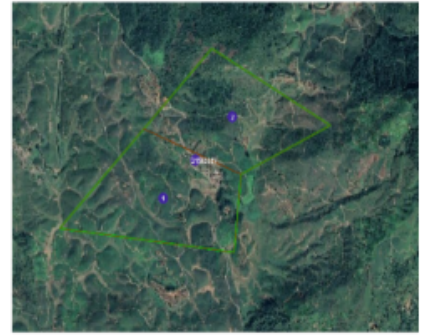

Google Map View