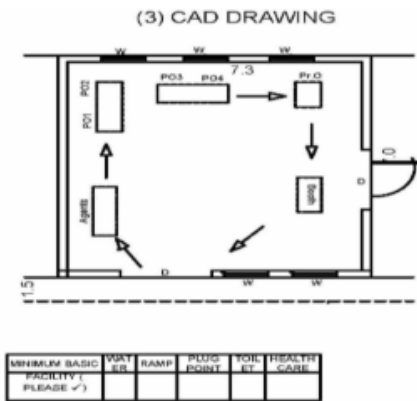

Google Map View

Polling Station Building Front View

Polling Station Front View

Cad View

Key MAP View

சட்டமன்றத் தொகுதியின் எண் மற்றும் பெயர் : 124-வாழ்பாறை பிரிவு எண் மற்றும் பெயர் 1-தாய்முடி புதுக்காடு வார்டு எண் 20