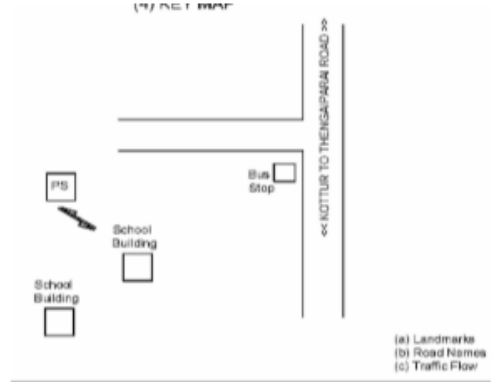

Google Map View

Polling Station Building Front View

Polling Station Front View

Cad View

Key MAP View

1 பெயர் : பழனாத்தான் கணவர் பெயர் : முருகன் வீட்டு எண் : 1 வயது : 57 பாலினம் : பெண் Photo is available	ZWY0372540	2 பெயர் : சூந்தர் நா தந்தை பெயர் : நாச்சிமுத்து வீட்டு எண் : 1 வயது : 55 பாலினம் : பெண் Photo is available	ZWY0966598	3 பெயர் : விஜயா கணவர் பெயர் : மயில்சாமி வீட்டு எண் : 1 வயது : 55 பாலினம் : பெண் Photo is available	ZWY1789205
4 பெயர் : சந்த குமாரி கணவர் பெயர் : காளிமுத்து வீட்டு எண் : 1 வயது : 50 பாலினம் : பெண் Photo is available	ZWY1205616	5 பெயர் : நந்த குமார் ம தந்தை பெயர் : மகாலிங்கம் வீட்டு எண் : 1 வயது : 50 பாலினம் : ஆண் Photo is available	ZWY2091254	6 பெயர் : அருண் குமார் தந்தை பெயர் : ஆறுமுகம் வீட்டு எண் : 1 வயது : 37 பாலினம் : ஆண் Photo is available	GHN3411121
7 பெயர் : சுப்புலட்சுமி கணவர் பெயர் : தீபன் சக்ரவர்த்தி வீட்டு எண் : 1 வயது : 35 பாலினம் : பெண் Photo is available	ZWY1016385	8 பெயர் : பூபதி தந்தை பெயர் : சுப்பிரமணியன் வீட்டு எண் : 1 வயது : 33 பாலினம் : ஆண் Photo is available	ZWY0372664	9 பெயர் : சுவீஸ்குமார் தந்தை பெயர் : நாச்சிமுத்து வீட்டு எண் : 1 வயது : 31 பாலினம் : ஆண் Photo is available	ZWY1143890
10 பெயர் : சபர்ஸ்வரன் தந்தை பெயர் : மகாலிங்கம் வீட்டு எண் : 1 வயது : 30 பாலினம் : ஆண் Photo is available	ZWY0577601	11 பெயர் : ஜோதிமணி ம தந்தை பெயர் : மணிகண்டன் வீட்டு எண் : 1 வயது : 27 பாலினம் : பெண் Photo is available	ZWY2127397	12 பெயர் : அகஷ்யா தந்தை பெயர் : சிவசக்திவேல் வீட்டு எண் : 1 வயது : 26 பாலினம் : பெண் Photo is available	ZWY1230747
13 பெயர் : கார்த்திக் குமார் தந்தை பெயர் : கனகராஜ் வீட்டு எண் : 1 வயது : 26 பாலினம் : ஆண் Photo is available	ZWY1795442	14 பெயர் : கிருத்திகா தந்தை பெயர் : நந்தகுமார் வீட்டு எண் : 1 வயது : 25 பாலினம் : பெண் Photo is available	ZWY1790294	15 பெயர் : கௌசல்யா தந்தை பெயர் : சிவக்குமார் வீட்டு எண் : 1 வயது : 23 பாலினம் : பெண் Photo is available	ZWY1834522
16 பெயர் : நாச்சிமுத்து தந்தை பெயர் : அழக்சுசாமி வீட்டு எண் : 1/1 வயது : 51 பாலினம் : ஆண் Photo is available	ZWY1169705	17 பெயர் : மணி கணவர் பெயர் : துரைசாமி வீட்டு எண் : 1-39 வயது : 48 பாலினம் : பெண் Photo is available	GHN3410990	18 பெயர் : ராஜஜெயந்தி து தந்தை பெயர் : துரைசாமி வீட்டு எண் : 1-39A வயது : 29 பாலினம் : பெண் Photo is available	ZWY0966671
19 பெயர் : ஜோதிமணி கணவர் பெயர் : தர்மராசு வீட்டு எண் : 1A வயது : 59 பாலினம் : பெண் Photo is available	ZWY1269992	20 பெயர் : ஆறுமுகம் தந்தை பெயர் : ரங்கசாமி வீட்டு எண் : 2 வயது : 63 பாலினம் : ஆண் Photo is available	ZWY1270008	21 பெயர் : சிவசாமி தந்தை பெயர் : பழனிப்பன் வீட்டு எண் : 2 வயது : 62 பாலினம் : ஆண் Photo is available	ZWY1270016
22 பெயர் : வள்ளி நாயகம் கணவர் பெயர் : சிவசாமி வீட்டு எண் : 2 வயது : 50 பாலினம் : பெண் Photo is available	ZWY0372326	23 பெயர் : அகிலாண்டஸ்வரி கணவர் பெயர் : நந்த குமார் வீட்டு எண் : 2 வயது : 42 பாலினம் : பெண் Photo is available	ZWY2091742	24 பெயர் : லாவண்யாதேவி தந்தை பெயர் : ஆனந்தராஜ் வீட்டு எண் : 2 வயது : 33 பாலினம் : பெண் Photo is available	ZWY0222166
25 பெயர் : பாலசுப்பிரமணியன் தந்தை பெயர் : மந்திரியப்பன் வீட்டு எண் : 2 வயது : 33 பாலினம் : ஆண் Photo is available	ZWY0320812	26 பெயர் : மணிகண்டன் தந்தை பெயர் : தர்மராஜ் வீட்டு எண் : 2 வயது : 31 பாலினம் : ஆண் Photo is available	ZWY0577940	27 பெயர் : கௌதம் தந்தை பெயர் : நந்தகுமார் வீட்டு எண் : 2 வயது : 21 பாலினம் : ஆண் Photo is available	ZWY2023315
28 பெயர் : மகேஸ்வரி தந்தை பெயர் : சிவகுமார் வீட்டு எண் : 2/16 வயது : 32 பாலினம் : பெண் Photo is available	ZWY1143882	29 பெயர் : அம்சவேணி கணவர் பெயர் : மணி வீட்டு எண் : 3 வயது : 63 பாலினம் : பெண் Photo is available	GHN0953463	30 பெயர் : தனலட்சுமி கணவர் பெயர் : அங்குராஜ் வீட்டு எண் : 3 வயது : 43 பாலினம் : பெண் Photo is available	GHN3240009