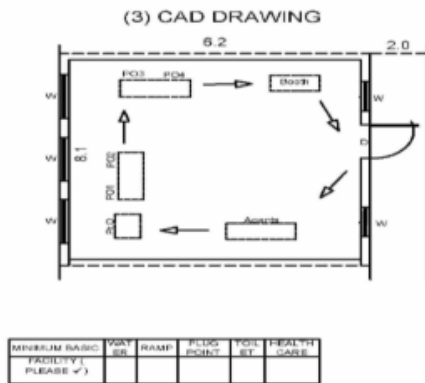

Google Map View

Polling Station Building Front View

Polling Station Front View

Cad View

Key MAP View

1 பெயர் : சாந்தி கணவர் பெயர் : கோவிந்தன் வீட்டு எண் : 1 வயது : 58 பாலினம் : பெண்	ZWY0701086 Photo is available	2 பெயர் : செல்வி கணவர் பெயர் : முருகேஷ் வீட்டு எண் : 1 வயது : 49 பாலினம் : பெண்	ZWY1065549 Photo is available	3 பெயர் : மாலத்தேவி தந்தை பெயர் : ஈஸ்வரன் வீட்டு எண் : 1 வயது : 42 பாலினம் : பெண்	ZWY1953983 Photo is available
4 பெயர் : காவியா கணவர் பெயர் : சுனில்குமார் வீட்டு எண் : 1 வயது : 31 பாலினம் : பெண்	ZWY1012228 Photo is available	5 பெயர் : சரண்யா தந்தை பெயர் : பாலசுப்பிரமணியன் வீட்டு எண் : 1 வயது : 30 பாலினம் : பெண்	ZWY1012343 Photo is available	6 பெயர் : கார்த்திக் தந்தை பெயர் : சத்தியசீலன் வீட்டு எண் : 1 வயது : 30 பாலினம் : ஆண்	ZWY1065531 Photo is available
7 பெயர் : அருண் தந்தை பெயர் : கண்ணன் வீட்டு எண் : 1 வயது : 30 பாலினம் : ஆண்	ZWY0665265 Photo is available	8 பெயர் : அனுசுயா தந்தை பெயர் : பழனிசாமி வீட்டு எண் : 1 வயது : 29 பாலினம் : பெண்	ZWY1065556 Photo is available	9 பெயர் : யமுனா தந்தை பெயர் : சக்திவேல் வீட்டு எண் : 1 வயது : 28 பாலினம் : பெண்	ZWY1012368 Photo is available
10 பெயர் : விஜய் தந்தை பெயர் : விஜயன் வீட்டு எண் : 1/3 வயது : 24 பாலினம் : ஆண்	ZWY1886266 Photo is available	11 பெயர் : மணிகண்டன் தந்தை பெயர் : செல்வப்பா வீட்டு எண் : 4/427 வயது : 45 பாலினம் : ஆண்	ZWY1886514 Photo is available	12 பெயர் : மதன் தந்தை பெயர் : அண்ணாதுரை வீட்டு எண் : 11/38 வயது : 24 பாலினம் : ஆண்	ZWY1807122 Photo is available
13 பெயர் : மதா மிதா தந்தை பெயர் : அண்ணாதுரை வீட்டு எண் : 11/38-1 வயது : 26 பாலினம் : பெண்	ZWY1807106 Photo is available	14 பெயர் : துளசி தந்தை பெயர் : சுரேஷ் வீட்டு எண் : 12-5 வயது : 24 பாலினம் : பெண்	ZWY1886555 Photo is available	15 பெயர் : ரமேஷ் தந்தை பெயர் : பழனிசாமி வீட்டு எண் : 13-3a வயது : 35 பாலினம் : ஆண்	ZWY0217612 Photo is available
16 பெயர் : இந்துஜா தந்தை பெயர் : ராதாகிருஷ்ணன் வீட்டு எண் : 13-4 வயது : 20 பாலினம் : பெண்	ZWY2172013 Photo is available	17 பெயர் : மணிகண்டன் தந்தை பெயர் : ராம் குமார் வீட்டு எண் : 13/5 வயது : 22 பாலினம் : ஆண்	ZWY2062107 Photo is available	18 பெயர் : சக்திவேல் தந்தை பெயர் : மாதுரைவிரான் வீட்டு எண் : 14 வயது : 26 பாலினம் : பெண்	ZWY1153659 Photo is available
19 பெயர் : ராஜகிருஷ்ணன் தந்தை பெயர் : நாராயணன் வீட்டு எண் : 14-1-4 வயது : 61 பாலினம் : ஆண்	ZWY1660406 Photo is available	20 பெயர் : சேகர் தந்தை பெயர் : முத்தையா வீட்டு எண் : 14-1-4 வயது : 58 பாலினம் : ஆண்	ZWY1660414 Photo is available	21 பெயர் : விஜயலட்சுமி கணவர் பெயர் : சேகர் வீட்டு எண் : 14-1-4 வயது : 51 பாலினம் : பெண்	ZWY1660422 Photo is available
22 பெயர் : வெள்ளையம்மா கணவர் பெயர் : ராஜகிருஷ்ணன் வீட்டு எண் : 14-1-4 வயது : 50 பாலினம் : பெண்	ZWY1660430 Photo is available	23 பெயர் : காயத்ரி தந்தை பெயர் : விஜயன் வீட்டு எண் : 14-1-4 வயது : 31 பாலினம் : பெண்	ZWY0665273 Photo is available	24 பெயர் : கீதா தந்தை பெயர் : விஜயன் வீட்டு எண் : 14-1-4 வயது : 28 பாலினம் : பெண்	ZWY1012293 Photo is available
25 பெயர் : அருண் குமார் தந்தை பெயர் : ராஜகிருஷ்ணன் வீட்டு எண் : 14/1-4 வயது : 26 பாலினம் : ஆண்	ZWY1886357 Photo is available	26 பெயர் : கண்ணன் தந்தை பெயர் : தங்கவேல் வீட்டு எண் : 14-1-5 வயது : 66 பாலினம் : ஆண்	ZWY1660448 Photo is available	27 பெயர் : நிஷா கணவர் பெயர் : கண்ணன் வீட்டு எண் : 14-1-5 வயது : 66 பாலினம் : பெண்	ZWY1660455 Photo is available
28 பெயர் : ராஜம்மா தந்தை பெயர் : ஏசையன் வீட்டு எண் : 14-1-5 வயது : 60 பாலினம் : பெண்	ZWY1660463 Photo is available	29 பெயர் : நிஷாந்த் தந்தை பெயர் : ஏசையன் வீட்டு எண் : 14-1-5 வயது : 36 பாலினம் : ஆண்	ZWY0480525 Photo is available	30 பெயர் : ஷாஜி தந்தை பெயர் : கண்ணன் வீட்டு எண் : 14-1-5 வயது : 31 பாலினம் : ஆண்	ZWY0553388 Photo is available