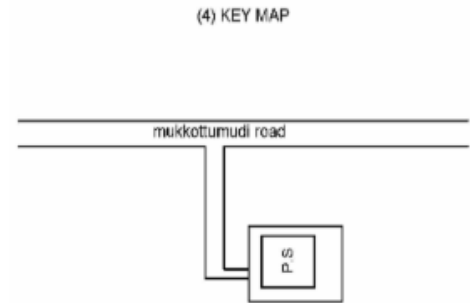

Google Map View

Polling Station Building Front View

Polling Station Front View

Cad View

Key MAP View

MINIMUM BASIC FACILITY (PLEASE ✓)	WATER SUPPLY	RAMP	BLOCK ENTRY	TOILET	STREET LIGHT

1 பெயர் : ரியாஸ் தந்தை பெயர்: கமால் வீட்டு எண் : 13 வயது : 28 பாலினம் : ஆண்	ZWY1088319 Photo is available	2 பெயர் : மணுவேல் தந்தை பெயர்: சக்திவேல் வீட்டு எண் : 13-130 வயது : 71 பாலினம் : ஆண்	ZWY1693514 Photo is available	3 பெயர் : வனராணி கணவர் பெயர்: மணுவேல் வீட்டு எண் : 13-130 வயது : 61 பாலினம் : பெண்	GHN3382785 Photo is available
4 பெயர் : தனசெல்வம் தந்தை பெயர்: செல்லையா வீட்டு எண் : 13-131-4 வயது : 45 பாலினம் : ஆண்	GHN3255700 Photo is available	5 பெயர் : மகாலட்சுமி தந்தை பெயர்: செல்லையா வீட்டு எண் : 13-131-4 வயது : 39 பாலினம் : பெண்	GHN3374584 Photo is available	6 பெயர் : சுபசரியா தந்தை பெயர்: செல்லத்துரை வீட்டு எண் : 13-132 வயது : 31 பாலினம் : பெண்	ZWY0851154 Photo is available
7 பெயர் : பிரபு தந்தை பெயர்: செல்லத்துரை வீட்டு எண் : 13-132 வயது : 30 பாலினம் : ஆண்	ZWY0851162 Photo is available	8 பெயர் : வினித் தந்தை பெயர்: சிவக்குமார் வீட்டு எண் : 13/132-1 வயது : 24 பாலினம் : ஆண்	ZWY2179356 Photo is available	9 பெயர் : சதீஸ் தந்தை பெயர்: சந்திரன் வீட்டு எண் : 13-132-5 வயது : 47 பாலினம் : ஆண்	GHN3255411 Photo is available
10 பெயர் : ராஜேந்திரன் தந்தை பெயர்: ராஜகோபால் வீட்டு எண் : 13-133-1 வயது : 55 பாலினம் : ஆண்	ZWY1693555 Photo is available	11 பெயர் : முனீஸ்வரி கணவர் பெயர்: ராஜேந்திரன் வீட்டு எண் : 13-133-1 வயது : 52 பாலினம் : பெண்	GHN2414555 Photo is available	12 பெயர் : அனீதா தந்தை பெயர்: ராஜேந்திரன் வீட்டு எண் : 13-133-1 வயது : 32 பாலினம் : பெண்	ZWY1012798 Photo is available
13 பெயர் : வினிதா தந்தை பெயர்: ராஜேந்திரன் வீட்டு எண் : 13-133-1 வயது : 29 பாலினம் : பெண்	ZWY1013127 Photo is available	14 பெயர் : சிவக்குமார் தந்தை பெயர்: ஏசையன் வீட்டு எண் : 13-134-1 வயது : 40 பாலினம் : ஆண்	GHN2414985 Photo is available	15 பெயர் : ராதிகா கணவர் பெயர்: சிவக்குமார் வீட்டு எண் : 13-134-1 வயது : 39 பாலினம் : பெண்	GHN2924702 Photo is available
16 பெயர் : விஷ்ணு தந்தை பெயர்: மாணிக்கம் வீட்டு எண் : 13/134-2 வயது : 24 பாலினம் : ஆண்	ZWY1885508 Photo is available	17 பெயர் : சுபாஷ் தந்தை பெயர்: அர்ஜுனன் வீட்டு எண் : 13/134-5 வயது : 27 பாலினம் : ஆண்	ZWY2157196 Photo is available	18 பெயர் : பிரபு தந்தை பெயர்: பாண்டியன் வீட்டு எண் : 13-136-1 வயது : 41 பாலினம் : ஆண்	ZWY0315671 Photo is available
19 பெயர் : ரேச்சல் கணவர் பெயர்: ரவிசந்திரன் வீட்டு எண் : 13-137 வயது : 49 பாலினம் : பெண்	ZWY1945534 Photo is available	20 பெயர் : பழனிசாமி தந்தை பெயர்: பெரியசாமி வீட்டு எண் : 13-137 வயது : 48 பாலினம் : ஆண்	ZWY0568071 Photo is available	21 பெயர் : மகேஸ்வரி கணவர் பெயர்: ஜெயசீலன் வீட்டு எண் : 13/137 வயது : 44 பாலினம் : பெண்	ZWY2091536 Photo is available
22 பெயர் : விஜய் தந்தை பெயர்: ஜெயசீலன் வீட்டு எண் : 13/137 வயது : 21 பாலினம் : ஆண்	ZWY2091544 Photo is available	23 பெயர் : ராஜேஸ்வரி தந்தை பெயர்: ஜெயசீலன் வீட்டு எண் : 13/137 வயது : 20 பாலினம் : பெண்	ZWY2094696 Photo is available	24 பெயர் : கண்ணகி தந்தை பெயர்: பழனிச்சாமி வீட்டு எண் : 13/137 வயது : 20 பாலினம் : பெண்	ZWY2102853 Photo is available
25 பெயர் : சத்தியா கணவர் பெயர்: பழனிச்சாமி வீட்டு எண் : 13-137-1 வயது : 41 பாலினம் : பெண்	GHN2414902 Photo is available	26 பெயர் : ரெக்ளினா தந்தை பெயர்: ரவிச்சந்திரன் வீட்டு எண் : 13/137-2 வயது : 20 பாலினம் : பெண்	ZWY2086841 Photo is available	27 பெயர் : ரெனால்டு தந்தை பெயர்: ரவிச்சந்திரன் வீட்டு எண் : 13/137-5 வயது : 23 பாலினம் : ஆண்	ZWY2085090 Photo is available
28 பெயர் : செந்தில்குமார் தந்தை பெயர்: சுந்தராஜன் வீட்டு எண் : 13/138 வயது : 46 பாலினம் : ஆண்	ZWY2098150 Photo is available	29 பெயர் : ராமர் தந்தை பெயர்: சுந்தரம் வீட்டு எண் : 13-138-1 வயது : 41 பாலினம் : ஆண்	ZWY0037051 Photo is available	30 பெயர் : லட்சுமணன் தந்தை பெயர்: சுந்தரம் வீட்டு எண் : 13-138-1 வயது : 41 பாலினம் : ஆண்	ZWY0037069 Photo is available