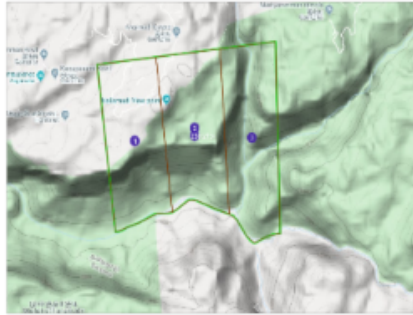

Nazri Naksha