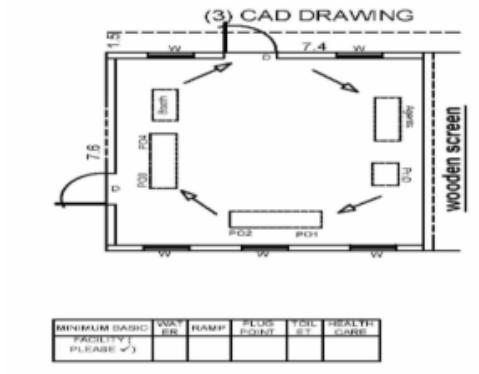

Google Map View

Polling Station Building Front View

Polling Station Front View

Cad View

Key MAP View

1 பெயர் : தனலட்சுமி கணவர் பெயர் : பாலசுப்பிரமணியன் வீட்டு எண் : 1 வயது : 46 பாலினம் : பெண் Photo is available	ZWY0667055	2 பெயர் : மாரியம்மாள் தந்தை பெயர் : நாராயணன் வீட்டு எண் : 1 வயது : 35 பாலினம் : பெண் Photo is available	ZWY0667063	3 பெயர் : சூர்யா தந்தை பெயர் : ரவீந்திரன் வீட்டு எண் : 1 வயது : 30 பாலினம் : ஆண் Photo is available	ZWY0667071
4 பெயர் : முத்துக்குமார் தாயின் பெயர் : சின்னம்மாள் வீட்டு எண் : 2-244-3 வயது : 49 பாலினம் : ஆண் Photo is available	ZWY1721406	5 பெயர் : விஷ்ணுப்பிரியா தந்தை பெயர் : தனராஜ் வீட்டு எண் : 3-24-2 வயது : 30 பாலினம் : பெண் Photo is available	ZWY0667089	6 பெயர் : ராஜேஸ்வாரி தந்தை பெயர் : ராமலிங்கம் வீட்டு எண் : 3-120 வயது : 33 பாலினம் : பெண் Photo is available	ZWY0481481
7 பெயர் : தேவகி கணவர் பெயர் : ஐசக் வீட்டு எண் : 3-194-4 வயது : 63 பாலினம் : பெண் Photo is available	ZWY1721414	8 பெயர் : ரவீந்திரன் தந்தை பெயர் : டேவிட் வீட்டு எண் : 3-194-4 வயது : 58 பாலினம் : ஆண் Photo is available	ZWY1721422	9 பெயர் : கோகுல் தந்தை பெயர் : பாலகிருஷ்ணன் வீட்டு எண் : 3/195 வயது : 22 பாலினம் : ஆண் Photo is available	ZWY1997931
10 பெயர் : ராஜன் தந்தை பெயர் : நாகம்மாள் வீட்டு எண் : 3-195-3 வயது : 55 பாலினம் : ஆண் Photo is available	ZWY1721430	11 பெயர் : பூஷ்பம் கணவர் பெயர் : ராஜன் வீட்டு எண் : 3-195-3 வயது : 50 பாலினம் : பெண் Photo is available	ZWY1721448	12 பெயர் : சிவகாமி கணவர் பெயர் : முத்துசாமி வீட்டு எண் : 3-195-4 வயது : 68 பாலினம் : பெண் Photo is available	ZWY1721455
13 பெயர் : பாலமுருகன் தந்தை பெயர் : முத்துசாமி வீட்டு எண் : 3-195-4 வயது : 49 பாலினம் : ஆண் Photo is available	ZWY1721463	14 பெயர் : உய்காட்டாள் கணவர் பெயர் : மாடசாமி வீட்டு எண் : 3-196-1-2 வயது : 45 பாலினம் : பெண் Photo is available	ZWY1721471	15 பெயர் : மாடசாமி தந்தை பெயர் : லட்சுமணன் வீட்டு எண் : 3-196-2 வயது : 55 பாலினம் : ஆண் Photo is available	ZWY1721489
16 பெயர் : ராமலட்சுமி தந்தை பெயர் : வனத்தையா வீட்டு எண் : 3-197 வயது : 29 பாலினம் : பெண் Photo is available	ZWY1088400	17 பெயர் : வனத்தையா தந்தை பெயர் : சந்தனம் வீட்டு எண் : 3-197-2 வயது : 64 பாலினம் : ஆண் Photo is available	ZWY1721505	18 பெயர் : மூனிஸ்வரி கணவர் பெயர் : வனத்தையா வீட்டு எண் : 3-197-2 வயது : 54 பாலினம் : பெண் Photo is available	ZWY1721513
19 பெயர் : ராமு தந்தை பெயர் : வனத்தையா வீட்டு எண் : 3-197-2 வயது : 29 பாலினம் : ஆண் Photo is available	ZWY1013655	20 பெயர் : யோவான் தந்தை பெயர் : ஜோசப் வீட்டு எண் : 3-198-1 வயது : 59 பாலினம் : ஆண் Photo is available	ZWY1721521	21 பெயர் : தெய்வானை கணவர் பெயர் : கலைமணி வீட்டு எண் : 3-198-2 வயது : 50 பாலினம் : பெண் Photo is available	GHN2422129
22 பெயர் : சந்தியா தந்தை பெயர் : கலைமணி வீட்டு எண் : 3-198-2 வயது : 32 பாலினம் : பெண் Photo is available	ZWY0481515	23 பெயர் : முத்துப்பாண்டி தந்தை பெயர் : எசக்கிமுத்து வீட்டு எண் : 3-198-4 வயது : 60 பாலினம் : ஆண் Photo is available	ZWY1721547	24 பெயர் : தேவி கணவர் பெயர் : முத்துப்பாண்டி வீட்டு எண் : 3-198-4 வயது : 52 பாலினம் : பெண் Photo is available	ZWY1721554
25 பெயர் : நித்தியானந்தன் எம் தந்தை பெயர் : முத்துபாண்டி வீட்டு எண் : 3-198-4 வயது : 29 பாலினம் : ஆண் Photo is available	ZWY1013739	26 பெயர் : அஜித் குமார் தந்தை பெயர் : முத்துபாண்டி வீட்டு எண் : 3-198-4 வயது : 27 பாலினம் : ஆண் Photo is available	ZWY1088459	27 பெயர் : கதிர்வடிவேலன் தந்தை பெயர் : முத்துலட்சுமி வீட்டு எண் : 3-200 வயது : 40 பாலினம் : ஆண் Photo is available	GHN3404696
28 பெயர் : ஆனந்தகுமார் தந்தை பெயர் : டேவிட் வீட்டு எண் : 3-201 வயது : 45 பாலினம் : ஆண் Photo is available	GHN1152289	29 பெயர் : அன்பழகன் தந்தை பெயர் : ஆருமுகம் வீட்டு எண் : 3-202 வயது : 58 பாலினம் : ஆண் Photo is available	ZWY0481440	30 பெயர் : நல்லசெல்வம் தந்தை பெயர் : அன்பழகன் வீட்டு எண் : 3/202 வயது : 24 பாலினம் : பெண் Photo is available	ZWY1825793