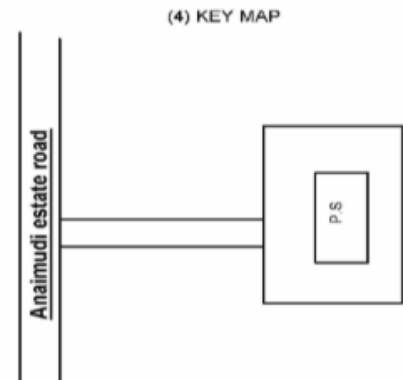

Google Map View

Polling Station Building Front View

Polling Station Front View

Cad View

Key MAP View

1 பெயர் : தனலட்சுமி கணவர் பெயர் : பாலசுப்பிரமணியன் வீட்டு எண் : 1 வயது : 46 பாலினம் : பெண் Photo is available	ZWY0667055	2 பெயர் : மாரியம்மாள் தந்தை பெயர் : நாராயணன் வீட்டு எண் : 1 வயது : 35 பாலினம் : பெண் Photo is available	ZWY0667063	3 பெயர் : சூர்யா தந்தை பெயர் : ரவீந்திரன் வீட்டு எண் : 1 வயது : 30 பாலினம் : ஆண் Photo is available	ZWY0667071
4 பெயர் : முத்துக்குமார் தாயின் பெயர் : சின்னம்மாள் வீட்டு எண் : 2-244-3 வயது : 49 பாலினம் : ஆண் Photo is available	ZWY1721406	5 பெயர் : விஷ்ணுப்பிரியா தந்தை பெயர் : தனராஜ் வீட்டு எண் : 3-24-2 வயது : 30 பாலினம் : பெண் Photo is available	ZWY0667089	6 பெயர் : ராஜேஸ்வாரி தந்தை பெயர் : ராமலிங்கம் வீட்டு எண் : 3-120 வயது : 33 பாலினம் : பெண் Photo is available	ZWY0481481
7 பெயர் : தேவகி கணவர் பெயர் : ஐசக் வீட்டு எண் : 3-194-4 வயது : 63 பாலினம் : பெண் Photo is available	ZWY1721414	8 பெயர் : ரவீந்திரன் தந்தை பெயர் : டேவிட் வீட்டு எண் : 3-194-4 வயது : 58 பாலினம் : ஆண் Photo is available	ZWY1721422	9 பெயர் : கோகுல் தந்தை பெயர் : பாலகிருஷ்ணன் வீட்டு எண் : 3/195 வயது : 22 பாலினம் : ஆண் Photo is available	ZWY1997931
10 பெயர் : ராஜன் தந்தை பெயர் : நாகம்மாள் வீட்டு எண் : 3-195-3 வயது : 55 பாலினம் : ஆண் Photo is available	ZWY1721430	11 பெயர் : பூஷ்பம் கணவர் பெயர் : ராஜன் வீட்டு எண் : 3-195-3 வயது : 50 பாலினம் : பெண் Photo is available	ZWY1721448	12 பெயர் : சிவகாமி கணவர் பெயர் : முத்துசாமி வீட்டு எண் : 3-195-4 வயது : 68 பாலினம் : பெண் Photo is available	ZWY1721455
13 பெயர் : பாலமுருகன் தந்தை பெயர் : முத்துசாமி வீட்டு எண் : 3-195-4 வயது : 49 பாலினம் : ஆண் Photo is available	ZWY1721463	14 பெயர் : உய்காட்டாள் கணவர் பெயர் : மாடசாமி வீட்டு எண் : 3-196-1-2 வயது : 45 பாலினம் : பெண் Photo is available	ZWY1721471	15 பெயர் : மாடசாமி தந்தை பெயர் : லட்சுமணன் வீட்டு எண் : 3-196-2 வயது : 55 பாலினம் : ஆண் Photo is available	ZWY1721489
16 பெயர் : ராமலட்சுமி தந்தை பெயர் : வனத்தையா வீட்டு எண் : 3-197 வயது : 29 பாலினம் : பெண் Photo is available	ZWY1088400	17 பெயர் : வனத்தையா தந்தை பெயர் : சந்தனம் வீட்டு எண் : 3-197-2 வயது : 64 பாலினம் : ஆண் Photo is available	ZWY1721505	18 பெயர் : மூனிஸ்வரி கணவர் பெயர் : வனத்தையா வீட்டு எண் : 3-197-2 வயது : 54 பாலினம் : பெண் Photo is available	ZWY1721513
19 பெயர் : ராமு தந்தை பெயர் : வனத்தையா வீட்டு எண் : 3-197-2 வயது : 29 பாலினம் : ஆண் Photo is available	ZWY1013655	20 பெயர் : யோவான் தந்தை பெயர் : ஜோசப் வீட்டு எண் : 3-198-1 வயது : 59 பாலினம் : ஆண் Photo is available	ZWY1721521	21 பெயர் : தெய்வானை கணவர் பெயர் : கலைமணி வீட்டு எண் : 3-198-2 வயது : 50 பாலினம் : பெண் Photo is available	GHN2422129
22 பெயர் : சந்தியா தந்தை பெயர் : கலைமணி வீட்டு எண் : 3-198-2 வயது : 32 பாலினம் : பெண் Photo is available	ZWY0481515	23 பெயர் : முத்துப்பாண்டி தந்தை பெயர் : எசக்கிமுத்து வீட்டு எண் : 3-198-4 வயது : 60 பாலினம் : ஆண் Photo is available	ZWY1721547	24 பெயர் : தேவி கணவர் பெயர் : முத்துப்பாண்டி வீட்டு எண் : 3-198-4 வயது : 52 பாலினம் : பெண் Photo is available	ZWY1721554
25 பெயர் : நித்தியானந்தன் எம் தந்தை பெயர் : முத்துபாண்டி வீட்டு எண் : 3-198-4 வயது : 29 பாலினம் : ஆண் Photo is available	ZWY1013739	26 பெயர் : அஜித் குமார் தந்தை பெயர் : முத்துபாண்டி வீட்டு எண் : 3-198-4 வயது : 27 பாலினம் : ஆண் Photo is available	ZWY1088459	27 பெயர் : கதிர்வடிவேலன் தந்தை பெயர் : முத்துலட்சுமி வீட்டு எண் : 3-200 வயது : 40 பாலினம் : ஆண் Photo is available	GHN3404696
28 பெயர் : ஆனந்தகுமார் தந்தை பெயர் : டேவிட் வீட்டு எண் : 3-201 வயது : 45 பாலினம் : ஆண் Photo is available	GHN1152289	29 பெயர் : அன்பழகன் தந்தை பெயர் : ஆருமுகம் வீட்டு எண் : 3-202 வயது : 58 பாலினம் : ஆண் Photo is available	ZWY0481440	30 பெயர் : நல்லசெல்வம் தந்தை பெயர் : அன்பழகன் வீட்டு எண் : 3/202 வயது : 24 பாலினம் : பெண் Photo is available	ZWY1825793