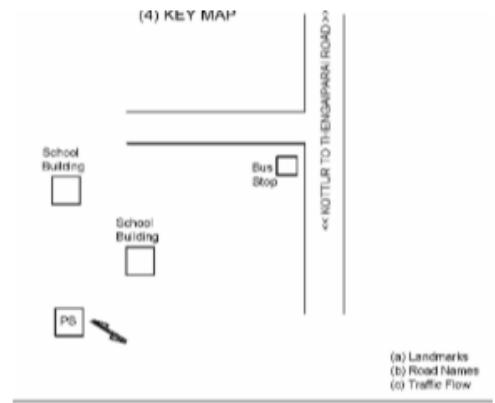

Google Map View

Polling Station Building Front View

Polling Station Front View

Cad View

Key MAP View

1	ZWY0373134	பெயர் : பச்சையம்மாள் கணவர் பெயர் : தங்கவேல் வீட்டு எண் : 1 வயது : 74 பாலினம் : பெண்	Photo is available	2	ZWY0372953	பெயர் : மாசியப்பன் தந்தை பெயர் : மொட்டையன் வீட்டு எண் : 1 வயது : 43 பாலினம் : ஆண்	Photo is available	3	ZWY0159707	பெயர் : வேல்மணி கணவர் பெயர் : ஆனந்தன் வீட்டு எண் : 1 வயது : 41 பாலினம் : பெண்	Photo is available
4	ZWY0373050	பெயர் : கவிதா கணவர் பெயர் : மாசியப்பன் வீட்டு எண் : 1 வயது : 39 பாலினம் : பெண்	Photo is available	5	ZWY0159491	பெயர் : சங்கரகணேஷ் தந்தை பெயர் : சந்திரமோகன் வீட்டு எண் : 1 வயது : 38 பாலினம் : ஆண்	Photo is available	6	ZWY1970615	பெயர் : ஜீவா கணவர் பெயர் : குமார் வீட்டு எண் : 1 வயது : 38 பாலினம் : பெண்	Photo is available
7	ZWY0240499	பெயர் : ராஜேஷ்குமார் தந்தை பெயர் : பரமசிவம் வீட்டு எண் : 1 வயது : 37 பாலினம் : ஆண்	Photo is available	8	ZWY0372904	பெயர் : பழனியம்மாள் கணவர் பெயர் : மணிகண்டன் வீட்டு எண் : 1 வயது : 37 பாலினம் : பெண்	Photo is available	9	GHN3411360	பெயர் : தெய்வானை கணவர் பெயர் : அங்கமுத்துக்குமார் வீட்டு எண் : 1 வயது : 37 பாலினம் : பெண்	Photo is available
10	ZWY1970623	பெயர் : குமார் தந்தை பெயர் : ஆரான் வீட்டு எண் : 1 வயது : 35 பாலினம் : ஆண்	Photo is available	11	ZWY1914696	பெயர் : சரவணக்குமார் தந்தை பெயர் : மொட்டையன் வீட்டு எண் : 1 வயது : 35 பாலினம் : ஆண்	Photo is available	12	ZWY0808714	பெயர் : ஜெயந்தி கணவர் பெயர் : செல்லமுத்து வீட்டு எண் : 1 வயது : 34 பாலினம் : பெண்	Photo is available
13	ZWY0808722	பெயர் : காயத்திரி தந்தை பெயர் : மணிகண்டன் வீட்டு எண் : 1 வயது : 29 பாலினம் : பெண்	Photo is available	14	ZWY1094127	பெயர் : மணிகண்டன் தந்தை பெயர் : தெண்டபாணி வீட்டு எண் : 1 வயது : 28 பாலினம் : ஆண்	Photo is available	15	ZWY1834878	பெயர் : வேல்மணி கணவர் பெயர் : மணிகண்டன் வீட்டு எண் : 1 வயது : 26 பாலினம் : பெண்	Photo is available
16	ZWY1834860	பெயர் : மோகனபிரியா கணவர் பெயர் : கருப்புசாமி வீட்டு எண் : 1 வயது : 25 பாலினம் : பெண்	Photo is available	17	ZWY1834928	பெயர் : கிருத்திகா தந்தை பெயர் : வரதராஜ் வீட்டு எண் : 1 வயது : 23 பாலினம் : பெண்	Photo is available	18	ZWY0808746	பெயர் : பேபிஷாலினி தந்தை பெயர் : ஆறுச்சாமி வீட்டு எண் : 1-1 வயது : 29 பாலினம் : பெண்	Photo is available
19	GHN3419652	பெயர் : வேல்சாமி தந்தை பெயர் : கருப்புசாமி வீட்டு எண் : 1-3 வயது : 48 பாலினம் : ஆண்	Photo is available	20	GHN3411378	பெயர் : ஆறுமணி தந்தை பெயர் : வேல்சாமி வீட்டு எண் : 1-3 வயது : 45 பாலினம் : ஆண்	Photo is available	21	ZWY1169218	பெயர் : மதன்ராஜ் தந்தை பெயர் : ஆறுச்சாமி வீட்டு எண் : 1-16 வயது : 27 பாலினம் : ஆண்	Photo is available
22	ZWY0373175	பெயர் : காட்டுராஜா தந்தை பெயர் : பழனிச்சாமி வீட்டு எண் : 1A வயது : 51 பாலினம் : ஆண்	Photo is available	23	ZWY0372961	பெயர் : முத்துலட்சுமி கணவர் பெயர் : காட்டுராஜா வீட்டு எண் : 1A வயது : 41 பாலினம் : பெண்	Photo is available	24	ZWY1273861	பெயர் : தங்கவேல் தந்தை பெயர் : பழனியப்பன் வீட்டு எண் : 1E வயது : 82 பாலினம் : ஆண்	Photo is available
25	ZWY1273879	பெயர் : ராஜம்மாள் கணவர் பெயர் : தங்கவேல் வீட்டு எண் : 1E வயது : 80 பாலினம் : பெண்	Photo is available	26	ZWY1273887	பெயர் : செல்வக்குமார் தந்தை பெயர் : தங்கவேல் வீட்டு எண் : 1E வயது : 55 பாலினம் : ஆண்	Photo is available	27	ZWY2107985	பெயர் : நவீன்குமார் தந்தை பெயர் : தர்மன் வீட்டு எண் : 1இ வயது : 21 பாலினம் : ஆண்	Photo is available
28	ZWY1273895	பெயர் : குருசாமி தந்தை பெயர் : சுப்ரமணியம் வீட்டு எண் : 2 வயது : 47 பாலினம் : ஆண்	Photo is available	29	ZWY1094036	பெயர் : பூபதி தந்தை பெயர் : மாசாணி வீட்டு எண் : 2 வயது : 30 பாலினம் : ஆண்	Photo is available	30	ZWY1094101	பெயர் : சுதாகர் தந்தை பெயர் : மாசாணி வீட்டு எண் : 2 வயது : 27 பாலினம் : ஆண்	Photo is available