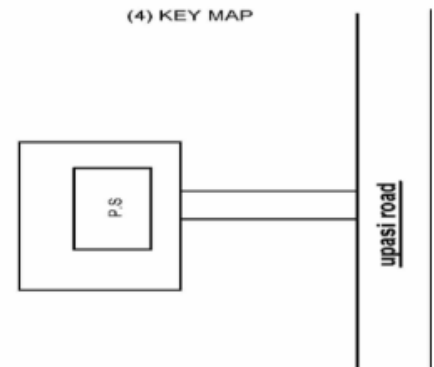

Google Map View

Polling Station Building Front View

Polling Station Front View

Cad View

Key MAP View

<p>1</p> <p>WTS0949495</p> <p>பெயர் : பொன்னுதாயி தந்தை பெயர் : சேநியாபந் வீட்டு எண் : வயது : 59 பாலினம் : பெண்</p> <p>Photo is available</p>	<p>2</p> <p>ZWY1014257</p> <p>பெயர் : மோகன் தந்தை பெயர் : சித்திரவேல் வீட்டு எண் : 1 வயது : 28 பாலினம் : ஆண்</p> <p>Photo is available</p>	<p>3</p> <p>ZWY0351098</p> <p>பெயர் : மெலண்டாபிரைசி தந்தை பெயர் : ராபர்ட் குணசேகர் வீட்டு எண் : 2 வயது : 33 பாலினம் : பெண்</p> <p>Photo is available</p>
<p>4</p> <p>ZWY0668020</p> <p>பெயர் : அமராவதி தந்தை பெயர் : ஆனந்தராஜ் வீட்டு எண் : 2-12 வயது : 46 பாலினம் : பெண்</p> <p>Photo is available</p>	<p>5</p> <p>ZWY1153667</p> <p>பெயர் : முருகேஸ்வரி தந்தை பெயர் : ராமர் வீட்டு எண் : 2/20ஏ வயது : 26 பாலினம் : பெண்</p> <p>Photo is available</p>	<p>6</p> <p>ZWY1730696</p> <p>பெயர் : செல்வம் தந்தை பெயர் : ஆதிமூலம் வீட்டு எண் : 2-68 வயது : 63 பாலினம் : ஆண்</p> <p>Photo is available</p>
<p>7</p> <p>ZWY1730704</p> <p>பெயர் : கந்தசாமி கணவர் பெயர் : மைலழகு வீட்டு எண் : 2-136 வயது : 50 பாலினம் : பெண்</p> <p>Photo is available</p>	<p>8</p> <p>ZWY1014109</p> <p>பெயர் : செல்வன் தந்தை பெயர் : லட்சுமணன் வீட்டு எண் : 2-144 வயது : 28 பாலினம் : ஆண்</p> <p>Photo is available</p>	<p>9</p> <p>ZWY1730720</p> <p>பெயர் : கிருஷ்ணன் தந்தை பெயர் : ராமர் வீட்டு எண் : 2-156 வயது : 62 பாலினம் : ஆண்</p> <p>Photo is available</p>
<p>10</p> <p>ZWY1730738</p> <p>பெயர் : சோலைமுத்து தந்தை பெயர் : ராஜ் வீட்டு எண் : 2-158 வயது : 58 பாலினம் : ஆண்</p> <p>Photo is available</p>	<p>11</p> <p>GHN2366946</p> <p>பெயர் : முத்துசாமி தந்தை பெயர் : பெருமாள் வீட்டு எண் : 2-160 வயது : 70 பாலினம் : ஆண்</p> <p>Photo is available</p>	<p>12</p> <p>ZWY0041863</p> <p>பெயர் : ராஜாத்தி கணவர் பெயர் : முத்துச்சாமி வீட்டு எண் : 2-160 வயது : 66 பாலினம் : பெண்</p> <p>Photo is available</p>
<p>13</p> <p>ZWY0041848</p> <p>பெயர் : செல்வக்குமார் தந்தை பெயர் : குணரத்தினம் வீட்டு எண் : 2-160 வயது : 45 பாலினம் : ஆண்</p> <p>Photo is available</p>	<p>14</p> <p>ZWY0852210</p> <p>பெயர் : பாக்கியலட்சுமி தந்தை பெயர் : செல்வக்குமார் வீட்டு எண் : 2-160 வயது : 35 பாலினம் : பெண்</p> <p>Photo is available</p>	<p>15</p> <p>ZWY0317628</p> <p>பெயர் : ராதாகிருஷ்ணன் தந்தை பெயர் : சுப்பரமணி வீட்டு எண் : 2-161 வயது : 57 பாலினம் : ஆண்</p> <p>Photo is available</p>
<p>16</p> <p>ZWY1730746</p> <p>பெயர் : கிருஷ்ணம்மாள் கணவர் பெயர் : பழனிச்சாமி வீட்டு எண் : 2-162 வயது : 58 பாலினம் : பெண்</p> <p>Photo is available</p>	<p>17</p> <p>ZWY2131365</p> <p>பெயர் : ஆர்த்தி தந்தை பெயர் : ஆனந்தராஜ் வீட்டு எண் : 2/162 வயது : 20 பாலினம் : பெண்</p> <p>Photo is available</p>	<p>18</p> <p>ZWY1136704</p> <p>பெயர் : ரியாஸ் தந்தை பெயர் : சித்திக் வீட்டு எண் : 2-197 வயது : 27 பாலினம் : ஆண்</p> <p>Photo is available</p>
<p>19</p> <p>ZWY2108017</p> <p>பெயர் : ராதா கணவர் பெயர் : கணேசன் வீட்டு எண் : 2/260 வயது : 60 பாலினம் : பெண்</p> <p>Photo is available</p>	<p>20</p> <p>ZWY2047538</p> <p>பெயர் : கார்த்திக் தந்தை பெயர் : கணேசன் வீட்டு எண் : 2/260 வயது : 35 பாலினம் : ஆண்</p> <p>Photo is available</p>	<p>21</p> <p>ZWY2047512</p> <p>பெயர் : வான்மதி கணவர் பெயர் : கார்த்திக் வீட்டு எண் : 2/260 வயது : 32 பாலினம் : பெண்</p> <p>Photo is available</p>
<p>22</p> <p>GHN2378263</p> <p>பெயர் : காந்திசுமார் தந்தை பெயர் : ராஜரத்தினம் வீட்டு எண் : 2-294 வயது : 49 பாலினம் : ஆண்</p> <p>Photo is available</p>	<p>23</p> <p>ZWY1141688</p> <p>பெயர் : வசந்தா கணவர் பெயர் : செல்வகுமார் வீட்டு எண் : 2/365 வயது : 37 பாலினம் : பெண்</p> <p>Photo is available</p>	<p>24</p> <p>ZWY1730753</p> <p>பெயர் : உஷா கணவர் பெயர் : மணியன்நாயர் வீட்டு எண் : 2-429 வயது : 57 பாலினம் : பெண்</p> <p>Photo is available</p>
<p>25</p> <p>ZWY1730761</p> <p>பெயர் : சுஜாதா கணவர் பெயர் : துரைராஜ் வீட்டு எண் : 2-461 வயது : 51 பாலினம் : பெண்</p> <p>Photo is available</p>	<p>26</p> <p>ZWY2108397</p> <p>பெயர் : யுவராஜ் தந்தை பெயர் : கணேசன் வீட்டு எண் : 2/896 வயது : 34 பாலினம் : ஆண்</p> <p>Photo is available</p>	<p>27</p> <p>GHN0973396</p> <p>பெயர் : அல்லியம்மாள் கணவர் பெயர் : ஜெயராமன் வீட்டு எண் : 2-959 வயது : 56 பாலினம் : பெண்</p> <p>Photo is available</p>
<p>28</p> <p>ZWY0317495</p> <p>பெயர் : ராஜேஸ்வரி கணவர் பெயர் : ஜெயகிருஷ்ணன் வீட்டு எண் : 2-982 வயது : 41 பாலினம் : பெண்</p> <p>Photo is available</p>	<p>29</p> <p>ZWY0317487</p> <p>பெயர் : ஜெயகிருஷ்ணன் தந்தை பெயர் : மாரிமுத்து வீட்டு எண் : 2-982 வயது : 40 பாலினம் : ஆண்</p> <p>Photo is available</p>	<p>30</p> <p>ZWY1088723</p> <p>பெயர் : மாதவி கணவர் பெயர் : பாலகிருஷ்ணன் வீட்டு எண் : 2-988 வயது : 41 பாலினம் : பெண்</p> <p>Photo is available</p>