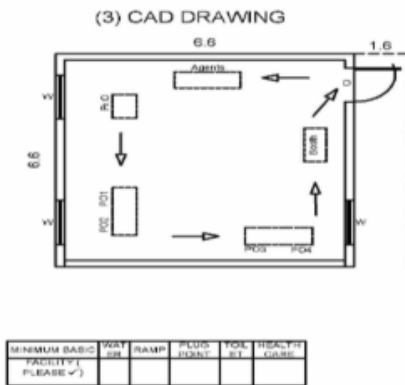

Google Map View

Polling Station Building Front View

Polling Station Front View

Cad View

Key MAP View

<p>1</p> <p>WTS0949495</p> <p>பெயர் : பொன்னுதாயி தந்தை பெயர் : சேநியாபந் வீட்டு எண் : வயது : 59 பாலினம் : பெண்</p> <p>Photo is available</p>	<p>2</p> <p>ZWY1014257</p> <p>பெயர் : மோகன் தந்தை பெயர் : சித்திரவேல் வீட்டு எண் : 1 வயது : 28 பாலினம் : ஆண்</p> <p>Photo is available</p>	<p>3</p> <p>ZWY0351098</p> <p>பெயர் : மெலண்டாபிரைசி தந்தை பெயர் : ராபர்ட் குணசேகர் வீட்டு எண் : 2 வயது : 33 பாலினம் : பெண்</p> <p>Photo is available</p>
<p>4</p> <p>ZWY0668020</p> <p>பெயர் : அமராவதி தந்தை பெயர் : ஆனந்தராஜ் வீட்டு எண் : 2-12 வயது : 46 பாலினம் : பெண்</p> <p>Photo is available</p>	<p>5</p> <p>ZWY1153667</p> <p>பெயர் : முருகேஸ்வரி தந்தை பெயர் : ராமர் வீட்டு எண் : 2/20ஏ வயது : 26 பாலினம் : பெண்</p> <p>Photo is available</p>	<p>6</p> <p>ZWY1730696</p> <p>பெயர் : செல்வம் தந்தை பெயர் : ஆதிமூலம் வீட்டு எண் : 2-68 வயது : 63 பாலினம் : ஆண்</p> <p>Photo is available</p>
<p>7</p> <p>ZWY1730704</p> <p>பெயர் : கந்தசாமி கணவர் பெயர் : மைலழகு வீட்டு எண் : 2-136 வயது : 50 பாலினம் : பெண்</p> <p>Photo is available</p>	<p>8</p> <p>ZWY1014109</p> <p>பெயர் : செல்வன் தந்தை பெயர் : லட்சுமணன் வீட்டு எண் : 2-144 வயது : 28 பாலினம் : ஆண்</p> <p>Photo is available</p>	<p>9</p> <p>ZWY1730720</p> <p>பெயர் : கிருஷ்ணன் தந்தை பெயர் : ராமர் வீட்டு எண் : 2-156 வயது : 62 பாலினம் : ஆண்</p> <p>Photo is available</p>
<p>10</p> <p>ZWY1730738</p> <p>பெயர் : சோலைமுத்து தந்தை பெயர் : ராஜ் வீட்டு எண் : 2-158 வயது : 58 பாலினம் : ஆண்</p> <p>Photo is available</p>	<p>11</p> <p>GHN2366946</p> <p>பெயர் : முத்துசாமி தந்தை பெயர் : பெருமாள் வீட்டு எண் : 2-160 வயது : 70 பாலினம் : ஆண்</p> <p>Photo is available</p>	<p>12</p> <p>ZWY0041863</p> <p>பெயர் : ராஜாத்தி கணவர் பெயர் : முத்துச்சாமி வீட்டு எண் : 2-160 வயது : 66 பாலினம் : பெண்</p> <p>Photo is available</p>
<p>13</p> <p>ZWY0041848</p> <p>பெயர் : செல்வக்குமார் தந்தை பெயர் : குணரத்தினம் வீட்டு எண் : 2-160 வயது : 45 பாலினம் : ஆண்</p> <p>Photo is available</p>	<p>14</p> <p>ZWY0852210</p> <p>பெயர் : பாக்கியலட்சுமி தந்தை பெயர் : செல்வக்குமார் வீட்டு எண் : 2-160 வயது : 35 பாலினம் : பெண்</p> <p>Photo is available</p>	<p>15</p> <p>ZWY0317628</p> <p>பெயர் : ராதாகிருஷ்ணன் தந்தை பெயர் : சுப்பரமணி வீட்டு எண் : 2-161 வயது : 57 பாலினம் : ஆண்</p> <p>Photo is available</p>
<p>16</p> <p>ZWY1730746</p> <p>பெயர் : கிருஷ்ணம்மாள் கணவர் பெயர் : பழனிச்சாமி வீட்டு எண் : 2-162 வயது : 58 பாலினம் : பெண்</p> <p>Photo is available</p>	<p>17</p> <p>ZWY2131365</p> <p>பெயர் : ஆர்த்தி தந்தை பெயர் : ஆனந்தராஜ் வீட்டு எண் : 2/162 வயது : 20 பாலினம் : பெண்</p> <p>Photo is available</p>	<p>18</p> <p>ZWY1136704</p> <p>பெயர் : ரியாஸ் தந்தை பெயர் : சித்திக் வீட்டு எண் : 2-197 வயது : 27 பாலினம் : ஆண்</p> <p>Photo is available</p>
<p>19</p> <p>ZWY2108017</p> <p>பெயர் : ராதா கணவர் பெயர் : கணேசன் வீட்டு எண் : 2/260 வயது : 60 பாலினம் : பெண்</p> <p>Photo is available</p>	<p>20</p> <p>ZWY2047538</p> <p>பெயர் : கார்த்திக் தந்தை பெயர் : கணேசன் வீட்டு எண் : 2/260 வயது : 35 பாலினம் : ஆண்</p> <p>Photo is available</p>	<p>21</p> <p>ZWY2047512</p> <p>பெயர் : வான்மதி கணவர் பெயர் : கார்த்திக் வீட்டு எண் : 2/260 வயது : 32 பாலினம் : பெண்</p> <p>Photo is available</p>
<p>22</p> <p>GHN2378263</p> <p>பெயர் : காந்திசுமார் தந்தை பெயர் : ராஜரத்தினம் வீட்டு எண் : 2-294 வயது : 49 பாலினம் : ஆண்</p> <p>Photo is available</p>	<p>23</p> <p>ZWY1141688</p> <p>பெயர் : வசந்தா கணவர் பெயர் : செல்வகுமார் வீட்டு எண் : 2/365 வயது : 37 பாலினம் : பெண்</p> <p>Photo is available</p>	<p>24</p> <p>ZWY1730753</p> <p>பெயர் : உஷா கணவர் பெயர் : மணியன்நாயர் வீட்டு எண் : 2-429 வயது : 57 பாலினம் : பெண்</p> <p>Photo is available</p>
<p>25</p> <p>ZWY1730761</p> <p>பெயர் : சுஜாதா கணவர் பெயர் : துரைராஜ் வீட்டு எண் : 2-461 வயது : 51 பாலினம் : பெண்</p> <p>Photo is available</p>	<p>26</p> <p>ZWY2108397</p> <p>பெயர் : யுவராஜ் தந்தை பெயர் : கணேசன் வீட்டு எண் : 2/896 வயது : 34 பாலினம் : ஆண்</p> <p>Photo is available</p>	<p>27</p> <p>GHN0973396</p> <p>பெயர் : அல்லியம்மாள் கணவர் பெயர் : ஜெயராமன் வீட்டு எண் : 2-959 வயது : 56 பாலினம் : பெண்</p> <p>Photo is available</p>
<p>28</p> <p>ZWY0317495</p> <p>பெயர் : ராஜேஸ்வரி கணவர் பெயர் : ஜெயகிருஷ்ணன் வீட்டு எண் : 2-982 வயது : 41 பாலினம் : பெண்</p> <p>Photo is available</p>	<p>29</p> <p>ZWY0317487</p> <p>பெயர் : ஜெயகிருஷ்ணன் தந்தை பெயர் : மாரிமுத்து வீட்டு எண் : 2-982 வயது : 40 பாலினம் : ஆண்</p> <p>Photo is available</p>	<p>30</p> <p>ZWY1088723</p> <p>பெயர் : மாதவி கணவர் பெயர் : பாலகிருஷ்ணன் வீட்டு எண் : 2-988 வயது : 41 பாலினம் : பெண்</p> <p>Photo is available</p>