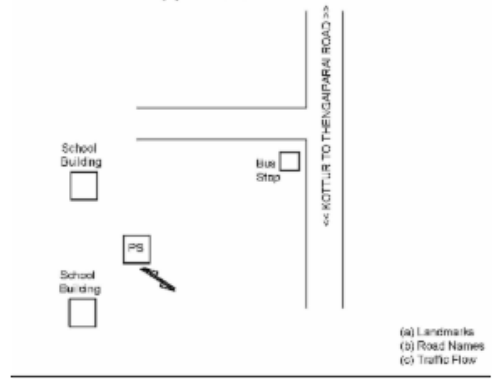

Google Map View

Polling Station Building Front View

Polling Station Front View

Cad View

(3) CAD DRAWING

MINIMUM BASIC FACILITIES PLEASE!	VOTING	RAMP	PLUG POINT	VOTING	HEALTH CARE
	✓	✓	✓	✓	✓

Key MAP View

1 பெயர் : திருமூர்த்தி தந்தை பெயர்: குமாரசாமி வீட்டு எண் : 1 வயது : 39 பாலினம் : ஆண் Photo is available	ZWY0049130	2 பெயர் : முத்துலெட்சுமி கணவர் பெயர்: பழனிச்சாமி வீட்டு எண் : 1 வயது : 39 பாலினம் : பெண் Photo is available	ZWY0352872	3 பெயர் : சிவா தந்தை பெயர்: மணி வீட்டு எண் : 01 வயது : 27 பாலினம் : ஆண் Photo is available	ZWY1788546
4 பெயர் : மூர்த்தி ச இதரர் பெயர்: நாகராஜ் ச வீட்டு எண் : 1 வயது : 25 பாலினம் : ஆண் Photo is available	ZWY2062537	5 பெயர் : கார்த்தி தந்தை பெயர்: முருகன் வீட்டு எண் : 01 வயது : 23 பாலினம் : ஆண் Photo is available	ZWY2181899	6 பெயர் : பிரவேன் குமார் தந்தை பெயர்: பாபுகுமார் வீட்டு எண் : 1 வயது : 22 பாலினம் : ஆண் Photo is available	ZWY2076941
7 பெயர் : பாலான் தந்தை பெயர்: தங்கவேல் வீட்டு எண் : 1E வயது : 60 பாலினம் : ஆண் Photo is available	GHN1096189	8 பெயர் : மாரியம்மாள் கணவர் பெயர்: பாலான் வீட்டு எண் : 1E வயது : 57 பாலினம் : பெண் Photo is available	GHN1096171	9 பெயர் : பழனிச்சாமி தந்தை பெயர்: சின்னப்ப கவுண்டர் வீட்டு எண் : 1E-NA வயது : 46 பாலினம் : ஆண் Photo is available	ZWY0048850
10 பெயர் : சிதம்பரம் தந்தை பெயர்: ஆறுமுகம் வீட்டு எண் : 2 வயது : 25 பாலினம் : ஆண் Photo is available	ZWY2023927	11 பெயர் : கிருஷ்ணவேணி கணவர் பெயர்: மணிகண்டன் வீட்டு எண் : 2/16 வயது : 47 பாலினம் : பெண் Photo is available	ZWY2024032	12 பெயர் : சிவக்குமார் தந்தை பெயர்: பழனிச்சாமி வீட்டு எண் : 3 வயது : 46 பாலினம் : ஆண் Photo is available	GHN3281821
13 பெயர் : அன்னம்மாள் கணவர் பெயர்: பாபுகுமார் வீட்டு எண் : 3 வயது : 41 பாலினம் : பெண் Photo is available	ZWY0809098	14 பெயர் : கன்னிமுத்து தந்தை பெயர்: மாரிமுத்து வீட்டு எண் : 3 வயது : 38 பாலினம் : ஆண் Photo is available	ZWY0049114	15 பெயர் : சாவித்திரி கணவர் பெயர்: கன்னிமுத்து வீட்டு எண் : 3 வயது : 27 பாலினம் : பெண் Photo is available	ZWY1127778
16 பெயர் : பிரவேன்குமார் தாயின் பெயர்: அன்னம்மாள் வீட்டு எண் : 3 வயது : 22 பாலினம் : ஆண் Photo is available	ZWY2091882	17 பெயர் : செல்வி கணவர் பெயர்: தர்மராஜ் வீட்டு எண் : 4 வயது : 64 பாலினம் : பெண் Photo is available	ZWY0049338	18 பெயர் : நாகராணி கணவர் பெயர்: நாகராஜ் வீட்டு எண் : 4 வயது : 45 பாலினம் : பெண் Photo is available	ZWY0049288
19 பெயர் : காட்டுராணி கணவர் பெயர்: பழனிசாமி வீட்டு எண் : 4E வயது : 67 பாலினம் : பெண் Photo is available	ZWY1278621	20 பெயர் : மாரிமுத்து தந்தை பெயர்: குப்புசாமி வீட்டு எண் : 5 வயது : 81 பாலினம் : ஆண் Photo is available	ZWY0049221	21 பெயர் : ஆனந்தன் தந்தை பெயர்: தங்கவேல் வீட்டு எண் : 5 வயது : 38 பாலினம் : ஆண் Photo is available	ZWY1918499
22 பெயர் : செல்லம்மாள் கணவர் பெயர்: குப்புசாமி வீட்டு எண் : 5E வயது : 77 பாலினம் : பெண் Photo is available	ZWY1278639	23 பெயர் : கனகசபாபதி தந்தை பெயர்: தர்மராஜ் வீட்டு எண் : 6-6 வயது : 41 பாலினம் : ஆண் Photo is available	ZWY0049148	24 பெயர் : சாந்தி கணவர் பெயர்: கனகசபாபதி வீட்டு எண் : 6/6 வயது : 36 பாலினம் : பெண் Photo is available	ZWY1753573
25 பெயர் : சேகர் தந்தை பெயர்: குப்புசாமி வீட்டு எண் : 6E வயது : 49 பாலினம் : ஆண் Photo is available	ZWY1278647	26 பெயர் : குமாரசாமி தந்தை பெயர்: குப்புசாமி வீட்டு எண் : 7 வயது : 71 பாலினம் : ஆண் Photo is available	ZWY0049197	27 பெயர் : பொங்கியம்மாள் கணவர் பெயர்: சண்முகம் வீட்டு எண் : 7 வயது : 68 பாலினம் : பெண் Photo is available	ZWY0049346
28 பெயர் : குப்புமுத்து கணவர் பெயர்: தருமராஜ் வீட்டு எண் : 7 வயது : 50 பாலினம் : பெண் Photo is available	ZWY0372821	29 பெயர் : யசோதா தந்தை பெயர்: தர்மராஜ் வீட்டு எண் : 7 வயது : 33 பாலினம் : பெண் Photo is available	ZWY0373290	30 பெயர் : பூபதி தந்தை பெயர்: பழனிச்சாமி வீட்டு எண் : 7E வயது : 43 பாலினம் : ஆண் Photo is available	GHN3212768