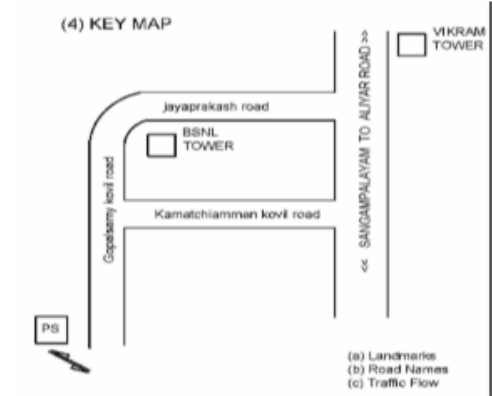

Google Map View

Polling Station Building Front View

Polling Station Front View

Cad View

Key MAP View

1 பெயர் : கமர் அலி தந்தை பெயர்: காஜாமைதீன் வீட்டு எண் : 2/68 வயது : 51 பாலினம் : ஆண்	GHN1055318 Photo is available	2 பெயர் : அம்சவேணி கணவர் பெயர்: தங்கவேல் வீட்டு எண் : 2 ஏஃப் வயது : 45 பாலினம் : பெண்	ZWY1970896 Photo is available	3 பெயர் : பிரேமா தந்தை பெயர்: தர்மலிங்கம் வீட்டு எண் : 3 வயது : 28 பாலினம் : பெண்	ZWY0967463 Photo is available
4 பெயர் : சுர்யபிரகாஷ் தந்தை பெயர்: லோகநாதன் வீட்டு எண் : 3 வயது : 27 பாலினம் : ஆண்	ZWY1094606 Photo is available	5 பெயர் : கனகராஜ் தந்தை பெயர்: ரமணன் வீட்டு எண் : 3-4 வயது : 50 பாலினம் : ஆண்	ZWY1912377 Photo is available	6 பெயர் : பூஜா தந்தை பெயர்: சண்முகவேல் வீட்டு எண் : 4/4 வயது : 26 பாலினம் : பெண்	ZWY1753805 Photo is available
7 பெயர் : மாசிலாமணி தந்தை பெயர்: சிவராமசாமி வீட்டு எண் : 8-14 வயது : 72 பாலினம் : ஆண்	ZWY1222173 Photo is available	8 பெயர் : கல்பனா கணவர் பெயர்: முத்துகுமார் வீட்டு எண் : 9 வயது : 26 பாலினம் : பெண்	ZWY1970987 Photo is available	9 பெயர் : சுப்புரத்தினம் தந்தை பெயர்: கருப்பையா வீட்டு எண் : 9/2 வயது : 63 பாலினம் : ஆண்	ZWY1200963 Photo is available
10 பெயர் : கலையரசி கணவர் பெயர்: சுப்புரத்தினம் வீட்டு எண் : 9/2 வயது : 56 பாலினம் : பெண்	ZWY1200948 Photo is available	11 பெயர் : தமிழ் செல்வி கணவர் பெயர்: பொன்னுசாமி வீட்டு எண் : 9/2 வயது : 35 பாலினம் : பெண்	ZWY1763291 Photo is available	12 பெயர் : கோபால் தந்தை பெயர்: ராமசாமி வீட்டு எண் : 9/5 வயது : 56 பாலினம் : ஆண்	ZWY1970961 Photo is available
13 பெயர் : கோமதி கணவர் பெயர்: கோபால் வீட்டு எண் : 9/5 வயது : 50 பாலினம் : பெண்	ZWY1970979 Photo is available	14 பெயர் : கர்ச்சிக்குமார் தந்தை பெயர்: கோபால் வீட்டு எண் : 9/5 வயது : 25 பாலினம் : ஆண்	ZWY1971019 Photo is available	15 பெயர் : சுகன்யா தந்தை பெயர்: கோபால் வீட்டு எண் : 9/5 வயது : 23 பாலினம் : பெண்	ZWY1971027 Photo is available
16 பெயர் : ஜெய பாரதி தந்தை பெயர்: சிவகுமார் வீட்டு எண் : 9/18 வயது : 26 பாலினம் : பெண்	ZWY1178243 Photo is available	17 பெயர் : வனிதா கணவர் பெயர்: சம்பத் குமார் வீட்டு எண் : 9-21 வயது : 37 பாலினம் : பெண்	ZWY0967315 Photo is available	18 பெயர் : மோகன கிருஷ்ணன் தந்தை பெயர்: கார்த்தி கேயன் வீட்டு எண் : 9/35 ஏ வயது : 26 பாலினம் : ஆண்	ZWY1970995 Photo is available
19 பெயர் : நித்தியானந்தம் தந்தை பெயர்: கார்த்தி கேயன் வீட்டு எண் : 9/35 ஏ வயது : 25 பாலினம் : ஆண்	ZWY1971001 Photo is available	20 பெயர் : தரணிதரன் தந்தை பெயர்: ரவி வீட்டு எண் : 9/37 வயது : 24 பாலினம் : ஆண்	ZWY1753714 Photo is available	# 21 பெயர் : தர்மராஜ் தந்தை பெயர்: சின்னப்பகவுண்டர் வீட்டு எண் : 9-125-445 வயது : 55 பாலினம் : ஆண்	ZWY1282318 Photo is available
22 பெயர் : ஜெயந்தி கணவர் பெயர்: நாகராஜ் வீட்டு எண் : 9/131 வயது : 60 பாலினம் : பெண்	ZWY1835875 Photo is available	23 பெயர் : நாகராஜ் தந்தை பெயர்: சுப்பையன் வீட்டு எண் : 9/132 வயது : 64 பாலினம் : ஆண்	ZWY1753433 Photo is available	24 பெயர் : அருண்கிருஷ்ணராஜ் தந்தை பெயர்: நாகராஜ் வீட்டு எண் : 9/132ஏ வயது : 32 பாலினம் : ஆண்	ZWY1753516 Photo is available
25 பெயர் : அர்ஜுனன் தந்தை பெயர்: முருகேசன் வீட்டு எண் : 9/139 வயது : 51 பாலினம் : ஆண்	ZWY1753409 Photo is available	26 பெயர் : வேல்மணி கணவர் பெயர்: அர்ஜுனன் வீட்டு எண் : 9/139 வயது : 46 பாலினம் : பெண்	ZWY1753425 Photo is available	27 பெயர் : கௌதம் தந்தை பெயர்: அர்ஜுனன் வீட்டு எண் : 9/139 வயது : 25 பாலினம் : ஆண்	ZWY1753680 Photo is available
28 பெயர் : பாலகிருஷ்ணன் தந்தை பெயர்: நல்லமுத்து வீட்டு எண் : 9-A வயது : 74 பாலினம் : ஆண்	ZWY0386284 Photo is available	29 பெயர் : ஐஸ்வர்யா தந்தை பெயர்: முனுசாமி வீட்டு எண் : 9பி வயது : 23 பாலினம் : பெண்	ZWY2120293 Photo is available	30 பெயர் : வினிதா தந்தை பெயர்: மனோகரன் வீட்டு எண் : 10 வயது : 30 பாலினம் : பெண்	ZWY1920685 Photo is available