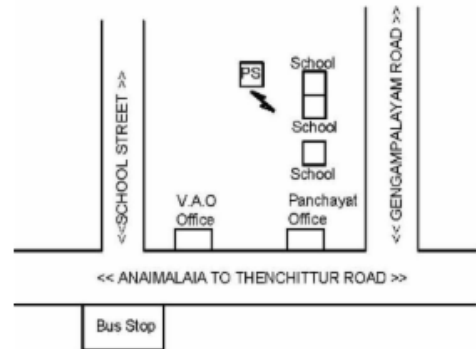

Cad View

Key MAP View