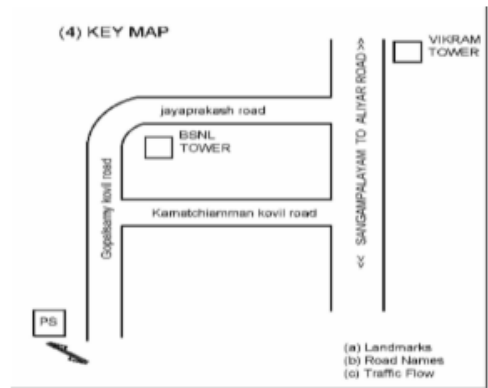

Key MAP View