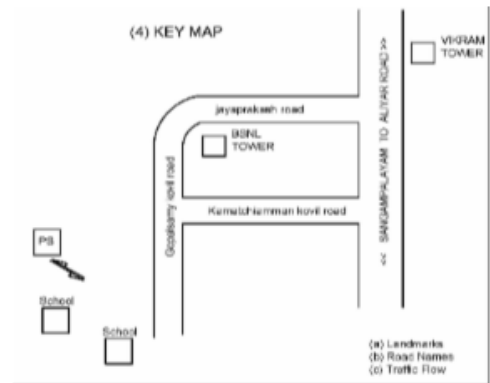

Cad View

Key MAP View