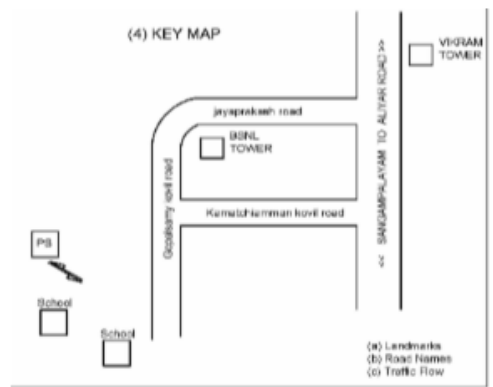

Cad View

Key MAP View