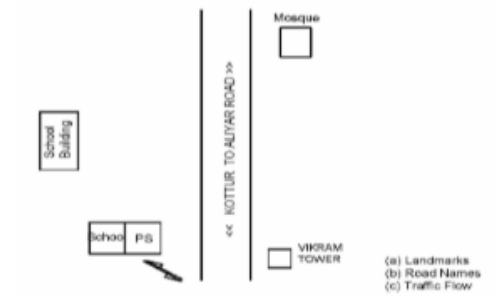

Google Map View

Polling Station Building Front View

Polling Station Front View

Cad View

Key MAP View

(3) CAD DRAWING

(4) KEY MAP

1 பெயர் : ஆஷிப் ரஹ்மான் தந்தை பெயர்: மீராமைதீன் வீட்டு எண் : 1/17 வயது : 24 பாலினம் : ஆண்	ZWY1972579 Photo is available	2 பெயர் : ஜெனிஃபர் சந்திரா தந்தை பெயர்: ஜெபராஜ் வீட்டு எண் : 1/70 வயது : 25 பாலினம் : பெண்	ZWY1206689 Photo is available	3 பெயர் : விஜயலட்சுமி கணவர் பெயர்: ராகவன் வீட்டு எண் : 2 வயது : 57 பாலினம் : பெண்	GHN0972166 Photo is available
4 பெயர் : தங்கவேல் தந்தை பெயர்: கருப்புசாமி வீட்டு எண் : 3 வயது : 54 பாலினம் : ஆண்	ZWY0584995 Photo is available	5 பெயர் : விஜயா கணவர் பெயர்: தங்கவேல் வீட்டு எண் : 3 வயது : 42 பாலினம் : பெண்	ZWY0585000 Photo is available	6 பெயர் : ரங்கநாயகி கணவர் பெயர்: கருப்புசாமி வீட்டு எண் : 3-5 வயது : 74 பாலினம் : பெண்	ZWY0053686 Photo is available
7 பெயர் : சுபாஷினி தந்தை பெயர்: தங்கவேல் வீட்டு எண் : 3/6 வயது : 20 பாலினம் : பெண்	ZWY2179901 Photo is available	8 பெயர் : ராமசேகர் தந்தை பெயர்: நாராயணன் வீட்டு எண் : 4/5 வயது : 61 பாலினம் : ஆண்	ZWY1972405 Photo is available	9 பெயர் : செல்வநாயகம் கணவர் பெயர்: சண்முகம் வீட்டு எண் : 6 வயது : 64 பாலினம் : பெண்	ZWY1338029 Photo is available
10 பெயர் : பாலசுப்ரமணியம் தந்தை பெயர்: சண்முகம் வீட்டு எண் : 6 வயது : 44 பாலினம் : ஆண்	GHN1154509 Photo is available	11 பெயர் : முருகாத்தாள் கணவர் பெயர்: சின்னச்சாமி வீட்டு எண் : 9 வயது : 75 பாலினம் : பெண்	ZWY1338037 Photo is available	12 பெயர் : பிருந்தா தந்தை பெயர்: தங்கவேல் வீட்டு எண் : 9-7 வயது : 27 பாலினம் : பெண்	ZWY1128065 Photo is available
13 பெயர் : கனிதா ஆ தந்தை பெயர்: ஆனந்தகுமார் சீ வீட்டு எண் : க. எண் 8 வயது : 21 பாலினம் : பெண்	ZWY2113777 Photo is available				