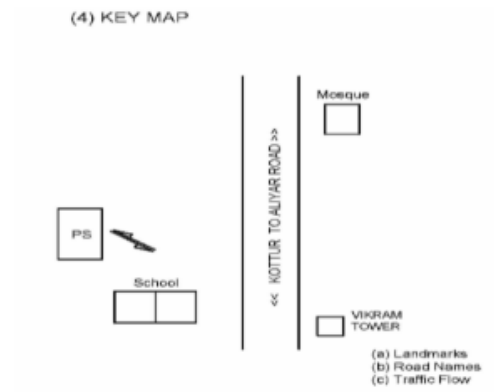

Google Map View

Polling Station Building Front View

Polling Station Front View

Cad View

Key MAP View

1 பெயர் : கைருன்னிசா கணவர் பெயர்: நூர்முகமது வீட்டு எண் : 1 வயது : 68 பாலினம் : பெண்	ZWY1354703 Photo is available	2 பெயர் : சுதிஜாயிபி கணவர் பெயர்: உசேன் வீட்டு எண் : 1 வயது : 68 பாலினம் : பெண்	ZWY1354711 Photo is available	3 பெயர் : பியாரி கணவர் பெயர்: நசீர்அலி வீட்டு எண் : 1 வயது : 58 பாலினம் : பெண்	ZWY1354737 Photo is available
4 பெயர் : ஜாகீர்உசேன் தந்தை பெயர்: காதர்பாட்சா வீட்டு எண் : 1 வயது : 51 பாலினம் : ஆண்	GHN3250479 Photo is available	5 பெயர் : ரமிஜாபேகம் கணவர் பெயர்: ஜாகீர்உசேன் வீட்டு எண் : 1 வயது : 46 பாலினம் : பெண்	GHN1970664 Photo is available	6 பெயர் : காமிலா கணவர் பெயர்: ஹசேன் வீட்டு எண் : 1 வயது : 44 பாலினம் : பெண்	ZWY0675629 Photo is available
7 பெயர் : ரகுலரன் தந்தை பெயர்: செல்வராஜ் வீட்டு எண் : 1 வயது : 27 பாலினம் : ஆண்	ZWY1972835 Photo is available	8 பெயர் : பியா ஜஹரா தந்தை பெயர்: முஹம்மது யூசுப் வீட்டு எண் : 1 வயது : 26 பாலினம் : பெண்	ZWY1839166 Photo is available	9 பெயர் : சஞ்சீவி தந்தை பெயர்: குமார் வீட்டு எண் : 1/6 வயது : 23 பாலினம் : ஆண்	ZWY1839224 Photo is available
10 பெயர் : தங்கராஜ் தந்தை பெயர்: பழனிசாமி வீட்டு எண் : 1-12 வயது : 45 பாலினம் : ஆண்	ZWY0586776 Photo is available	11 பெயர் : தனலட்சுமி கணவர் பெயர்: முருகேசன் வீட்டு எண் : 1/17 வயது : 47 பாலினம் : பெண்	ZWY1972751 Photo is available	12 பெயர் : பவித்ரதேவி தந்தை பெயர்: முருகேஷன் வீட்டு எண் : 1/17 வயது : 27 பாலினம் : பெண்	ZWY1150457 Photo is available
13 பெயர் : யாஸ்மின் தந்தை பெயர்: ஷபி முகம்மது வீட்டு எண் : 1-27 வயது : 28 பாலினம் : பெண்	ZWY0969782 Photo is available	14 பெயர் : சுரேஷ் தந்தை பெயர்: வெள்ளிங்கிரி வீட்டு எண் : 1-29 வயது : 29 பாலினம் : ஆண்	ZWY0814066 Photo is available	15 பெயர் : சிவகுமார் தந்தை பெயர்: வெள்ளிங்கிரி வீட்டு எண் : 1-29 வயது : 29 பாலினம் : ஆண்	ZWY0586388 Photo is available
16 பெயர் : முஹம்மது ஜக்கரியா தந்தை பெயர்: முஹம்மது முஸ்தபா வீட்டு எண் : 1/56 இந்திரா நகர் வயது : 33 பாலினம் : ஆண்	ZWY2014843 Photo is available	17 பெயர் : பூஷ்பவள்ளி கணவர் பெயர்: சிவபெருமான் வீட்டு எண் : 1-57 வயது : 71 பாலினம் : பெண்	ZWY0164285 Photo is available	18 பெயர் : மாடிலட்சுமி கணவர் பெயர்: மகேந்திரமணி வீட்டு எண் : 1-57 வயது : 66 பாலினம் : பெண்	ZWY0164145 Photo is available
19 பெயர் : சாஜிதாபானு கணவர் பெயர்: சையத் பாபு வீட்டு எண் : 1-127 வயது : 43 பாலினம் : பெண்	ZWY0407429 Photo is available	20 பெயர் : இம்ரான் தந்தை பெயர்: அப்துர் உசேன் வீட்டு எண் : 1-227 வயது : 39 பாலினம் : ஆண்	ZWY0245324 Photo is available	21 பெயர் : அப்துர் உசேன் தந்தை பெயர்: பகீர் உசேன் வீட்டு எண் : 1-277 வயது : 70 பாலினம் : ஆண்	ZWY0245308 Photo is available
# 22 பெயர் : பீஜான் கணவர் பெயர்: அப்சர் உசேன் வீட்டு எண் : 277 le 1 வயது : 62 பாலினம் : பெண்	ZWY0245316 Photo is available	23 பெயர் : முஹம்மத் தல்ஹா தந்தை பெயர்: சலீம் ஜகாக்கீர் வீட்டு எண் : 1ஏ வயது : 27 பாலினம் : ஆண்	ZWY1190974 Photo is available	24 பெயர் : திருமலைசாமி தந்தை பெயர்: காளிபோயன் வீட்டு எண் : 2 வயது : 61 பாலினம் : ஆண்	ZWY1916485 Photo is available
25 பெயர் : சம்சாத் பேகம் கணவர் பெயர்: அப்துல் ரஜாக் வீட்டு எண் : 2 வயது : 56 பாலினம் : பெண்	ZWY1911023 Photo is available	26 பெயர் : ஜோதிக்குமார் தந்தை பெயர்: திருமலை சாமி வீட்டு எண் : 2 வயது : 54 பாலினம் : ஆண்	ZWY0586503 Photo is available	27 பெயர் : ஷாஜகான் தந்தை பெயர்: ஜான் பாஷா வீட்டு எண் : 2 வயது : 44 பாலினம் : ஆண்	ZWY0586040 Photo is available
28 பெயர் : ரூபியா பேகம் கணவர் பெயர்: முஹம்மது அஸ்ஸம் வீட்டு எண் : 2 வயது : 32 பாலினம் : பெண்	ZWY1018449 Photo is available	29 பெயர் : முகமது ஆசிப் தந்தை பெயர்: ஜாகீர் உசேன் வீட்டு எண் : 2 வயது : 31 பாலினம் : ஆண்	ZWY1921055 Photo is available	30 பெயர் : யாசர் அரபாத் தந்தை பெயர்: முகமது யூசுப் வீட்டு எண் : 2 வயது : 31 பாலினம் : ஆண்	ZWY0586057 Photo is available