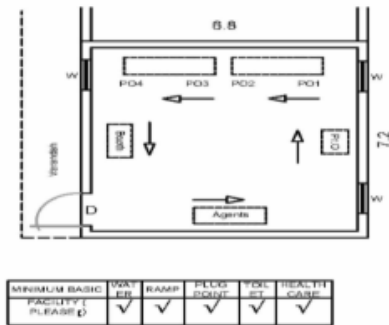

Google Map View

Polling Station Building Front View

Polling Station Front View

Cad View

Key MAP View

(3) CAD DRAWING

(4) KEY MAP

1 பெயர் : ஜெயராமன் தந்தை பெயர் : சுப்பிரமணியம் வீட்டு எண் : 1 வயது : 69 பாலினம் : ஆண்	ZWY0815010 Photo is available	2 பெயர் : மேகலை தந்தை பெயர் : சுப்பிரமணி வீட்டு எண் : 1 வயது : 67 பாலினம் : பெண்	ZWY0246983 Photo is available	3 பெயர் : ராமசாமி தந்தை பெயர் : நாராயணசாமி வீட்டு எண் : 1 வயது : 66 பாலினம் : ஆண்	ZWY0355917 Photo is available
4 பெயர் : தேன்மொழி கணவர் பெயர் : ஜெயராமன் வீட்டு எண் : 1 வயது : 57 பாலினம் : பெண்	ZWY0815018 Photo is available	5 பெயர் : பரிமளம் கணவர் பெயர் : சிதம்பரம் வீட்டு எண் : 1 வயது : 50 பாலினம் : பெண்	ZWY1973999 Photo is available	S2 6 பெயர் : பூபாண்டி தந்தை பெயர் : ஜெகஜோதி வீட்டு எண் : 1 வயது : 50 பாலினம் : பெண்	ZWY1840552 Photo is available
7 பெயர் : முத்துலட்சுமி கணவர் பெயர் : மணியன் வீட்டு எண் : 1 வயது : 48 பாலினம் : பெண்	ZWY1974005 Photo is available	8 பெயர் : ராம்குமார் தந்தை பெயர் : பரமசிவம் வீட்டு எண் : 1 வயது : 40 பாலினம் : ஆண்	ZWY1791276 Photo is available	9 பெயர் : புவனேஷ் தந்தை பெயர் : வடிவேல் வீட்டு எண் : 1 வயது : 39 பாலினம் : ஆண்	ZWY1160399 Photo is available
10 பெயர் : பாணு பிரியா கணவர் பெயர் : மாணிக்கம் வீட்டு எண் : 1 வயது : 34 பாலினம் : பெண்	ZWY1139559 Photo is available	11 பெயர் : மகாலட்சுமி தந்தை பெயர் : பினு வீட்டு எண் : 1 வயது : 24 பாலினம் : பெண்	ZWY1840438 Photo is available	S 12 பெயர் : தேவராகவன் தந்தை பெயர் : முருகன் வீட்டு எண் : 1 வயது : 22 பாலினம் : ஆண்	ZWY1998210 Photo is available
13 பெயர் : சின்னசாமி தந்தை பெயர் : வெள்ளசாமி வீட்டு எண் : 1-18 வயது : 75 பாலினம் : ஆண்	ZWY1098318 Photo is available	14 பெயர் : கோகிலா கணவர் பெயர் : சுரேஷ் வீட்டு எண் : 1-92 வயது : 56 பாலினம் : பெண்	ZWY0588632 Photo is available	15 பெயர் : நித்யா தந்தை பெயர் : காளியப்பன் வீட்டு எண் : 1E வயது : 43 பாலினம் : பெண்	GHN3415486 Photo is available
16 பெயர் : சோபனா தந்தை பெயர் : காளியப்பன் வீட்டு எண் : 1E வயது : 40 பாலினம் : பெண்	GHN3415494 Photo is available	17 பெயர் : நதியா தந்தை பெயர் : காளியப்பன் வீட்டு எண் : 1E வயது : 39 பாலினம் : பெண்	GHN3415502 Photo is available	18 பெயர் : பூபதி தந்தை பெயர் : தங்கவேல் வீட்டு எண் : 2 வயது : 52 பாலினம் : ஆண்	ZWY0244053 Photo is available
19 பெயர் : உமா மகேஸ்வரி கணவர் பெயர் : பூபதி வீட்டு எண் : 2 வயது : 50 பாலினம் : பெண்	ZWY0244046 Photo is available	20 பெயர் : மஞ்சளா கணவர் பெயர் : இராமானுஜம் வீட்டு எண் : 2 வயது : 42 பாலினம் : பெண்	GHN3415460 Photo is available	21 பெயர் : நாகராஜ் தந்தை பெயர் : இராமானுஜம் வீட்டு எண் : 2 வயது : 37 பாலினம் : ஆண்	GHN3415452 Photo is available
22 பெயர் : அக்ஷய் தந்தை பெயர் : பூபதி வீட்டு எண் : 02 வயது : 22 பாலினம் : ஆண்	ZWY1998251 Photo is available	23 பெயர் : ஹரிணி தந்தை பெயர் : வேணுகோபால் வீட்டு எண் : 2/7 வயது : 25 பாலினம் : பெண்	ZWY1181064 Photo is available	S 24 பெயர் : தைலா பிள்ளை தந்தை பெயர் : பெருமாள் பிள்ளை வீட்டு எண் : 3 வயது : 71 பாலினம் : ஆண்	ZWY1974039 Photo is available
25 பெயர் : பிரபு தந்தை பெயர் : கருப்பசாமி வீட்டு எண் : 4/20 சி வயது : 40 பாலினம் : ஆண்	ZWY0159343 Photo is available	26 பெயர் : மாரியப்பன் தந்தை பெயர் : கருப்பன் வீட்டு எண் : 5 வயது : 63 பாலினம் : ஆண்	ZWY2027662 Photo is available	27 பெயர் : கருப்பாபி கணவர் பெயர் : மாரியப்பன் வீட்டு எண் : 5 வயது : 56 பாலினம் : பெண்	ZWY2027654 Photo is available
S 28 பெயர் : மனோன்மணி தந்தை பெயர் : சிவராஜ் வீட்டு எண் : 5 வயது : 54 பாலினம் : ஆண்	ZWY0247361 Photo is available	S 29 பெயர் : வேல்முருகன் தந்தை பெயர் : சுப்பிரமணி வீட்டு எண் : 5 வயது : 51 பாலினம் : ஆண்	ZWY0355982 Photo is available	S 30 பெயர் : ஈஸ்வரி கணவர் பெயர் : வேல்முருகன் வீட்டு எண் : 5 வயது : 49 பாலினம் : பெண்	ZWY0355974 Photo is available