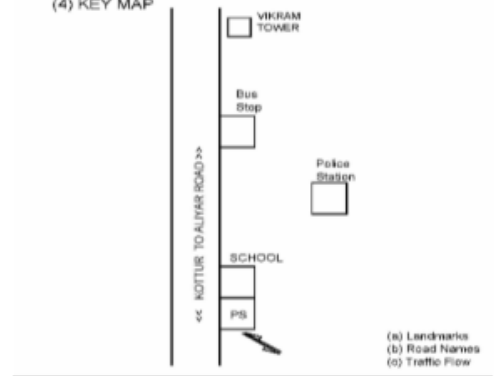

Google Map View

Polling Station Building Front View

Polling Station Front View

Cad View

Key MAP View

(3) CAD DRAWING

(4) KEY MAP

1 பெயர் : ஜெயராமன் தந்தை பெயர் : சுப்பிரமணியம் வீட்டு எண் : 1 வயது : 69 பாலினம் : ஆண்	ZWY0815010 Photo is available	2 பெயர் : மேகலை தந்தை பெயர் : சுப்பிரமணி வீட்டு எண் : 1 வயது : 67 பாலினம் : பெண்	ZWY0246983 Photo is available	3 பெயர் : ராமசாமி தந்தை பெயர் : நாராயணசாமி வீட்டு எண் : 1 வயது : 66 பாலினம் : ஆண்	ZWY0355917 Photo is available
4 பெயர் : தேன்மொழி கணவர் பெயர் : ஜெயராமன் வீட்டு எண் : 1 வயது : 57 பாலினம் : பெண்	ZWY0815018 Photo is available	5 பெயர் : பரிமளம் கணவர் பெயர் : சிதம்பரம் வீட்டு எண் : 1 வயது : 50 பாலினம் : பெண்	ZWY1973999 Photo is available	S2 6 பெயர் : பூபாண்டி தந்தை பெயர் : ஜெகஜோதி வீட்டு எண் : 1 வயது : 50 பாலினம் : பெண்	ZWY1840552 Photo is available
7 பெயர் : முத்துலட்சுமி கணவர் பெயர் : மணியன் வீட்டு எண் : 1 வயது : 48 பாலினம் : பெண்	ZWY1974005 Photo is available	8 பெயர் : ராம்குமார் தந்தை பெயர் : பரமசிவம் வீட்டு எண் : 1 வயது : 40 பாலினம் : ஆண்	ZWY1791276 Photo is available	9 பெயர் : புவனேஷ் தந்தை பெயர் : வடிவேல் வீட்டு எண் : 1 வயது : 39 பாலினம் : ஆண்	ZWY1160399 Photo is available
10 பெயர் : பாணு பிரியா கணவர் பெயர் : மாணிக்கம் வீட்டு எண் : 1 வயது : 34 பாலினம் : பெண்	ZWY1139559 Photo is available	11 பெயர் : மகாலட்சுமி தந்தை பெயர் : பினு வீட்டு எண் : 1 வயது : 24 பாலினம் : பெண்	ZWY1840438 Photo is available	S 12 பெயர் : தேவராகவன் தந்தை பெயர் : முருகன் வீட்டு எண் : 1 வயது : 22 பாலினம் : ஆண்	ZWY1998210 Photo is available
13 பெயர் : சின்னசாமி தந்தை பெயர் : வெள்ளசாமி வீட்டு எண் : 1-18 வயது : 75 பாலினம் : ஆண்	ZWY1098318 Photo is available	14 பெயர் : கோகிலா கணவர் பெயர் : சுரேஷ் வீட்டு எண் : 1-92 வயது : 56 பாலினம் : பெண்	ZWY0588632 Photo is available	15 பெயர் : நித்யா தந்தை பெயர் : காளியப்பன் வீட்டு எண் : 1E வயது : 43 பாலினம் : பெண்	GHN3415486 Photo is available
16 பெயர் : சோபனா தந்தை பெயர் : காளியப்பன் வீட்டு எண் : 1E வயது : 40 பாலினம் : பெண்	GHN3415494 Photo is available	17 பெயர் : நதியா தந்தை பெயர் : காளியப்பன் வீட்டு எண் : 1E வயது : 39 பாலினம் : பெண்	GHN3415502 Photo is available	18 பெயர் : பூபதி தந்தை பெயர் : தங்கவேல் வீட்டு எண் : 2 வயது : 52 பாலினம் : ஆண்	ZWY0244053 Photo is available
19 பெயர் : உமா மகேஸ்வரி கணவர் பெயர் : பூபதி வீட்டு எண் : 2 வயது : 50 பாலினம் : பெண்	ZWY0244046 Photo is available	20 பெயர் : மஞ்சளா கணவர் பெயர் : இராமானுஜம் வீட்டு எண் : 2 வயது : 42 பாலினம் : பெண்	GHN3415460 Photo is available	21 பெயர் : நாகராஜ் தந்தை பெயர் : இராமானுஜம் வீட்டு எண் : 2 வயது : 37 பாலினம் : ஆண்	GHN3415452 Photo is available
22 பெயர் : அக்ஷய் தந்தை பெயர் : பூபதி வீட்டு எண் : 02 வயது : 22 பாலினம் : ஆண்	ZWY1998251 Photo is available	23 பெயர் : ஹரிணி தந்தை பெயர் : வேணுகோபால் வீட்டு எண் : 2/7 வயது : 25 பாலினம் : பெண்	ZWY1181064 Photo is available	S 24 பெயர் : தைலா பிள்ளை தந்தை பெயர் : பெருமாள் பிள்ளை வீட்டு எண் : 3 வயது : 71 பாலினம் : ஆண்	ZWY1974039 Photo is available
25 பெயர் : பிரபு தந்தை பெயர் : கருப்பசாமி வீட்டு எண் : 4/20 சி வயது : 40 பாலினம் : ஆண்	ZWY0159343 Photo is available	26 பெயர் : மாரியப்பன் தந்தை பெயர் : கருப்பன் வீட்டு எண் : 5 வயது : 63 பாலினம் : ஆண்	ZWY2027662 Photo is available	27 பெயர் : கருப்பாபி கணவர் பெயர் : மாரியப்பன் வீட்டு எண் : 5 வயது : 56 பாலினம் : பெண்	ZWY2027654 Photo is available
S 28 பெயர் : மனோன்மணி தந்தை பெயர் : சிவராஜ் வீட்டு எண் : 5 வயது : 54 பாலினம் : ஆண்	ZWY0247361 Photo is available	S 29 பெயர் : வேல்முருகன் தந்தை பெயர் : சுப்பிரமணி வீட்டு எண் : 5 வயது : 51 பாலினம் : ஆண்	ZWY0355982 Photo is available	S 30 பெயர் : ஈஸ்வரி கணவர் பெயர் : வேல்முருகன் வீட்டு எண் : 5 வயது : 49 பாலினம் : பெண்	ZWY0355974 Photo is available