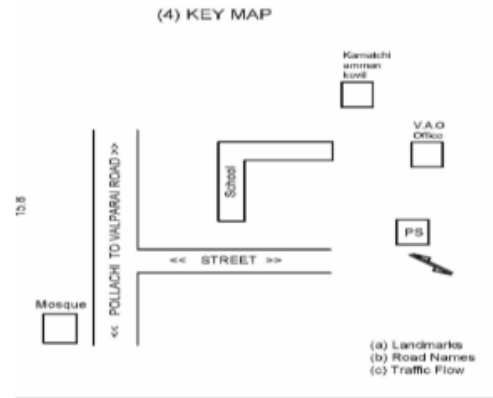

Google Map View

Polling Station Building Front View

Polling Station Front View

Cad View

Key MAP View

1 பெயர் : மஞ்சலா கணவர் பெயர்: சக்திவேல் வீட்டு எண் : 1 வயது : 47 பாலினம் : பெண் Photo is available	ZWY1760974	2 பெயர் : சுப்புலட்சுமி ப கணவர் பெயர்: தங்கவேலு வீட்டு எண் : 1/45-1 வயது : 63 பாலினம் : பெண் Photo is available	ZWY2091080	3 பெயர் : செந்தில்குமார் தந்தை பெயர்: பழனிச்சாமி வீட்டு எண் : 1/47 வயது : 41 பாலினம் : ஆண் Photo is available	ZWY1227347
4 பெயர் : காளிங்கராஜ் தந்தை பெயர்: கிட்டுச்சாமி வீட்டு எண் : 1/52பி வயது : 41 பாலினம் : ஆண் Photo is available	GHN3306842	5 பெயர் : கே ஸேல்வாப்பிரபு கே செல்வா தந்தை பெயர்: ஷா கருப்பியா காந்தி காந்தி வீட்டு எண் : 1/100 வயது : 25 பாலினம் : ஆண் Photo is available	ZWY1756741	6 பெயர் : வெங்கடாசலம் ர தந்தை பெயர்: ரங்கசாமி வீட்டு எண் : 2/40 வயது : 65 பாலினம் : ஆண் Photo is available	ZWY2101426
7 பெயர் : யூபதி பா தந்தை பெயர்: பாபு வீட்டு எண் : 2/68 வயது : 24 பாலினம் : ஆண் Photo is available	ZWY2059616	8 பெயர் : கருப்பாத்தாள் கணவர் பெயர்: நாச்சிமுத்து வீட்டு எண் : 4 வயது : 88 பாலினம் : பெண் Photo is available	ZWY0815770	9 பெயர் : தேவராஜ் தந்தை பெயர்: திருமலைசாமி வீட்டு எண் : 4 வயது : 86 பாலினம் : ஆண் Photo is available	ZWY0815778
10 பெயர் : துரைசாமி தந்தை பெயர்: திருமலைசாமி வீட்டு எண் : 4 வயது : 71 பாலினம் : ஆண் Photo is available	ZWY0815810	11 பெயர் : வில்லி கணவர் பெயர்: ஜோசப் வீட்டு எண் : 4 வயது : 71 பாலினம் : பெண் Photo is available	ZWY0815818	12 பெயர் : மாரியம்மாள் கணவர் பெயர்: முத்துச்சாமி வீட்டு எண் : 4 வயது : 66 பாலினம் : பெண் Photo is available	ZWY0815842
13 பெயர் : வசந்தா கணவர் பெயர்: ஆரோக்கியம் வீட்டு எண் : 4 வயது : 65 பாலினம் : பெண் Photo is available	ZWY0815826	14 பெயர் : அங்கம்மாள் கணவர் பெயர்: தேவராஜ் வீட்டு எண் : 4 வயது : 65 பாலினம் : பெண் Photo is available	ZWY0815850	15 பெயர் : மெர்லின் பிரேமா கணவர் பெயர்: ஆசீர்வாதம் வீட்டு எண் : 4 வயது : 58 பாலினம் : பெண் Photo is available	ZWY0677179
16 பெயர் : ரவி தந்தை பெயர்: குப்புசாமி வீட்டு எண் : 4 வயது : 57 பாலினம் : ஆண் Photo is available	ZWY1912948	17 பெயர் : ராமாத்தாள் கணவர் பெயர்: ராமசாமி வீட்டு எண் : 4 வயது : 56 பாலினம் : பெண் Photo is available	ZWY0815906	18 பெயர் : வளர்மதி கணவர் பெயர்: மணிகண்டன் வீட்டு எண் : 4 வயது : 51 பாலினம் : பெண் Photo is available	ZWY0815922
19 பெயர் : மணிகண்டன் தந்தை பெயர்: ஆறுமுகம் வீட்டு எண் : 4 வயது : 51 பாலினம் : ஆண் Photo is available	ZWY1925148	20 பெயர் : மாரிமுத்து தந்தை பெயர்: கிருஷ்ணசாமி வீட்டு எண் : 4 வயது : 50 பாலினம் : ஆண் Photo is available	ZWY0815834	21 பெயர் : பிரேமா கணவர் பெயர்: துரைசாமி வீட்டு எண் : 4 வயது : 49 பாலினம் : பெண் Photo is available	ZWY0815938
22 பெயர் : வடிவேல் தந்தை பெயர்: ஞானபதி வீட்டு எண் : 4 வயது : 47 பாலினம் : ஆண் Photo is available	ZWY0815946	23 பெயர் : சண்முக தாய் கணவர் பெயர்: தனராஜ் வீட்டு எண் : 4 வயது : 45 பாலினம் : பெண் Photo is available	ZWY1919091	24 பெயர் : முருகன் தந்தை பெயர்: ராமசாமி வீட்டு எண் : 4 வயது : 44 பாலினம் : ஆண் Photo is available	ZWY0815954
25 பெயர் : விஜயா கணவர் பெயர்: ஜெய்சங்கர் வீட்டு எண் : 4 வயது : 39 பாலினம் : பெண் Photo is available	ZWY0815978	26 பெயர் : மதன் தந்தை பெயர்: நடராஜன் வீட்டு எண் : 4 வயது : 38 பாலினம் : ஆண் Photo is available	ZWY0815986	27 பெயர் : மஞ்சலா தந்தை பெயர்: ரத்தினசாமி வீட்டு எண் : 4 வயது : 36 பாலினம் : பெண் Photo is available	ZWY0816002
28 பெயர் : திருமூர்த்தி தந்தை பெயர்: மாரியப்பன் வீட்டு எண் : 4 வயது : 35 பாலினம் : ஆண் Photo is available	ZWY0815994	29 பெயர் : சந்திராமணி தந்தை பெயர்: சின்னதுரை வீட்டு எண் : 4 வயது : 35 பாலினம் : ஆண் Photo is available	ZWY0816010	30 பெயர் : கார்த்திகா கணவர் பெயர்: முருகன் வீட்டு எண் : 4 வயது : 34 பாலினம் : பெண் Photo is available	ZWY0816026