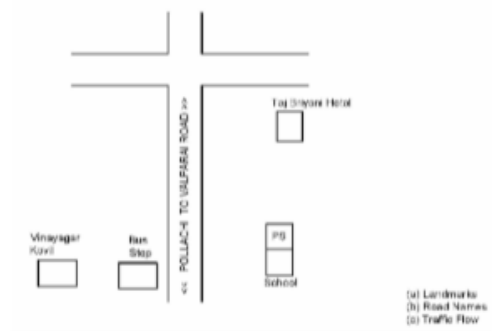

Polling Station Front View

Cad View

Key MAP View

(3) CAD DRAWING

MINIMUM BASIC FACILITY (PLEASE ✓)	WATER SUPPLY	RAMP	PLUS POINT	TOILET	HEALTH DRAIN
	✓	✓	✓	✓	✓

(4) KEY MAP

1 பெயர் : பர்த்தி தந்தை பெயர்: பிரபாகரன் வீட்டு எண் : 1 வயது : 27 பாலினம் : பெண்	ZWY1098771 Photo is available	2 பெயர் : செல்வக்குமார் தந்தை பெயர்: ராமராஜ் வீட்டு எண் : 1-110 வயது : 28 பாலினம் : ஆண்	ZWY1098789 Photo is available	3 பெயர் : ஆறுச்சாமி தந்தை பெயர்: பழனியப்பன் வீட்டு எண் : 11 வயது : 70 பாலினம் : ஆண்	ZWY1019009 Photo is available
4 பெயர் : அம்சவேணி கணவர் பெயர்: ஆறுச்சாமி வீட்டு எண் : 11 வயது : 64 பாலினம் : பெண்	ZWY1019017 Photo is available	5 பெயர் : குமார் தந்தை பெயர்: ராமர் வீட்டு எண் : 11 வயது : 44 பாலினம் : ஆண்	ZWY0816426 Photo is available	6 பெயர் : ராஜசேகர் தந்தை பெயர்: ஆறுச்சாமி வீட்டு எண் : 11 வயது : 42 பாலினம் : ஆண்	ZWY1018993 Photo is available
7 பெயர் : லட்சுமி கணவர் பெயர்: குணசெகர் வீட்டு எண் : 11 வயது : 33 பாலினம் : பெண்	ZWY0816442 Photo is available	8 பெயர் : ராதிகா கணவர் பெயர்: சிவகுமார் வீட்டு எண் : 11 வயது : 31 பாலினம் : பெண்	ZWY0816458 Photo is available	9 பெயர் : விஷ்ணு தந்தை பெயர்: விஜயன் வீட்டு எண் : 11 வயது : 30 பாலினம் : ஆண்	ZWY0816482 Photo is available
S 10 பெயர் : ரூபாவதி தந்தை பெயர்: செல்வத்துரை வீட்டு எண் : 11 வயது : 29 பாலினம் : பெண்	ZWY0816466 Photo is available	11 பெயர் : ரமேஷ் தந்தை பெயர்: நடராஜ் வீட்டு எண் : 11 வயது : 29 பாலினம் : ஆண்	ZWY0816474 Photo is available	12 பெயர் : சரண்யா தந்தை பெயர்: முனியன் வீட்டு எண் : 11 வயது : 29 பாலினம் : பெண்	ZWY0816498 Photo is available
13 பெயர் : நித்யானந்தம் தந்தை பெயர்: நாச்சிமுத்து வீட்டு எண் : 11 வயது : 29 பாலினம் : ஆண்	ZWY1207554 Photo is available	S 14 பெயர் : ஷர்மிளா தந்தை பெயர்: வெள்ளத்துரை வீட்டு எண் : 11 வயது : 27 பாலினம் : பெண்	ZWY1098805 Photo is available	15 பெயர் : செந்தூர் மதி தந்தை பெயர்: ஆறுமுகம் வீட்டு எண் : 11/1டி,எம் கே ஜி நகர் வயது : 26 பாலினம் : பெண்	ZWY1190677 Photo is available
16 பெயர் : சரோஜா கணவர் பெயர்: பொன்னையன் வீட்டு எண் : 11/2ஏ வயது : 79 பாலினம் : பெண்	ZWY1792803 Photo is available	17 பெயர் : பொன்ராஜ் தந்தை பெயர்: யோவான் வீட்டு எண் : 11/2ஏ வயது : 63 பாலினம் : ஆண்	ZWY1793918 Photo is available	18 பெயர் : கஸ்தூரி கணவர் பெயர்: பொன்ராஜ் வீட்டு எண் : 11/2ஏ வயது : 58 பாலினம் : பெண்	ZWY1792878 Photo is available
19 பெயர் : ராஜகோபால் தந்தை பெயர்: கந்தசாமி வீட்டு எண் : 11-4 வயது : 72 பாலினம் : ஆண்	GHN3282365 Photo is available	20 பெயர் : சம்புரண்ம் கணவர் பெயர்: ராஜகோபால் வீட்டு எண் : 11-4 வயது : 63 பாலினம் : பெண்	ZWY0055335 Photo is available	21 பெயர் : ஆனந்தி கணவர் பெயர்: அனுமந்தைய வீட்டு எண் : 11-5 வயது : 51 பாலினம் : பெண்	ZWY1808385 Photo is available
22 பெயர் : பிரகாஷ் தந்தை பெயர்: முருகேஷ்வரன் வீட்டு எண் : 11-5 வயது : 40 பாலினம் : ஆண்	ZWY0055475 Photo is available	23 பெயர் : திவ்யதர்ஷினி அ ம தந்தை பெயர்: அன்பழகன் வீட்டு எண் : 11/5 எபி வயது : 21 பாலினம் : பெண்	ZWY2121515 Photo is available	24 பெயர் : அனுமந்தையா தந்தை பெயர்: கிருஷ்ணன் வீட்டு எண் : 11/5ஏஃப வயது : 59 பாலினம் : ஆண்	ZWY1792829 Photo is available
25 பெயர் : ராமன் தந்தை பெயர்: ஆறுமுகம் வீட்டு எண் : 11-10 வயது : 39 பாலினம் : ஆண்	ZWY0971176 Photo is available	26 பெயர் : முத்துகுமார் தந்தை பெயர்: கருப்பையா வீட்டு எண் : 11-17 வயது : 29 பாலினம் : ஆண்	ZWY1098698 Photo is available	27 பெயர் : மது மதி தந்தை பெயர்: கருப்பையா வீட்டு எண் : 11 / 17 வயது : 27 பாலினம் : பெண்	ZWY1207570 Photo is available
28 பெயர் : ஐகோர்துரை தந்தை பெயர்: செல்வராஜ் வீட்டு எண் : 11/19 வயது : 28 பாலினம் : ஆண்	ZWY1793439 Photo is available	29 பெயர் : கிருஷ்ணசாமி தந்தை பெயர்: திருமலைசாமி வீட்டு எண் : 11-21 வயது : 66 பாலினம் : ஆண்	ZWY0055368 Photo is available	30 பெயர் : சித்ரா தேவி தந்தை பெயர்: தங்கவேல் வீட்டு எண் : 11-25 வயது : 34 பாலினம் : பெண்	ZWY0248526 Photo is available