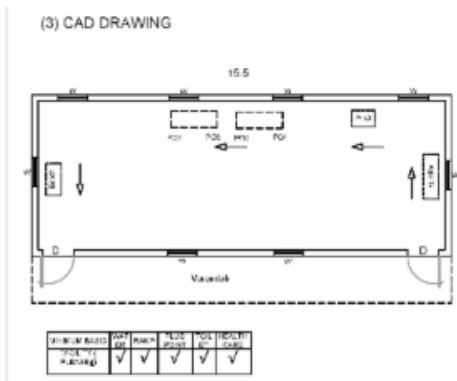

Google Map View

Polling Station Building Front View

Polling Station Front View

Cad View

Key MAP View

1 பெயர் : பாபு தந்தை பெயர் : தங்கமுத்து வீட்டு எண் : 1 வயது : 56 பாலினம் : ஆண் Photo is available	ZWY1704550	2 பெயர் : லட்சுமி கணவர் பெயர் : திருமூர்த்தி வீட்டு எண் : 1 வயது : 49 பாலினம் : பெண் Photo is available	ZWY0678318	3 பெயர் : மாரியம்மாள் கணவர் பெயர் : குமார் வீட்டு எண் : 1 வயது : 40 பாலினம் : பெண் Photo is available	ZWY0678326
4 பெயர் : காளிமுத்து தந்தை பெயர் : சின்னராமன் வீட்டு எண் : 1 வயது : 37 பாலினம் : ஆண் Photo is available	ZWY1921485	5 பெயர் : சாவித்ரி கணவர் பெயர் : அருண் குமார் வீட்டு எண் : 1 வயது : 35 பாலினம் : பெண் Photo is available	ZWY0678383	6 பெயர் : சுரேஷ்குமார் தந்தை பெயர் : குப்புசாமி வீட்டு எண் : 1 வயது : 33 பாலினம் : ஆண் Photo is available	ZWY1929405
7 பெயர் : ராஜேஷ்குமார் தந்தை பெயர் : சார்லஸ் வீட்டு எண் : 1 வயது : 33 பாலினம் : ஆண் Photo is available	ZWY0972885	8 பெயர் : ஜெபஸ்டா கணவர் பெயர் : காடவின் வீட்டு எண் : 1 வயது : 30 பாலினம் : பெண் Photo is available	ZWY1922343	9 பெயர் : அனிதா கணவர் பெயர் : கருப்புசாமி வீட்டு எண் : 1/24 வயது : 23 பாலினம் : பெண் Photo is available	ZWY1844323
10 பெயர் : சண்முகம் இதரர் பெயர் : ஆறுமுகம் வீட்டு எண் : 1/36 வயது : 22 பாலினம் : ஆண் Photo is available	ZWY2068880	11 பெயர் : ரமேஷ் தந்தை பெயர் : ராஜ் வீட்டு எண் : 1/47 ஏ வயது : 47 பாலினம் : ஆண் Photo is available	ZWY2029833	12 பெயர் : வனிதாமணி கணவர் பெயர் : ரமேஷ் வீட்டு எண் : 1/47 ஏ வயது : 36 பாலினம் : பெண் Photo is available	ZWY2029841
13 பெயர் : மாராத்தாள் தந்தை பெயர் : நாச்சிமுத்து வீட்டு எண் : 1-50 வயது : 77 பாலினம் : பெண் Photo is available	ZWY1704956	14 பெயர் : கருப்புசாமி தந்தை பெயர் : நாச்சிமுத்து வீட்டு எண் : 1-50 வயது : 41 பாலினம் : ஆண் Photo is available	GHN1719509	15 பெயர் : பூவாணன் தந்தை பெயர் : பூனிவாசன் வீட்டு எண் : 1-52 வயது : 29 பாலினம் : ஆண் Photo is available	ZWY1099498
16 பெயர் : சிதம்பரம் தந்தை பெயர் : முத்தன் வீட்டு எண் : 1-92 வயது : 59 பாலினம் : ஆண் Photo is available	ZWY1099548	17 பெயர் : விஜயலட்சுமி கணவர் பெயர் : கந்தசாமி வீட்டு எண் : 1/113 வயது : 71 பாலினம் : பெண் Photo is available	ZWY2136505	18 பெயர் : சக்திவேல் தந்தை பெயர் : வீரன் வீட்டு எண் : 1/120 வயது : 20 பாலினம் : ஆண் Photo is available	ZWY2077501
19 பெயர் : அகல்யா தந்தை பெயர் : ஆறுமுகம் வீட்டு எண் : 1/121 வயது : 20 பாலினம் : பெண் Photo is available	ZWY2068583	20 பெயர் : ஜானசி டயானா கணவர் பெயர் : கோயில்ராஜ் வீட்டு எண் : 1-131 வயது : 35 பாலினம் : பெண் Photo is available	ZWY1197649	21 பெயர் : சதீஸ்குமார் தந்தை பெயர் : ஆறுச்சாமி வீட்டு எண் : 1-138 வயது : 41 பாலினம் : ஆண் Photo is available	GHN1719442
22 பெயர் : ஜான்சிராணி தந்தை பெயர் : ஜெபராஜ் வீட்டு எண் : 1-152 வயது : 28 பாலினம் : பெண் Photo is available	ZWY0973024	23 பெயர் : செண்பகம் இதரர் பெயர் : காளியப்பன் வீட்டு எண் : 1/172 வயது : 41 பாலினம் : பெண் Photo is available	ZWY2068609	24 பெயர் : கன்னியப்பன் தந்தை பெயர் : ராமசாமி வீட்டு எண் : 1-174 வயது : 48 பாலினம் : ஆண் Photo is available	GHN1129113
25 பெயர் : மல்லிகாள் கணவர் பெயர் : கன்னியப்பன் வீட்டு எண் : 1-174 வயது : 46 பாலினம் : பெண் Photo is available	GHN1129121	26 பெயர் : முருகன் தந்தை பெயர் : ராமசாமி வீட்டு எண் : 1-174 வயது : 46 பாலினம் : ஆண் Photo is available	GHN1069780	27 பெயர் : செல்வி கணவர் பெயர் : முருகன் வீட்டு எண் : 1-174 வயது : 44 பாலினம் : பெண் Photo is available	GHN1069798
28 பெயர் : ஜீவானந்தன் தந்தை பெயர் : கன்னியப்பன் வீட்டு எண் : 1/174 வயது : 25 பாலினம் : ஆண் Photo is available	ZWY1208537	29 பெயர் : கண்ணன் தந்தை பெயர் : கன்னியப்பன் வீட்டு எண் : 1/174 வயது : 22 பாலினம் : ஆண் Photo is available	ZWY2105237	30 பெயர் : நவீன்குமார் தந்தை பெயர் : முருகன் வீட்டு எண் : 1/174 வயது : 21 பாலினம் : ஆண் Photo is available	ZWY2137115