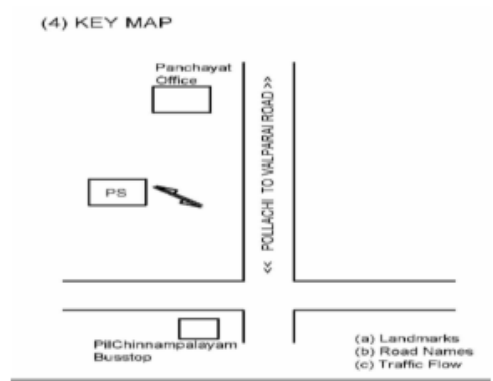

Google Map View

Polling Station Building Front View

Polling Station Front View

Cad View

Key MAP View

1 பெயர் : பாபு தந்தை பெயர் : தங்கமுத்து வீட்டு எண் : 1 வயது : 56 பாலினம் : ஆண் Photo is available	ZWY1704550	2 பெயர் : லட்சுமி கணவர் பெயர் : திருமூர்த்தி வீட்டு எண் : 1 வயது : 49 பாலினம் : பெண் Photo is available	ZWY0678318	3 பெயர் : மாரியம்மாள் கணவர் பெயர் : குமார் வீட்டு எண் : 1 வயது : 40 பாலினம் : பெண் Photo is available	ZWY0678326
4 பெயர் : காளிமுத்து தந்தை பெயர் : சின்னராமன் வீட்டு எண் : 1 வயது : 37 பாலினம் : ஆண் Photo is available	ZWY1921485	5 பெயர் : சாவித்ரி கணவர் பெயர் : அருண் குமார் வீட்டு எண் : 1 வயது : 35 பாலினம் : பெண் Photo is available	ZWY0678383	6 பெயர் : சுரேஷ்குமார் தந்தை பெயர் : குப்புசாமி வீட்டு எண் : 1 வயது : 33 பாலினம் : ஆண் Photo is available	ZWY1929405
7 பெயர் : ராஜேஷ்குமார் தந்தை பெயர் : சார்லஸ் வீட்டு எண் : 1 வயது : 33 பாலினம் : ஆண் Photo is available	ZWY0972885	8 பெயர் : ஜெபஸ்டா கணவர் பெயர் : காடவின் வீட்டு எண் : 1 வயது : 30 பாலினம் : பெண் Photo is available	ZWY1922343	9 பெயர் : அனிதா கணவர் பெயர் : கருப்புசாமி வீட்டு எண் : 1/24 வயது : 23 பாலினம் : பெண் Photo is available	ZWY1844323
10 பெயர் : சண்முகம் இதரர் பெயர் : ஆறுமுகம் வீட்டு எண் : 1/36 வயது : 22 பாலினம் : ஆண் Photo is available	ZWY2068880	11 பெயர் : ரமேஷ் தந்தை பெயர் : ராஜ் வீட்டு எண் : 1/47 ஏ வயது : 47 பாலினம் : ஆண் Photo is available	ZWY2029833	12 பெயர் : வனிதாமணி கணவர் பெயர் : ரமேஷ் வீட்டு எண் : 1/47 ஏ வயது : 36 பாலினம் : பெண் Photo is available	ZWY2029841
13 பெயர் : மாராத்தாள் தந்தை பெயர் : நாச்சிமுத்து வீட்டு எண் : 1-50 வயது : 77 பாலினம் : பெண் Photo is available	ZWY1704956	14 பெயர் : கருப்புசாமி தந்தை பெயர் : நாச்சிமுத்து வீட்டு எண் : 1-50 வயது : 41 பாலினம் : ஆண் Photo is available	GHN1719509	15 பெயர் : பூவாணன் தந்தை பெயர் : பூனிவாசன் வீட்டு எண் : 1-52 வயது : 29 பாலினம் : ஆண் Photo is available	ZWY1099498
16 பெயர் : சிதம்பரம் தந்தை பெயர் : முத்தன் வீட்டு எண் : 1-92 வயது : 59 பாலினம் : ஆண் Photo is available	ZWY1099548	17 பெயர் : விஜயலட்சுமி கணவர் பெயர் : கந்தசாமி வீட்டு எண் : 1/113 வயது : 71 பாலினம் : பெண் Photo is available	ZWY2136505	18 பெயர் : சக்திவேல் தந்தை பெயர் : வீரன் வீட்டு எண் : 1/120 வயது : 20 பாலினம் : ஆண் Photo is available	ZWY2077501
19 பெயர் : அகல்யா தந்தை பெயர் : ஆறுமுகம் வீட்டு எண் : 1/121 வயது : 20 பாலினம் : பெண் Photo is available	ZWY2068583	20 பெயர் : ஜானசி டயானா கணவர் பெயர் : கோயில்ராஜ் வீட்டு எண் : 1-131 வயது : 35 பாலினம் : பெண் Photo is available	ZWY1197649	21 பெயர் : சதீஸ்குமார் தந்தை பெயர் : ஆறுச்சாமி வீட்டு எண் : 1-138 வயது : 41 பாலினம் : ஆண் Photo is available	GHN1719442
22 பெயர் : ஜான்சிராணி தந்தை பெயர் : ஜெபராஜ் வீட்டு எண் : 1-152 வயது : 28 பாலினம் : பெண் Photo is available	ZWY0973024	23 பெயர் : செண்பகம் இதரர் பெயர் : காளியப்பன் வீட்டு எண் : 1/172 வயது : 41 பாலினம் : பெண் Photo is available	ZWY2068609	24 பெயர் : கன்னியப்பன் தந்தை பெயர் : ராமசாமி வீட்டு எண் : 1-174 வயது : 48 பாலினம் : ஆண் Photo is available	GHN1129113
25 பெயர் : மல்லிகாள் கணவர் பெயர் : கன்னியப்பன் வீட்டு எண் : 1-174 வயது : 46 பாலினம் : பெண் Photo is available	GHN1129121	26 பெயர் : முருகன் தந்தை பெயர் : ராமசாமி வீட்டு எண் : 1-174 வயது : 46 பாலினம் : ஆண் Photo is available	GHN1069780	27 பெயர் : செல்வி கணவர் பெயர் : முருகன் வீட்டு எண் : 1-174 வயது : 44 பாலினம் : பெண் Photo is available	GHN1069798
28 பெயர் : ஜீவானந்தன் தந்தை பெயர் : கன்னியப்பன் வீட்டு எண் : 1/174 வயது : 25 பாலினம் : ஆண் Photo is available	ZWY1208537	29 பெயர் : கண்ணன் தந்தை பெயர் : கன்னியப்பன் வீட்டு எண் : 1/174 வயது : 22 பாலினம் : ஆண் Photo is available	ZWY2105237	30 பெயர் : நவீன்குமார் தந்தை பெயர் : முருகன் வீட்டு எண் : 1/174 வயது : 21 பாலினம் : ஆண் Photo is available	ZWY2137115