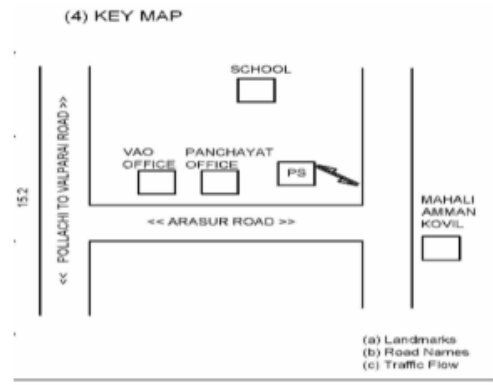

Cad View

Key MAP View