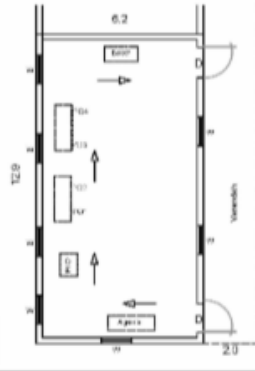

(3) CAD DRAWING

| NO. | DATE | BY | CHKD | REVISION |
|-----|------------|-----|------|----------|
| 1 | 01/04/2026 | ... | ... | ... |

(4) KEY MAP

- (a) Landmarks
- (b) Road Names
- (c) Traffic Flow

| | | | | | |
|--|------------|---|------------|--|------------|
| 1 பெயர் : கன்னியம்மாள் கணவர் பெயர் : வெள்ளைச்சாமி வீட்டு எண் : 1 வயது : 59 பாலினம் : பெண் Photo is available | ZWY1675602 | 2 பெயர் : பஞ்சலிங்கம் தந்தை பெயர் : மாட்டையன் வீட்டு எண் : 1 வயது : 45 பாலினம் : ஆண் Photo is available | ZWY0253070 | 3 பெயர் : முத்துலட்சுமி கணவர் பெயர் : பஞ்சலிங்கம் வீட்டு எண் : 1 வயது : 41 பாலினம் : பெண் Photo is available | ZWY0253062 |
| 4 பெயர் : வேல்மணி கணவர் பெயர் : மணிவண்ணன் வீட்டு எண் : 1 வயது : 41 பாலினம் : பெண் Photo is available | ZWY0679894 | 5 பெயர் : வீரக்குமார் தந்தை பெயர் : கிருஷ்ணசாமி வீட்டு எண் : 1 வயது : 39 பாலினம் : ஆண் Photo is available | ZWY1925387 | 6 பெயர் : செந்திக்குமார் தந்தை பெயர் : ஆறுமுகம் வீட்டு எண் : 1 வயது : 37 பாலினம் : ஆண் Photo is available | ZWY0598771 |
| 7 பெயர் : தவமணி தந்தை பெயர் : பழனியப்பன் வீட்டு எண் : 1 வயது : 35 பாலினம் : ஆண் Photo is available | ZWY0252973 | 8 பெயர் : கார்த்திக் தந்தை பெயர் : வேலுசாமி வீட்டு எண் : 1 வயது : 34 பாலினம் : ஆண் Photo is available | ZWY0252932 | 9 பெயர் : சுப்புத்தாய் தந்தை பெயர் : ஐயப்பன் வீட்டு எண் : 1/05 வயது : 71 பாலினம் : பெண் Photo is available | ZWY1975432 |
| 10 பெயர் : பாண்டலவரி தந்தை பெயர் : சக்கரவர்த்தி வீட்டு எண் : 1/05 வயது : 46 பாலினம் : பெண் Photo is available | ZWY1975424 | 11 பெயர் : பாலாஜி தந்தை பெயர் : ராமகிருஷ்ணன் வீட்டு எண் : 1-21 வயது : 31 பாலினம் : ஆண் Photo is available | ZWY1100866 | # 12 பெயர் : ஆதிலட்சுமி கணவர் பெயர் : பாலாகிருஷ்ணன் செல்வன் வீட்டு எண் : 1-24A வயது : 42 பாலினம் : பெண் Photo is available | ZWY0502989 |
| 13 பெயர் : செல்வதர்சினி செ தந்தை பெயர் : செந்தில் குமார் வீட்டு எண் : 1/41 வயது : 19 பாலினம் : பெண் Photo is available | ZWY2180503 | 14 பெயர் : ஸ்ரீ தேவி தரணி தந்தை பெயர் : ராஜசின்னத்துரை வீட்டு எண் : 1/52ஆ வயது : 43 பாலினம் : பெண் Photo is available | GHN3342664 | 15 பெயர் : மஞ்சள்தேவி கணவர் பெயர் : பெருமாள் கிருஷ்ணன் வீட்டு எண் : 1/70ஏ வயது : 39 பாலினம் : பெண் Photo is available | ZWY2168540 |
| 16 பெயர் : கிருஷ்ணவர்த்தினி தந்தை பெயர் : செல்லமுத்து வீட்டு எண் : 1/83 வயது : 25 பாலினம் : பெண் Photo is available | ZWY1800358 | 17 பெயர் : உதயகுமார் தந்தை பெயர் : ஈஸ்வரன் வீட்டு எண் : 1/85ஏ வயது : 31 பாலினம் : ஆண் Photo is available | ZWY1159219 | 18 பெயர் : தர்மராஜ் தந்தை பெயர் : பஞ்சலிங்கம் வீட்டு எண் : 1/90 வயது : 26 பாலினம் : ஆண் Photo is available | ZWY1800390 |
| 19 பெயர் : வென்னிலா கணவர் பெயர் : தர்மராஜ் வீட்டு எண் : 1/90 வயது : 23 பாலினம் : பெண் Photo is available | ZWY1848308 | S 20 பெயர் : துர்கா தேவி கணவர் பெயர் : சண்முகவேல் வீட்டு எண் : 1/14 வயது : 22 பாலினம் : பெண் Photo is available | ZWY2076370 | 21 பெயர் : லோகேஷ்வரன் தந்தை பெயர் : ராமகிருஷ்ணன் வீட்டு எண் : 1-121 வயது : 32 பாலினம் : ஆண் Photo is available | ZWY1100858 |
| 22 பெயர் : முகேஸ்வரி கணவர் பெயர் : லோகேஷ்வரன் வீட்டு எண் : 1 / 121 வயது : 31 பாலினம் : பெண் Photo is available | ZWY1209121 | 23 பெயர் : சஷ்டியன் செ தந்தை பெயர் : சென்னியப்பன் வீட்டு எண் : 1/205 வயது : 19 பாலினம் : ஆண் Photo is available | ZWY2163657 | 24 பெயர் : செந்தில்குமார் தந்தை பெயர் : சண்முகவடிவேல் வீட்டு எண் : 1219 வயது : 23 பாலினம் : ஆண் Photo is available | ZWY1848092 |
| 25 பெயர் : ரஞ்சித் குமார் தந்தை பெயர் : செந்தில் குமார் வீட்டு எண் : 1/221 வயது : 22 பாலினம் : ஆண் Photo is available | ZWY1998566 | 26 பெயர் : மோகன்பிரசாத் தந்தை பெயர் : தங்கவேல் வீட்டு எண் : 1-304 வயது : 27 பாலினம் : ஆண் Photo is available | ZWY1100965 | 27 பெயர் : ஸ்ரீவர்ஷினி தந்தை பெயர் : மோகன்பிரசாத் வீட்டு எண் : 1-304 வயது : 26 பாலினம் : பெண் Photo is available | ZWY1174440 |
| 28 பெயர் : விஜயலக்ஷ்மி தந்தை பெயர் : கிருஷ்ணமூர்த்தி வீட்டு எண் : 1/378 பெருமாள்புரம் வயது : 41 பாலினம் : பெண் Photo is available | XUY1280700 | 29 பெயர் : மாலா கணவர் பெயர் : கிருஷ்ணமூர்த்தி வீட்டு எண் : 1/378 பெருமாள்புரம் வயது : 61 பாலினம் : பெண் Photo is available | XUY1280718 | 30 பெயர் : மணிவண்ணன் தந்தை பெயர் : முத்துசாமி வீட்டு எண் : 1 / 458 வயது : 51 பாலினம் : ஆண் Photo is available | ZWY1209113 |