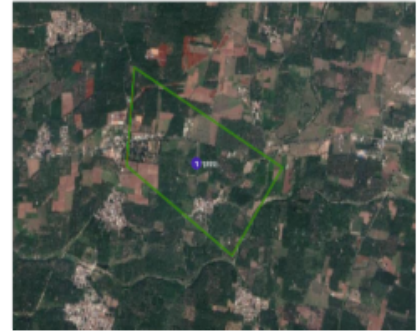

3. வாக்குச் சாவடியின் விவரங்கள்

வாக்குச் சாவடியின் எண் மற்றும் பெயர் : 77 - ஊராட்சி ஒன்றிய துவக்கப்பள்ளி, ரெட்டியாரூர் - 642007	வாக்குச் சாவடியின் வகைப்பாடு (ஆண்/பெண்/பொது)	
வாக்குச் சாவடியின் முகவரி : ஊராட்சி ஒன்றிய துவக்கப்பள்ளி , மேற்கு அறை வடக்கு பார்த்த தாரசு கட்டிடம் ,ரெட்டியாரூர் - 642007	துணை வாக்குச் சாவடிகளின் எண்ணிக்கை :	0

Google Map View

Polling Station Building Front View

Polling Station Front View

Polling Station Building Front View

ELEVATION

Polling Station Building Front View

ELEVATION

Cad View