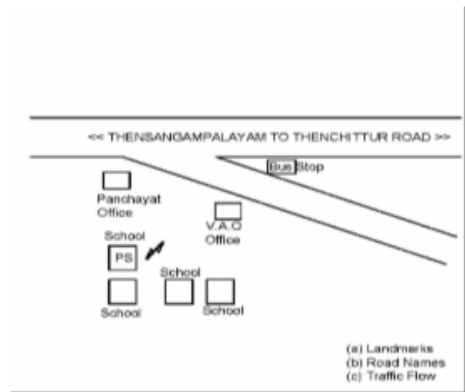

Google Map View

Polling Station Building Front View

Polling Station Front View

(2) Actual Photograph

Cad View

Key MAP View

<p>S 1</p> <p>பெயர் : மோகன பிரசாத் தந்தை பெயர் : சிவாரங்கிருஷ்ணன் வீட்டு எண் : 1/28 வயது : 28 பாலினம் : ஆண்</p> <p>Photo is available</p> <p>ZWY1830702</p>	<p>2</p> <p>பெயர் : நதியா கணவர் பெயர் : விஜய் வீட்டு எண் : 2/83 வயது : 39 பாலினம் : பெண்</p> <p>Photo is available</p> <p>ZWY1160191</p>	<p>3</p> <p>பெயர் : சின்னமணி தந்தை பெயர் : பூர்மன் வீட்டு எண் : 2-123 வயது : 53 பாலினம் : பெண்</p> <p>Photo is available</p> <p>GHN3319233</p>
<p>4</p> <p>பெயர் : லட்சுமிநாராயணன் தந்தை பெயர் : பழனிச்சாமி வீட்டு எண் : 2-140 வயது : 47 பாலினம் : ஆண்</p> <p>Photo is available</p> <p>GHN1063262</p>	<p>5</p> <p>பெயர் : அன்னக்கிளி கணவர் பெயர் : முத்துவேல் வீட்டு எண் : 3 வயது : 46 பாலினம் : பெண்</p> <p>Photo is available</p> <p>ZWY1911429</p>	<p>6</p> <p>பெயர் : சுமதி கணவர் பெயர் : ஆறுமுகம் வீட்டு எண் : 3 வயது : 43 பாலினம் : பெண்</p> <p>Photo is available</p> <p>ZWY0670661</p>
<p>7</p> <p>பெயர் : சசிக்குமார் தந்தை பெயர் : சுவர்மன் வீட்டு எண் : 3 வயது : 32 பாலினம் : ஆண்</p> <p>Photo is available</p> <p>ZWY1914191</p>	<p>8</p> <p>பெயர் : நந்தகோபால் தந்தை பெயர் : சக்திவேல் வீட்டு எண் : 3 வயது : 32 பாலினம் : ஆண்</p> <p>Photo is available</p> <p>ZWY1014992</p>	<p>9</p> <p>பெயர் : செல்வசரவணன் தந்தை பெயர் : குப்புசாமி வீட்டு எண் : 3 வயது : 32 பாலினம் : ஆண்</p> <p>Photo is available</p> <p>ZWY0395996</p>
<p>10</p> <p>பெயர் : தமிழ் செல்வன் தந்தை பெயர் : சக்திவேல் வீட்டு எண் : 3 வயது : 32 பாலினம் : ஆண்</p> <p>Photo is available</p> <p>ZWY0805866</p>	<p>11</p> <p>பெயர் : சுரேஷ்கோபி தந்தை பெயர் : குப்புச்சாமி வீட்டு எண் : 3 வயது : 31 பாலினம் : ஆண்</p> <p>Photo is available</p> <p>ZWY0670695</p>	<p>12</p> <p>பெயர் : விஜயா தந்தை பெயர் : சிவசாமி வீட்டு எண் : 3 வயது : 31 பாலினம் : பெண்</p> <p>Photo is available</p> <p>ZWY1915586</p>
<p># 13</p> <p>பெயர் : அஜீத்குமார் தந்தை பெயர் : செல்வராஜ் வீட்டு எண் : 3/90-3/70 வயது : 30 பாலினம் : ஆண்</p> <p>Photo is available</p> <p>ZWY0670349</p>	<p>14</p> <p>பெயர் : ரமேஷ் தந்தை பெயர் : ராமசாமி வீட்டு எண் : 3 வயது : 30 பாலினம் : ஆண்</p> <p>Photo is available</p> <p>ZWY0670463</p>	<p>15</p> <p>பெயர் : கார்த்திகேயன் தந்தை பெயர் : ஆறுமுகம் வீட்டு எண் : 3 வயது : 29 பாலினம் : ஆண்</p> <p>Photo is available</p> <p>ZWY1913268</p>
<p>16</p> <p>பெயர் : அஜீத் தந்தை பெயர் : முத்துவேல் வீட்டு எண் : 3 வயது : 29 பாலினம் : ஆண்</p> <p>Photo is available</p> <p>ZWY1917970</p>	<p>17</p> <p>பெயர் : செளமியா தந்தை பெயர் : சுரேஷ்குமார் வீட்டு எண் : 3 வயது : 29 பாலினம் : பெண்</p> <p>Photo is available</p> <p>ZWY1915115</p>	<p>18</p> <p>பெயர் : சங்கீதா தந்தை பெயர் : தர்மராஜ் வீட்டு எண் : 3 வயது : 29 பாலினம் : பெண்</p> <p>Photo is available</p> <p>ZWY1014984</p>
<p>19</p> <p>பெயர் : ஹரிகிருஷ்ணன் தந்தை பெயர் : திருமலைசாமி வீட்டு எண் : 3 வயது : 28 பாலினம் : ஆண்</p> <p>Photo is available</p> <p>ZWY1015023</p>	<p># 20</p> <p>பெயர் : மதன்குமார் தந்தை பெயர் : கணகராஜ் வீட்டு எண் : 3-1 வயது : 44 பாலினம் : ஆண்</p> <p>Photo is available</p> <p>GHN1733118</p>	<p>21</p> <p>பெயர் : ராமசாமி தந்தை பெயர் : முத்தாபோயன் வீட்டு எண் : 3-2 வயது : 61 பாலினம் : ஆண்</p> <p>Photo is available</p> <p>ZWY1250281</p>
<p>22</p> <p>பெயர் : புஷ்பலதா தந்தை பெயர் : ராமசாமி வீட்டு எண் : 3-2 வயது : 52 பாலினம் : பெண்</p> <p>Photo is available</p> <p>GHN1064468</p>	<p>23</p> <p>பெயர் : மரகதம் கணவர் பெயர் : அண்ணாமலை வீட்டு எண் : 3-2A வயது : 52 பாலினம் : பெண்</p> <p>Photo is available</p> <p>GHN3319241</p>	<p>24</p> <p>பெயர் : முருகேசன் தந்தை பெயர் : ராமன் வீட்டு எண் : 3-7 வயது : 44 பாலினம் : ஆண்</p> <p>Photo is available</p> <p>GHN3392446</p>
<p>25</p> <p>பெயர் : முத்துமாரி கணவர் பெயர் : கார்த்திக் வீட்டு எண் : 3/9B வயது : 29 பாலினம் : பெண்</p> <p>Photo is available</p> <p>ZWY1969401</p>	<p>26</p> <p>பெயர் : சண்முகவடிவேல் தந்தை பெயர் : திருமலைசாமி வீட்டு எண் : 3 /14 வயது : 36 பாலினம் : ஆண்</p> <p>Photo is available</p> <p>ZWY2021004</p>	<p>27</p> <p>பெயர் : செல்வராஜ் தந்தை பெயர் : சுவர்மன் வீட்டு எண் : 3-18 வயது : 40 பாலினம் : ஆண்</p> <p>Photo is available</p> <p>GHN3420056</p>
<p>28</p> <p>பெயர் : சதீஷ் தந்தை பெயர் : சிவபாலன் வீட்டு எண் : 3-19b வயது : 28 பாலினம் : ஆண்</p> <p>Photo is available</p> <p>ZWY1089549</p>	<p>29</p> <p>பெயர் : பன்னீர்செல்வம் தந்தை பெயர் : ராமசாமி வீட்டு எண் : 3-22B வயது : 51 பாலினம் : ஆண்</p> <p>Photo is available</p> <p>GHN3351947</p>	<p>30</p> <p>பெயர் : சுதாகர் தந்தை பெயர் : ராமசாமி வீட்டு எண் : 3-22B வயது : 49 பாலினம் : ஆண்</p> <p>Photo is available</p> <p>GHN3351954</p>