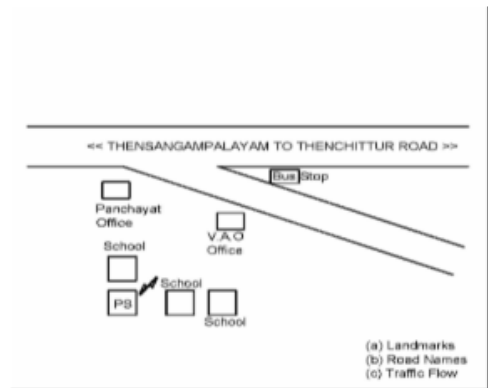

Cad View

Key MAP View